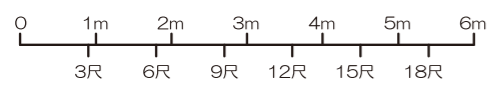

ウェスタ川越 3F  
 男女共同参画推進施設

平面図 S : 1/100=A3

※感染防止の観点よりハンガーは撤去しております。  
※各室の後方に間引いた椅子があります。  
荷置き台などにご活用ください。

研修室2・3  
スクール形式(2名掛け) 46席  
入場人数上限 | 34名程度

ウェスタ川越 3F  
男女共同参画推進施設

平面図 S : 1/100=A3