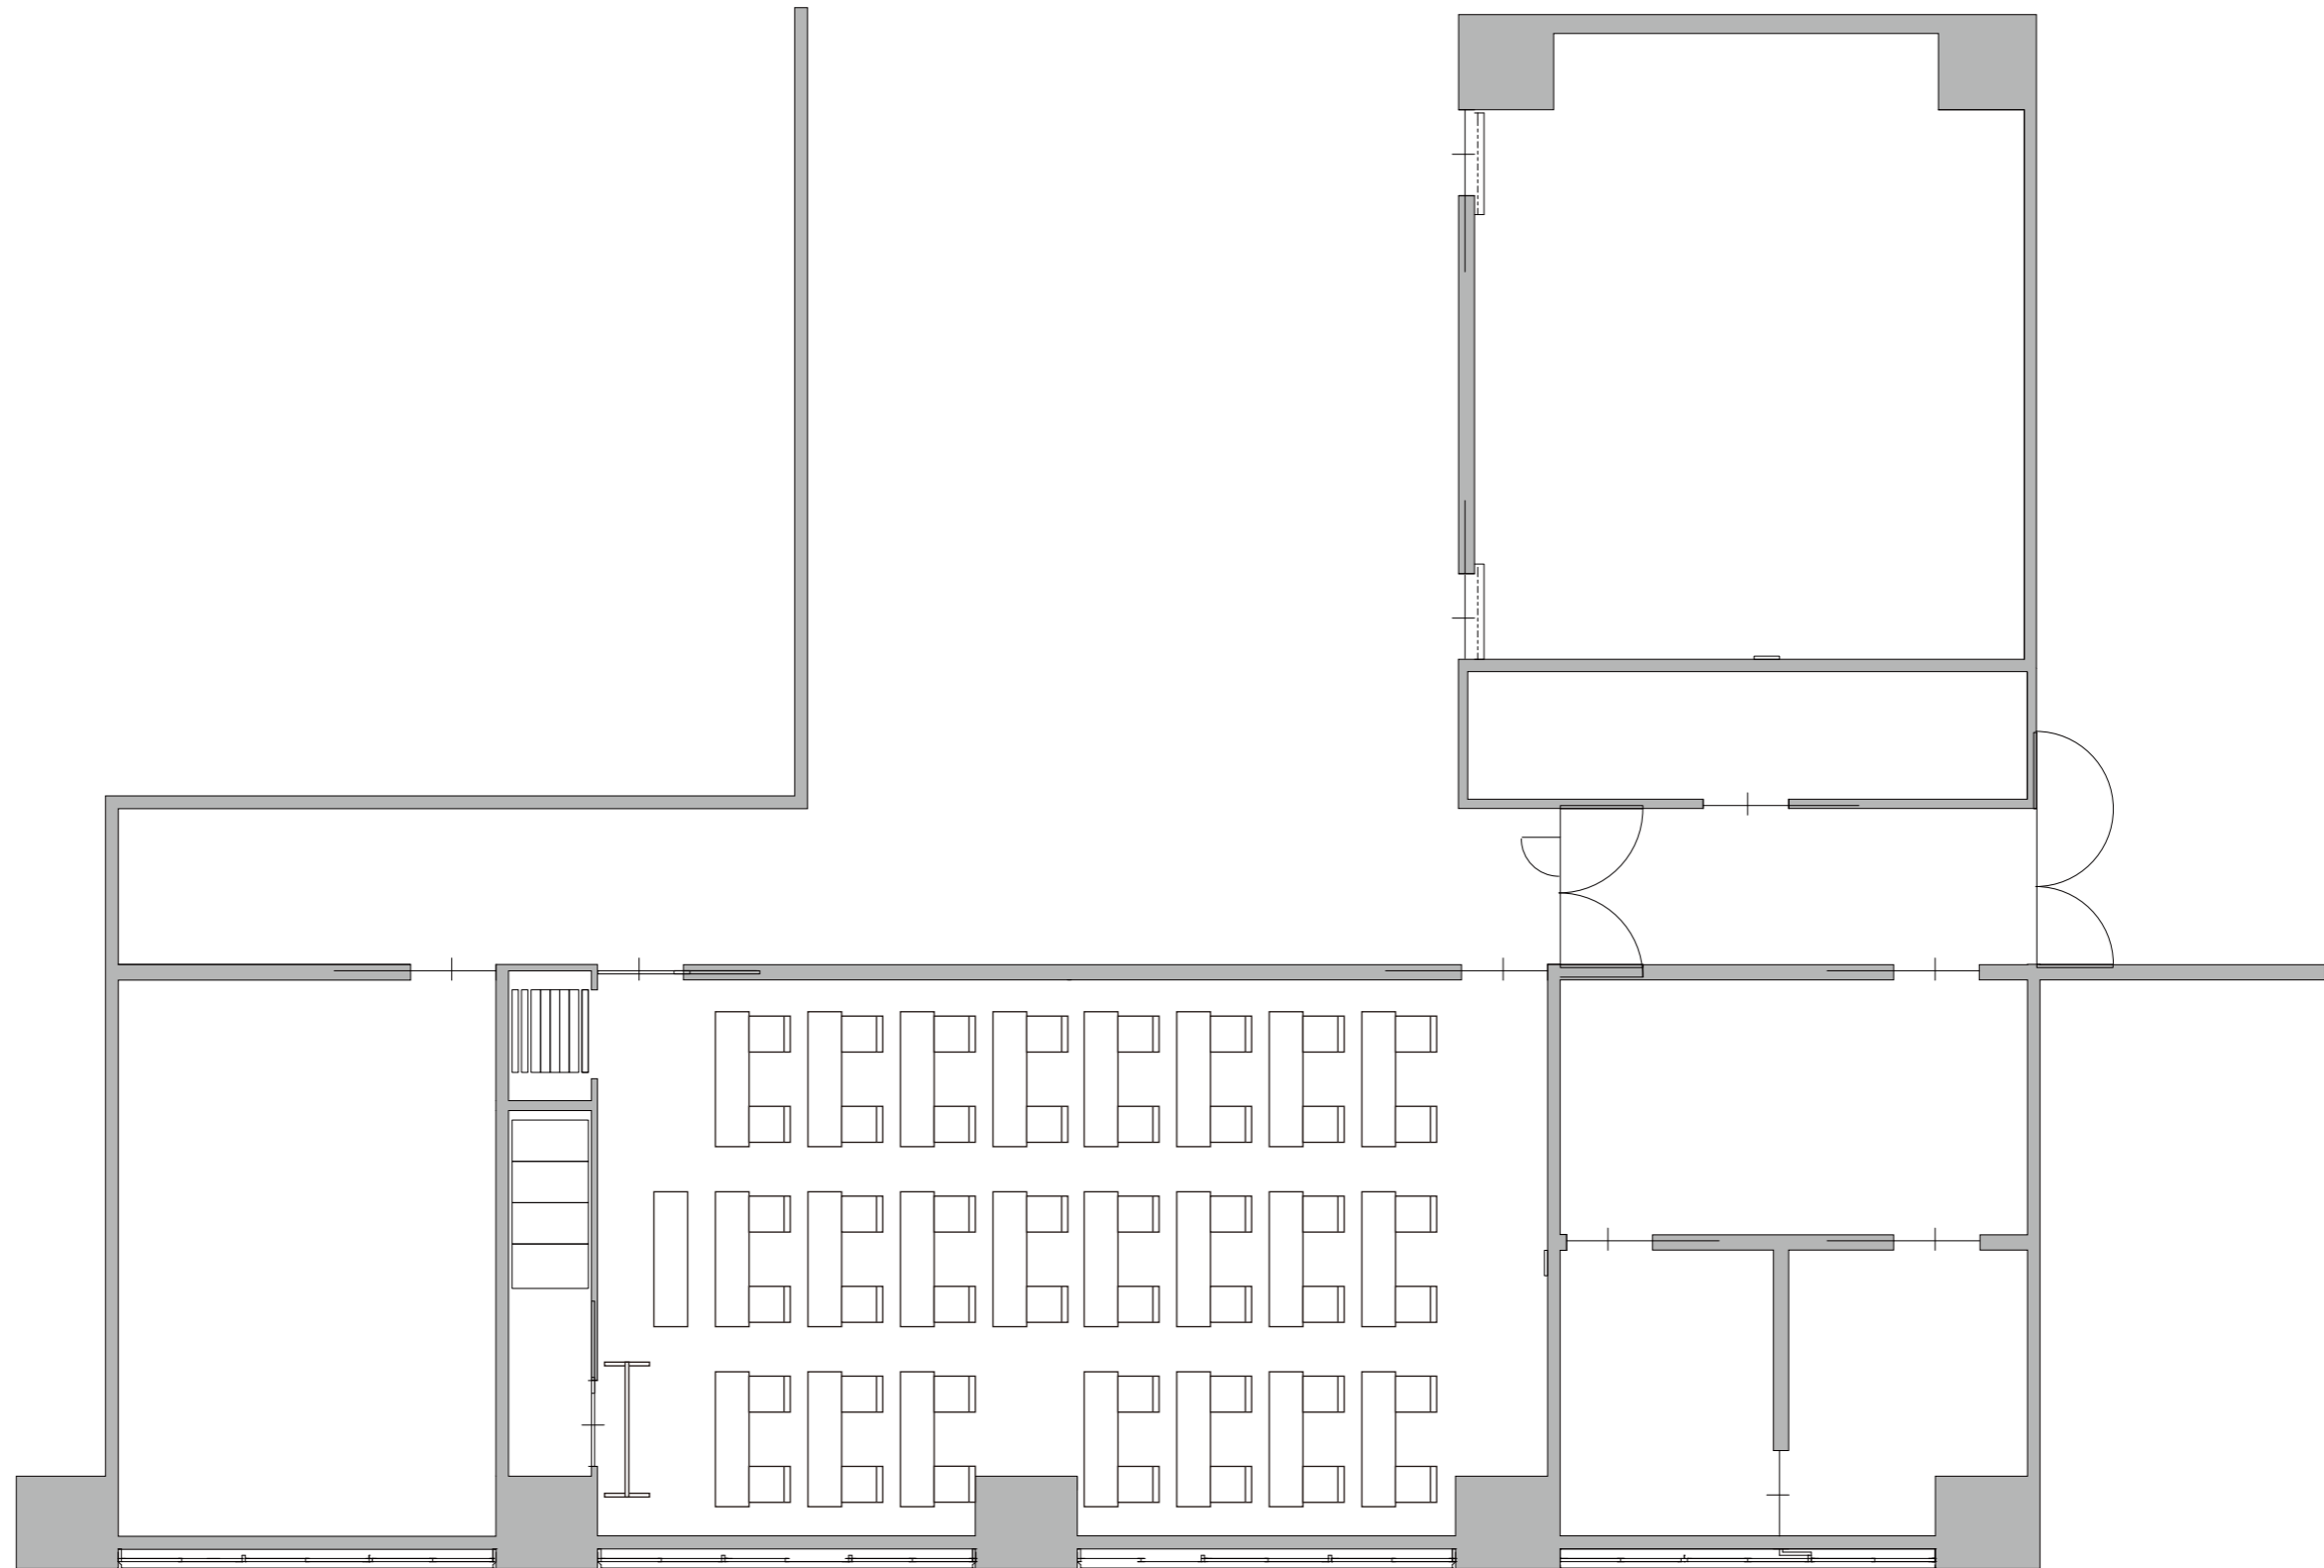

研修室4  
 スクール形式(2名掛け) 24席  
 入場人数上限 | 18名程度

※感染防止の観点よりハンガーは撤去しております。  
 ※各室の後方に間引いた椅子があります。  
 荷置き台などにご活用ください。

研修室1  
 スクール形式(2名掛け) 16席  
 入場人数上限 | 12名程度

研修室2  
 スクール形式(2名掛け) 22席  
 入場人数上限 | 16名程度

研修室3  
 スクール形式(2名掛け) 24席  
 入場人数上限 | 18名程度

ウェスタ川越 3F  
 男女共同参画推進施設

平面図 S : 1/100=A3

※感染防止の観点よりハンガーは撤去しております。  
※各室の後方に間引いた椅子があります。  
荷置き台などにご活用ください。

研修室2・3  
スクール形式(2名掛け) 46席  
入場人数上限 | 34名程度

ウェスタ川越 3F  
男女共同参画推進施設

平面図 S : 1/100=A3