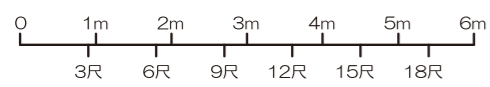

ウェスタ川越 3F  
 男女共同参画推進施設

平面図 S : 1/100=A3

※感染防止の観点よりハンガーは撤去しております。  
※各室の後方に間引いた椅子があります。  
荷置き台などにご活用ください。

研修室2・3  
スクール形式(2名掛け) 46席  
入場人数上限 | 34名程度

ウェスタ川越 3F  
男女共同参画推進施設

平面図 S : 1/100=A3