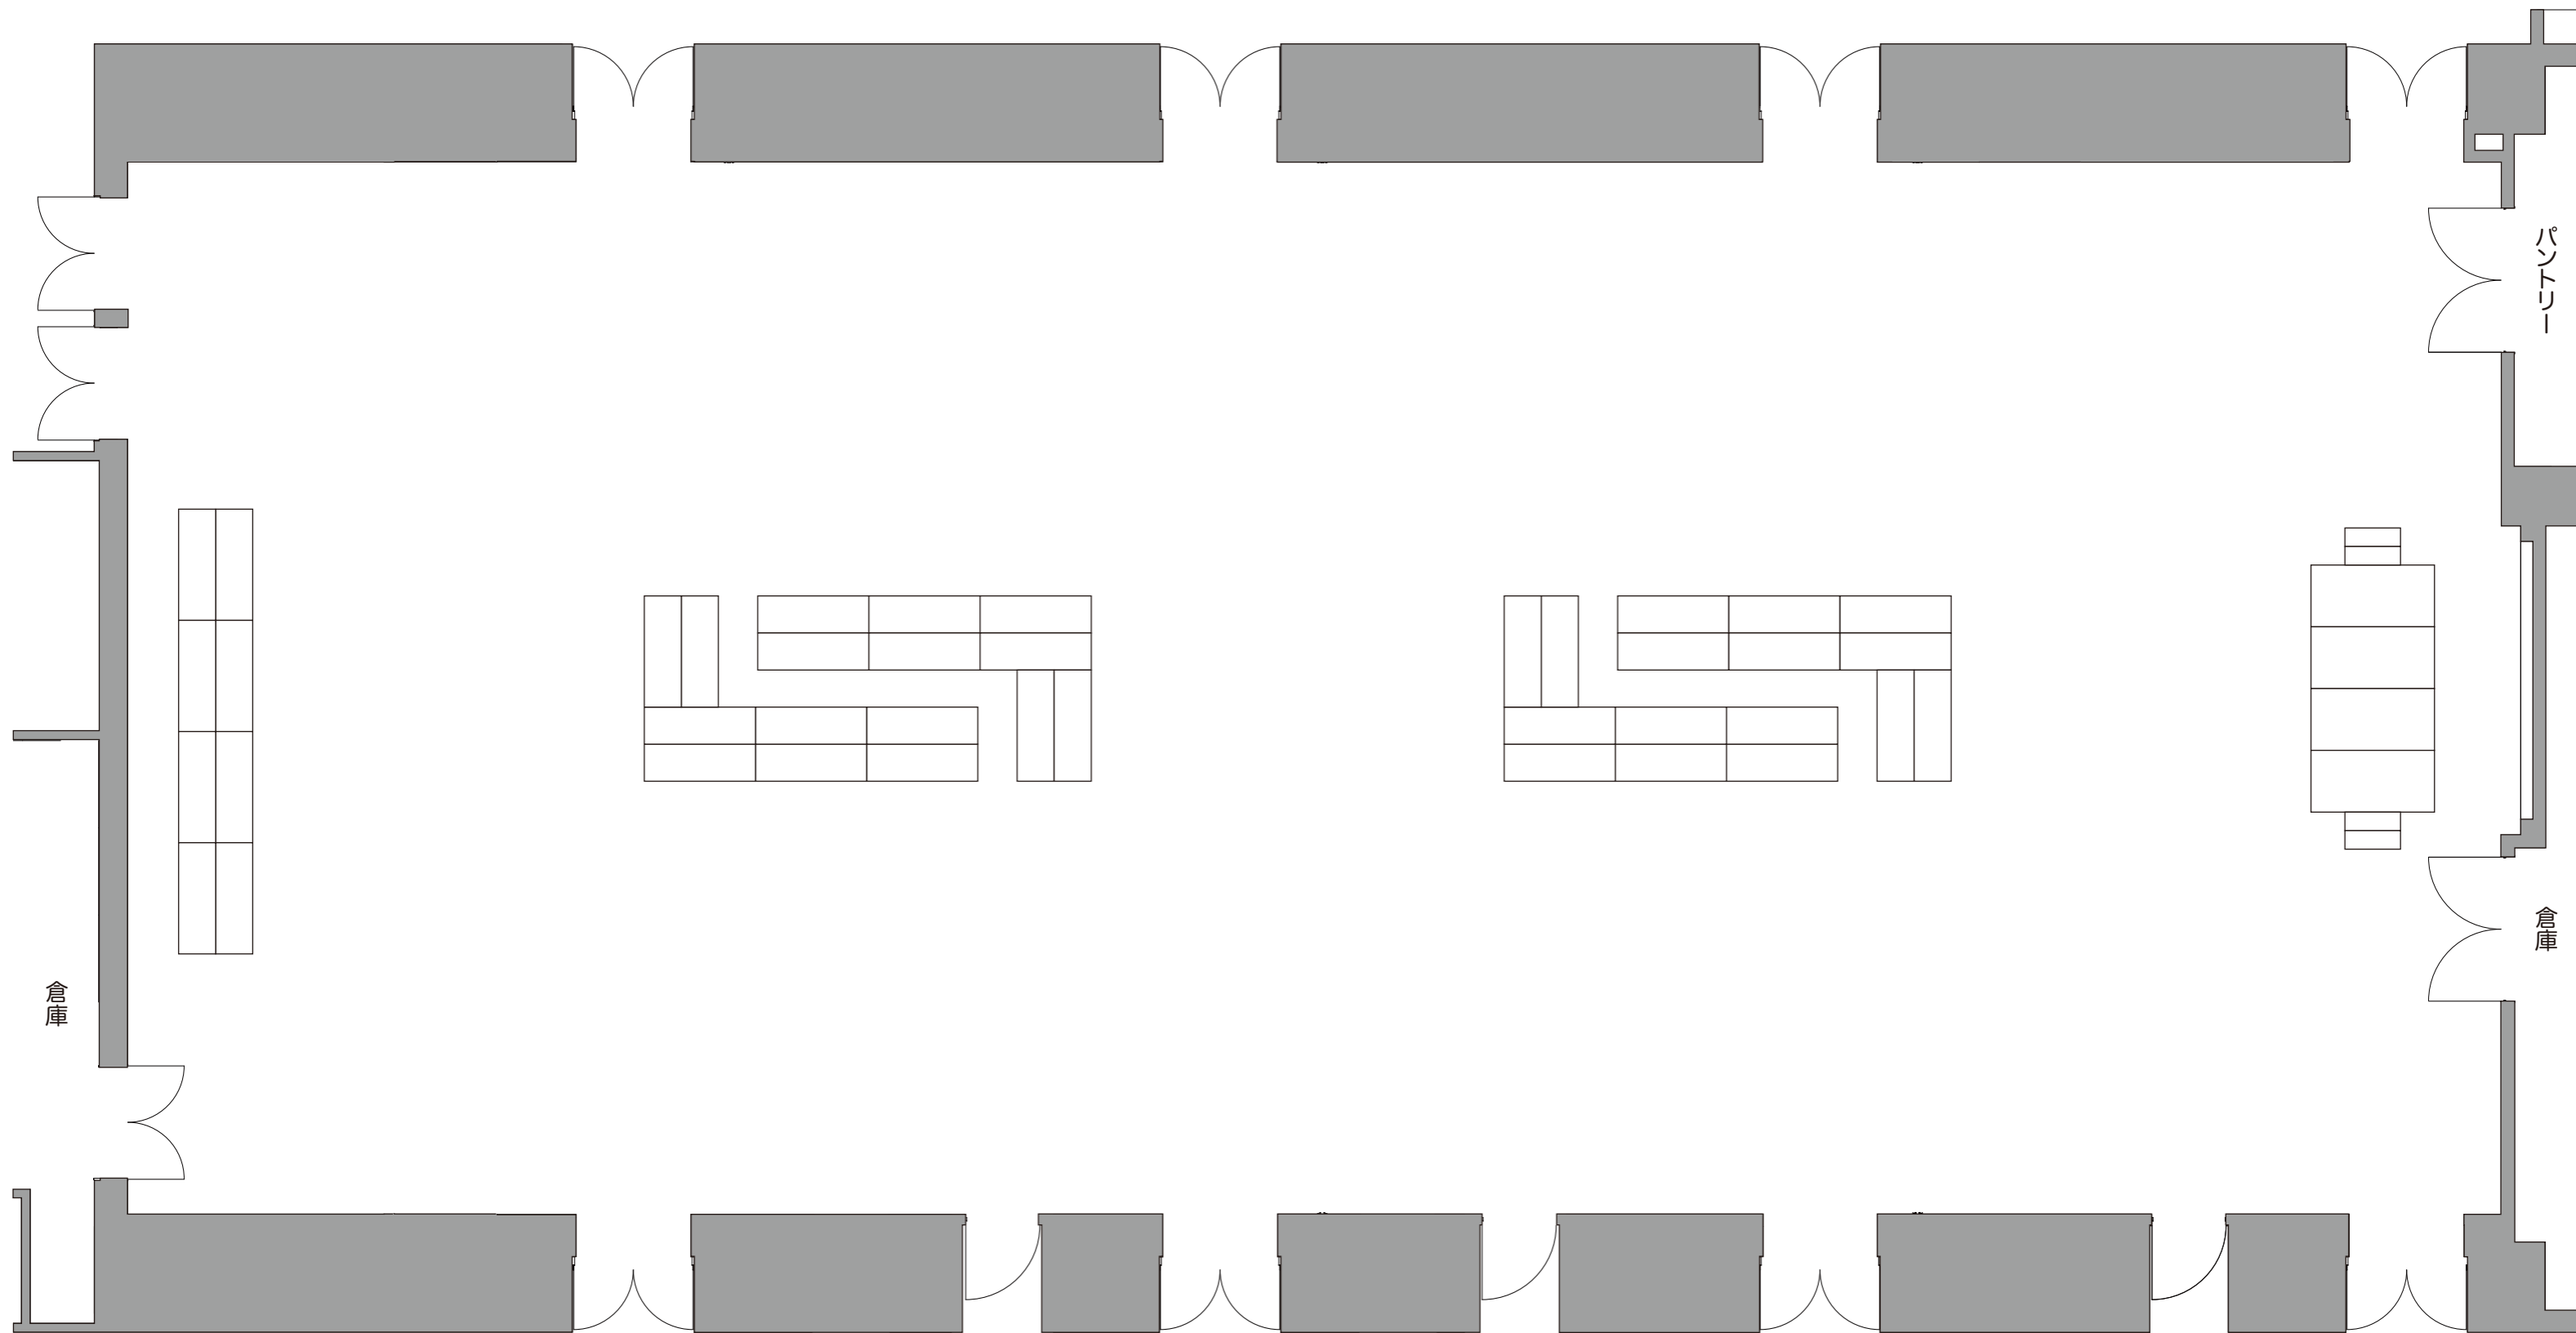

多目的ホールA・B・C・D

想定収容人数：400名

ウェスタ川越 1F
交流支援施設 多目的ホール

平面図 S : 1/100=A3