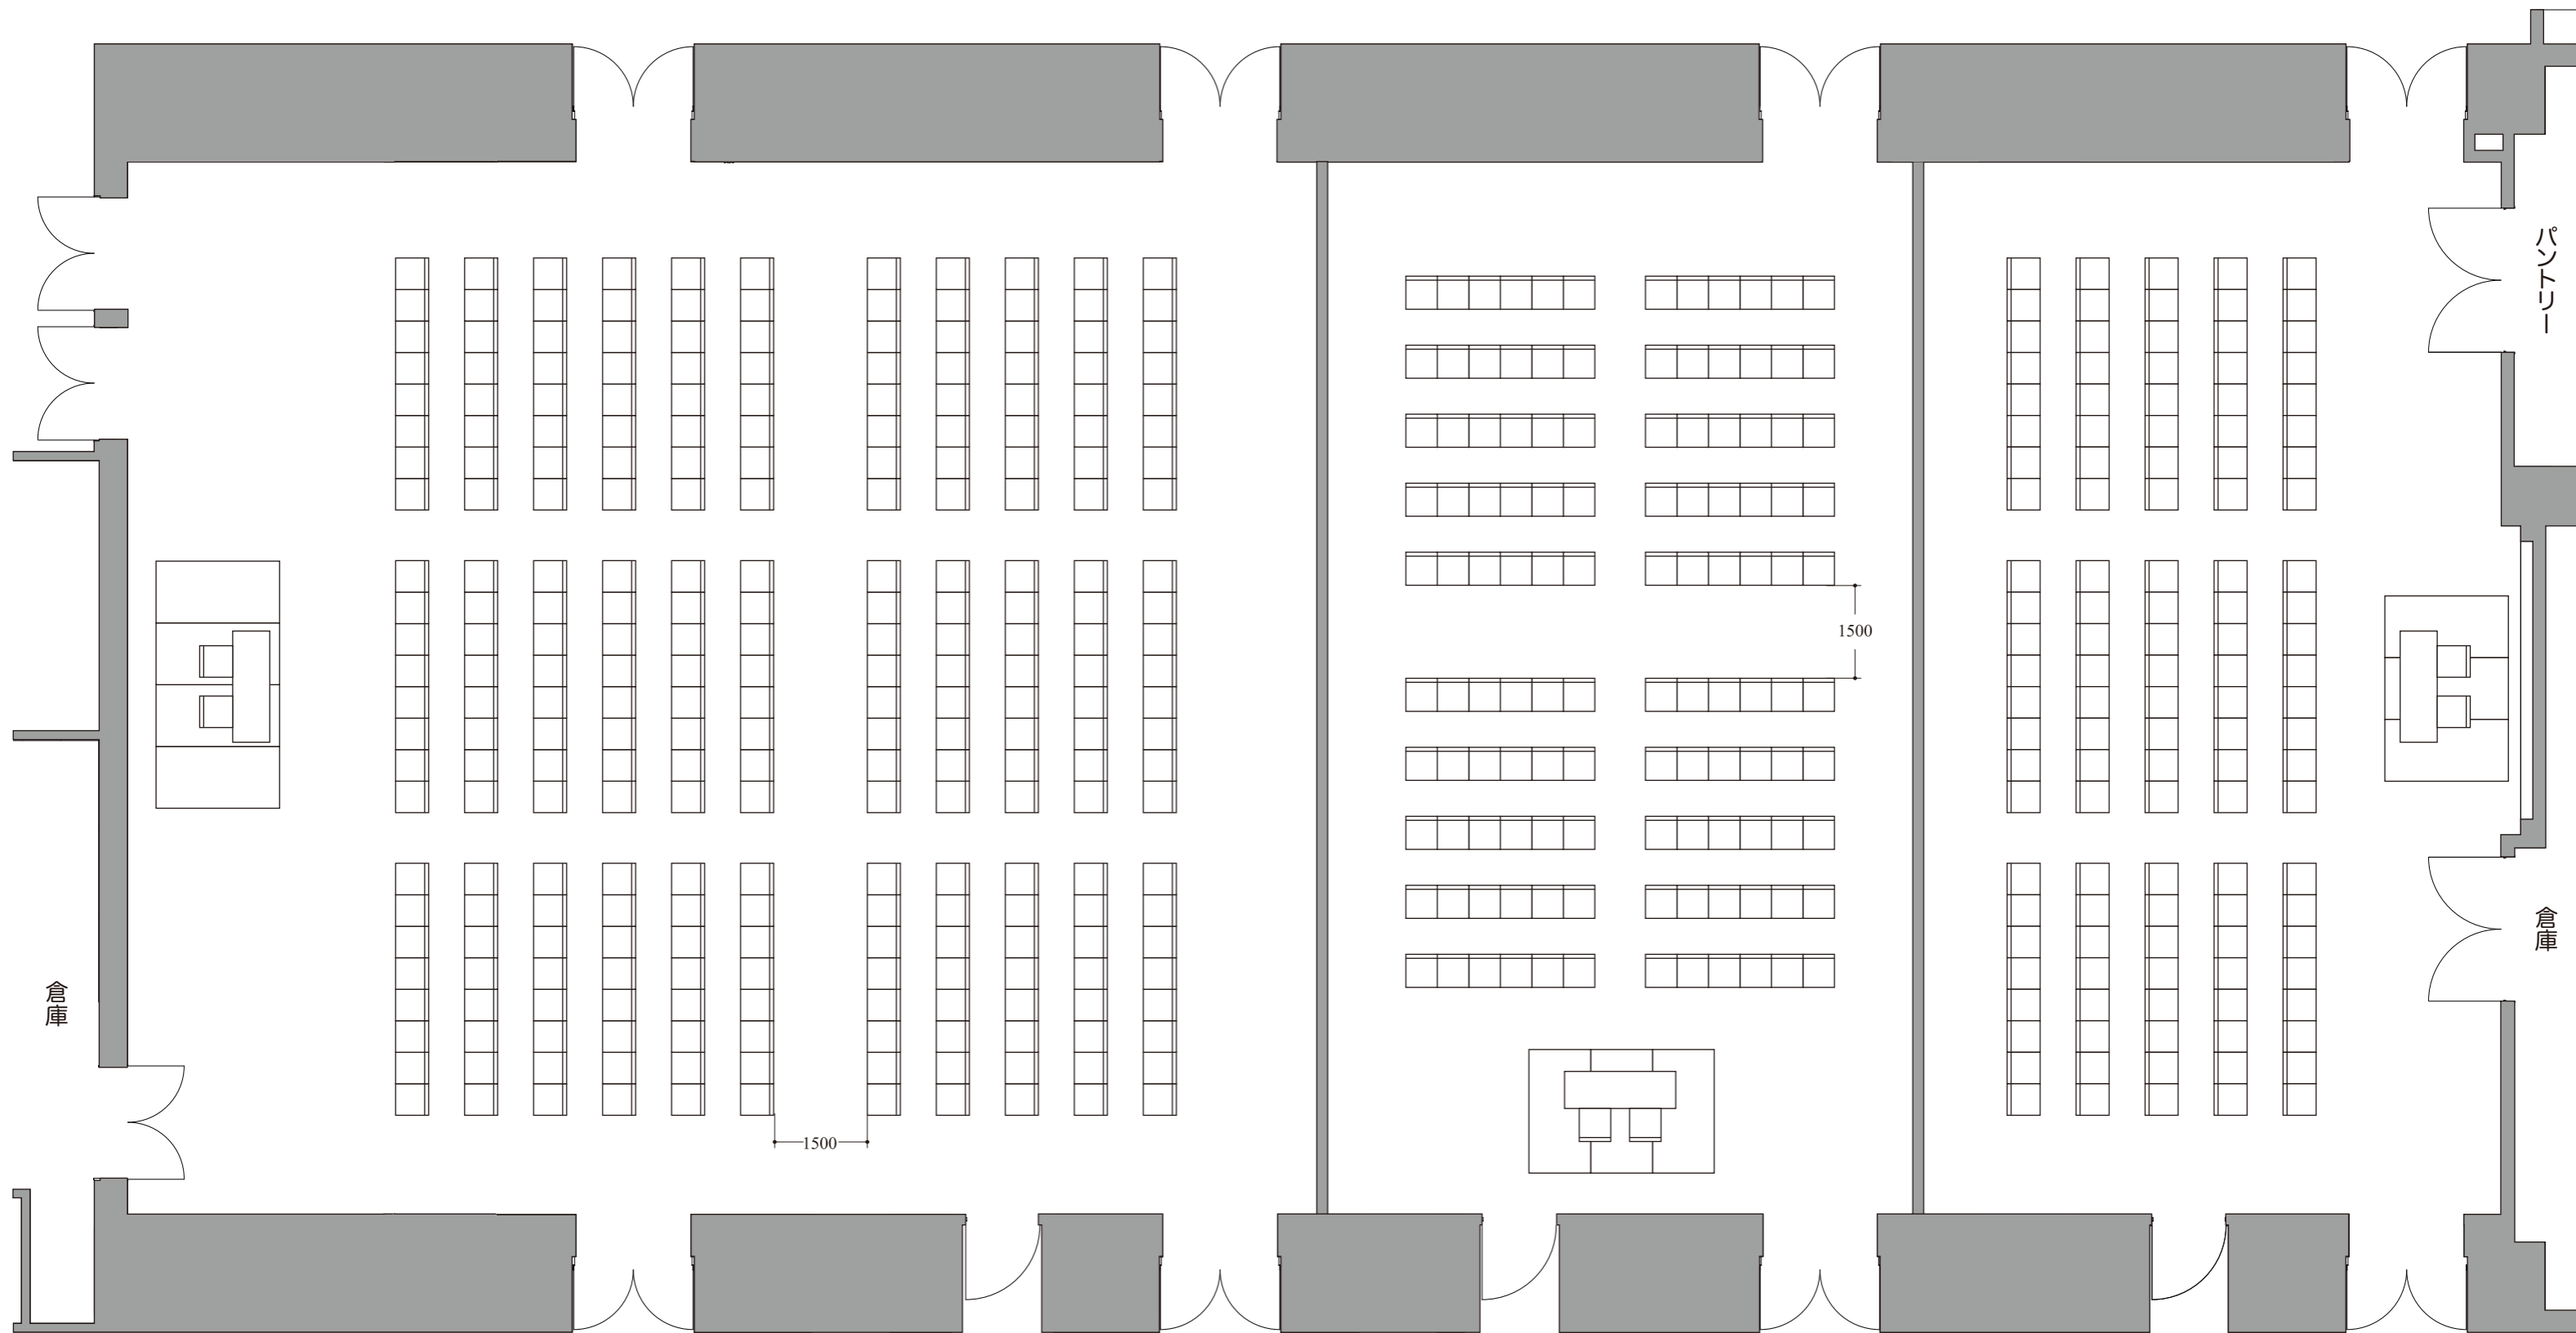

多目的ホールA・B

シアター形式：264席

多目的ホールC

シアター形式：120席

多目的ホールD

シアター形式：120席

0 1m 2m 3m 4m 5m 6m  
 3R 6R 9R 12R 15R 18R

ウエスト川越 1F  
 交流支援施設 多目的ホール

平面図 S: 1/100=A3