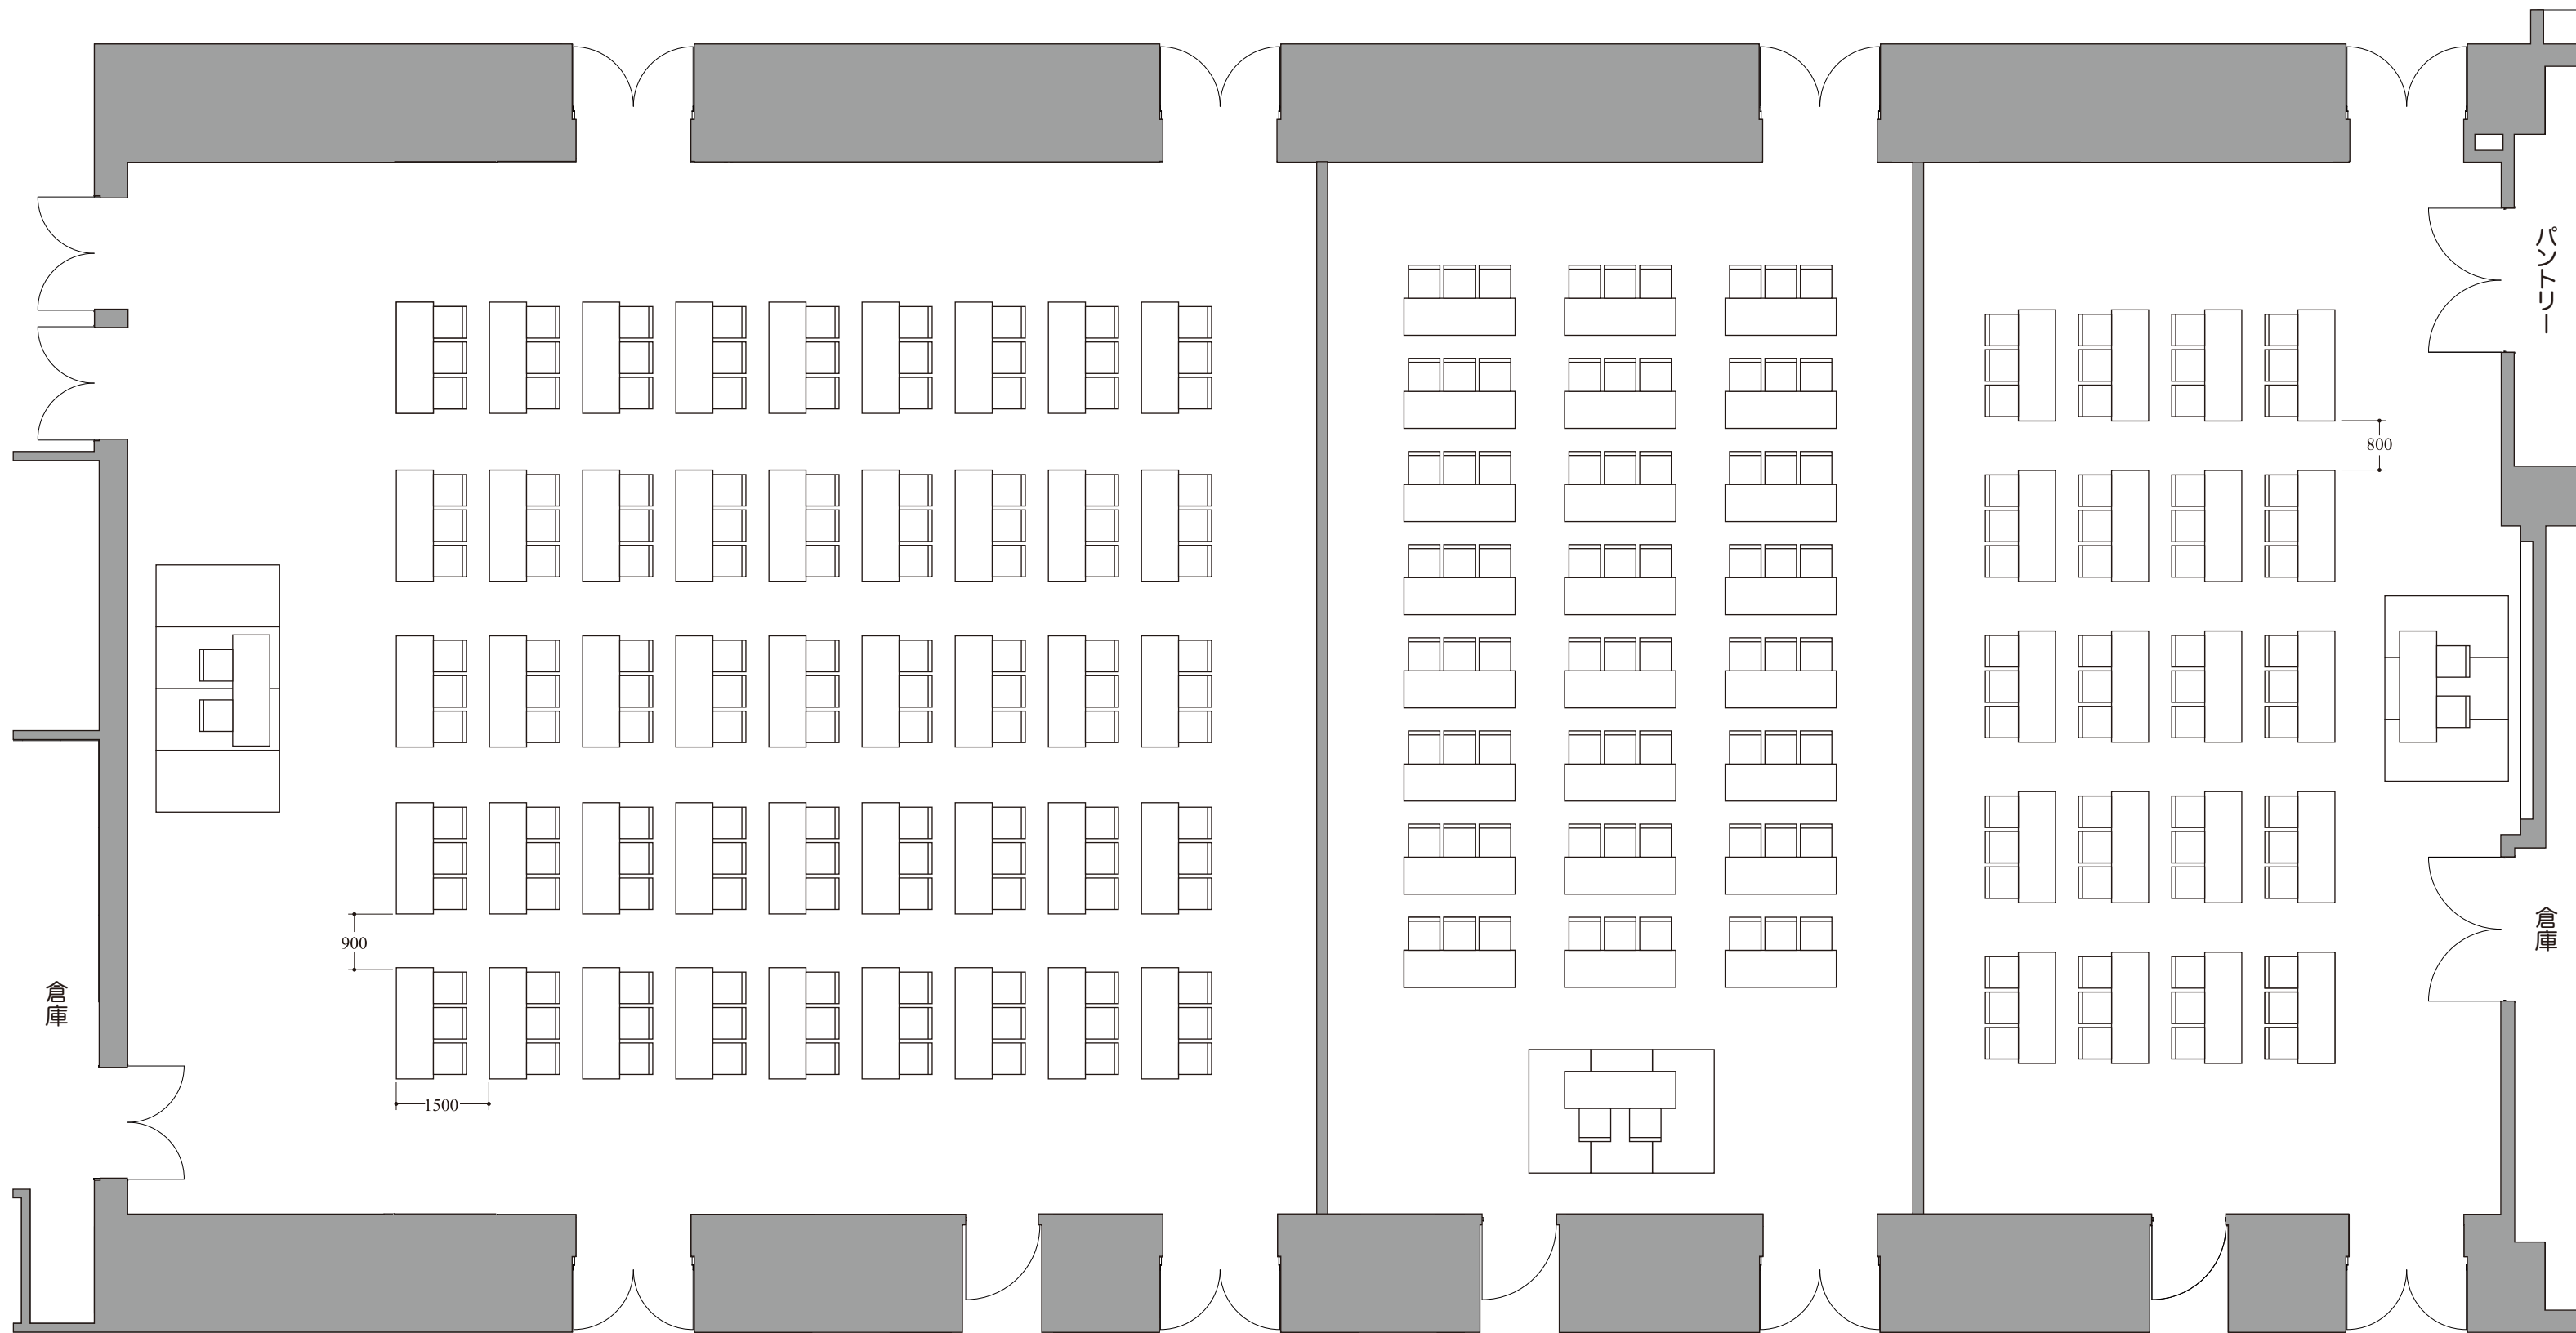

多目的ホールA・B

スクール形式：135席

多目的ホールC

スクール形式：72席

多目的ホールD

スクール形式：60席

0 1m 2m 3m 4m 5m 6m
 3R 6R 9R 12R 15R 18R

ウエスト川越 1F
 交流支援施設 多目的ホール

平面図 S: 1/100=A3