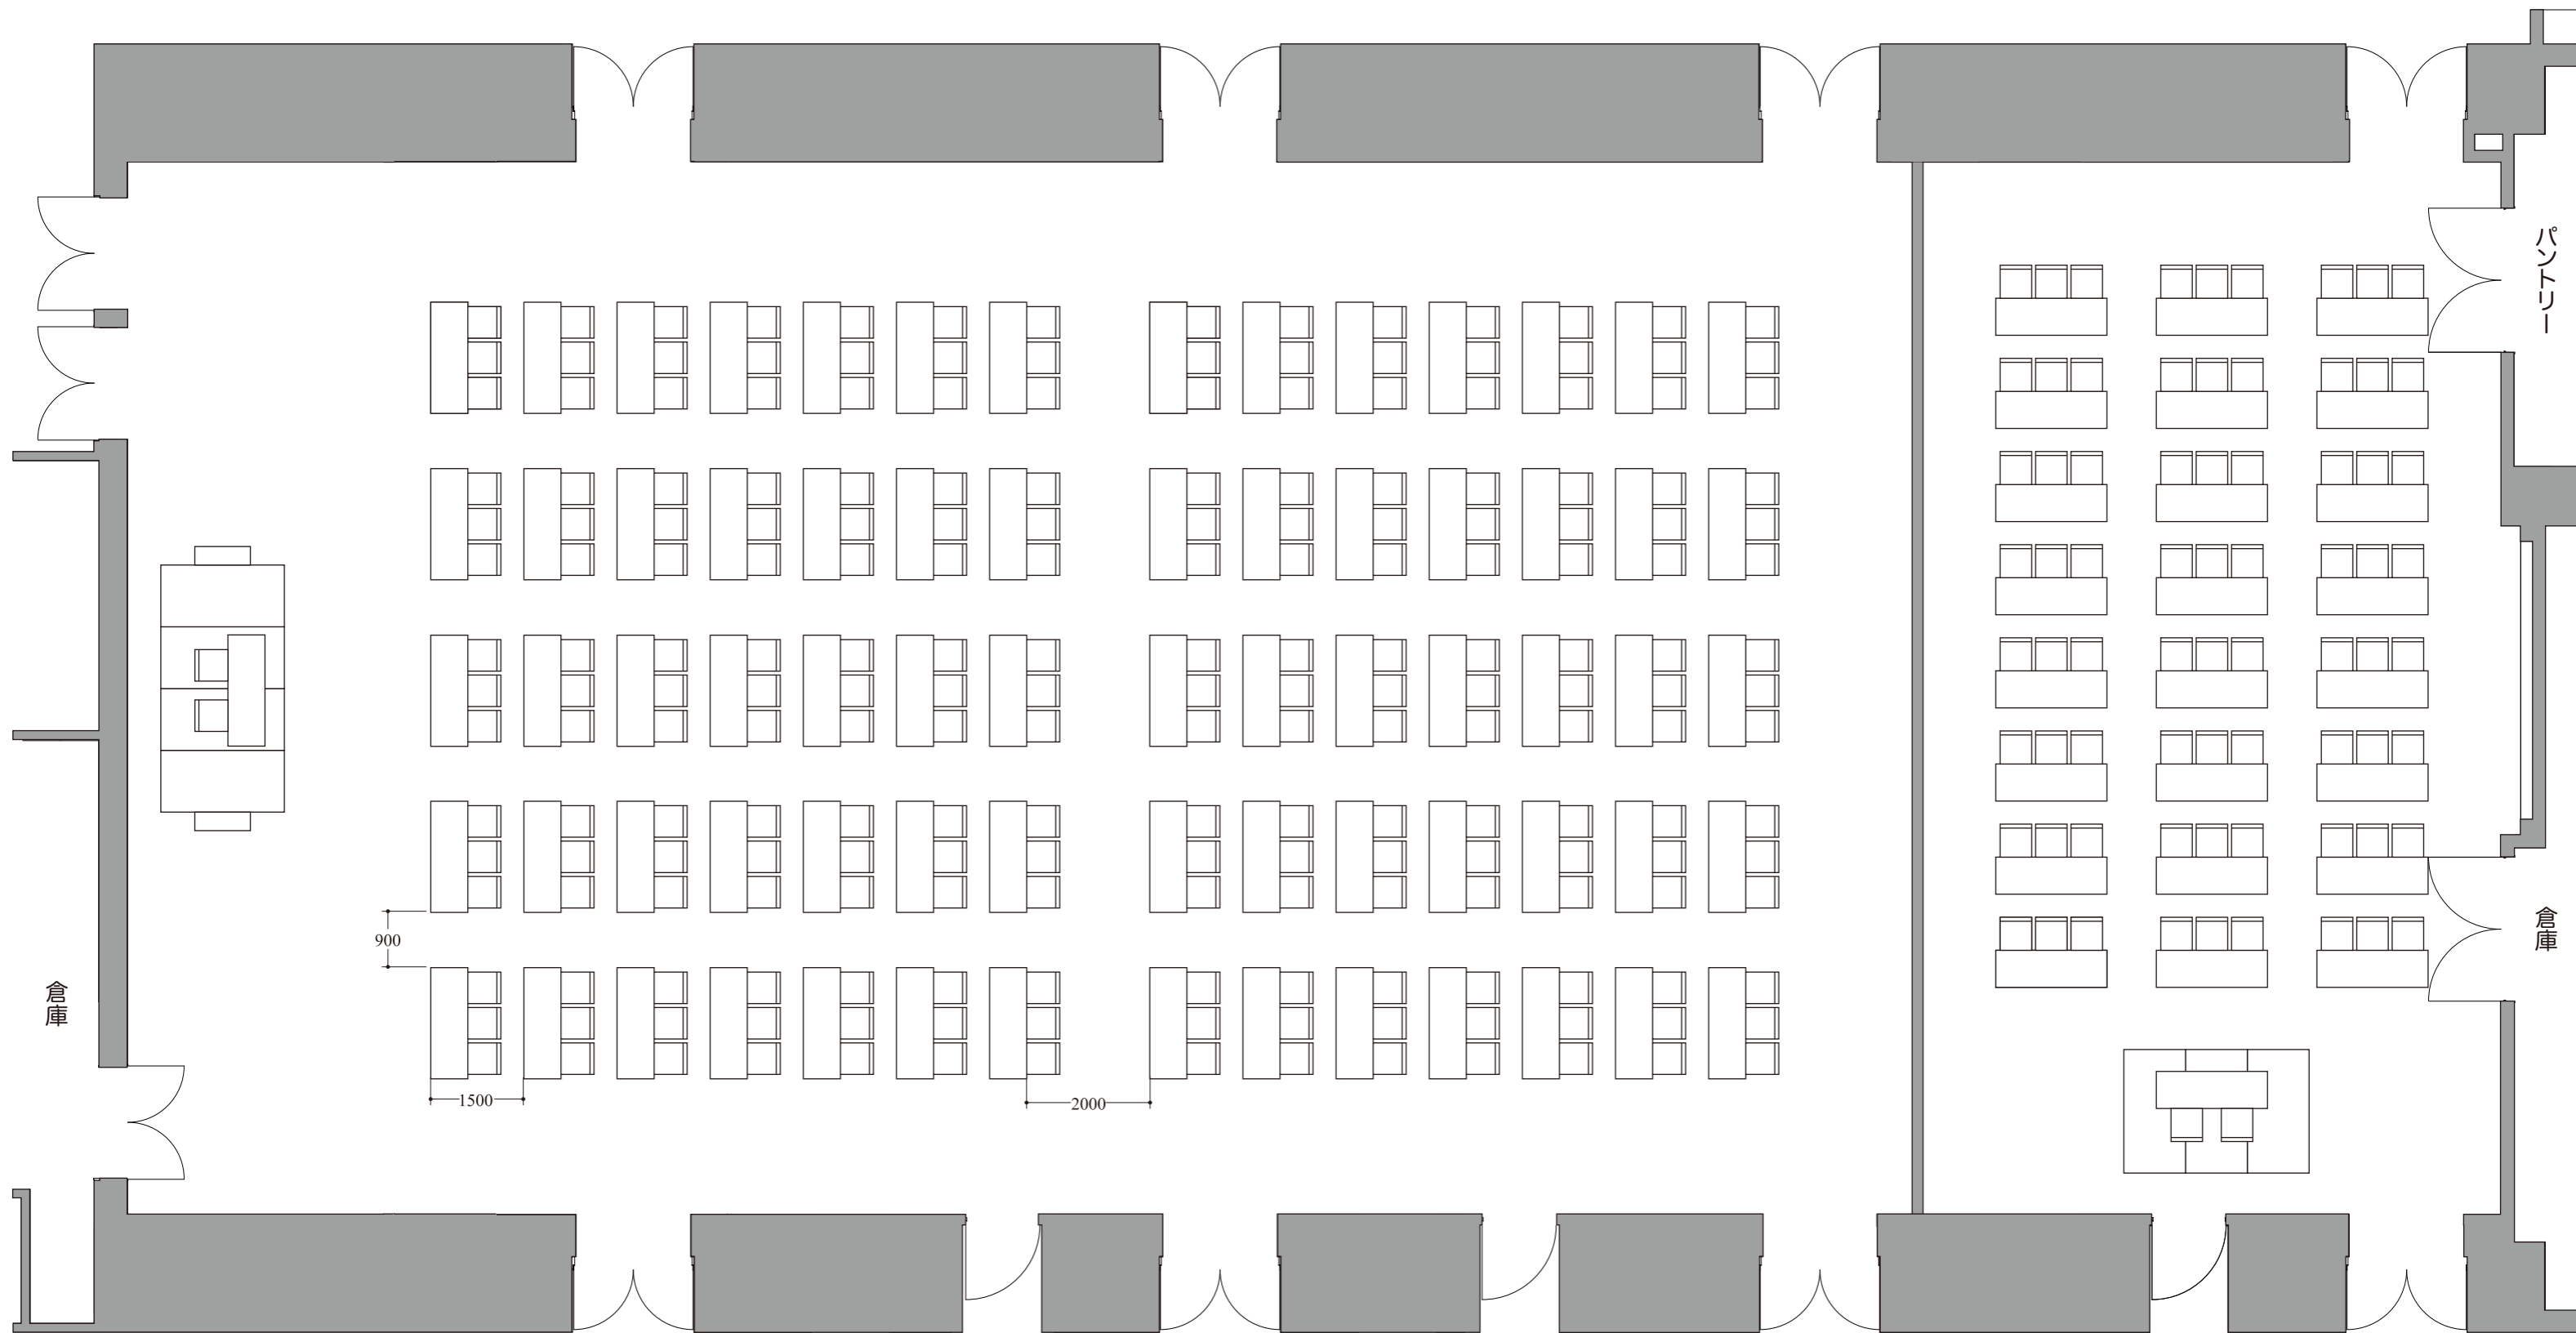

多目的ホールA・B・C

スクール形式：210席

多目的ホールD

スクール形式：72席

ウェスタ川越 1F  
交流支援施設 多目的ホール

平面図 S: 1/100=A3