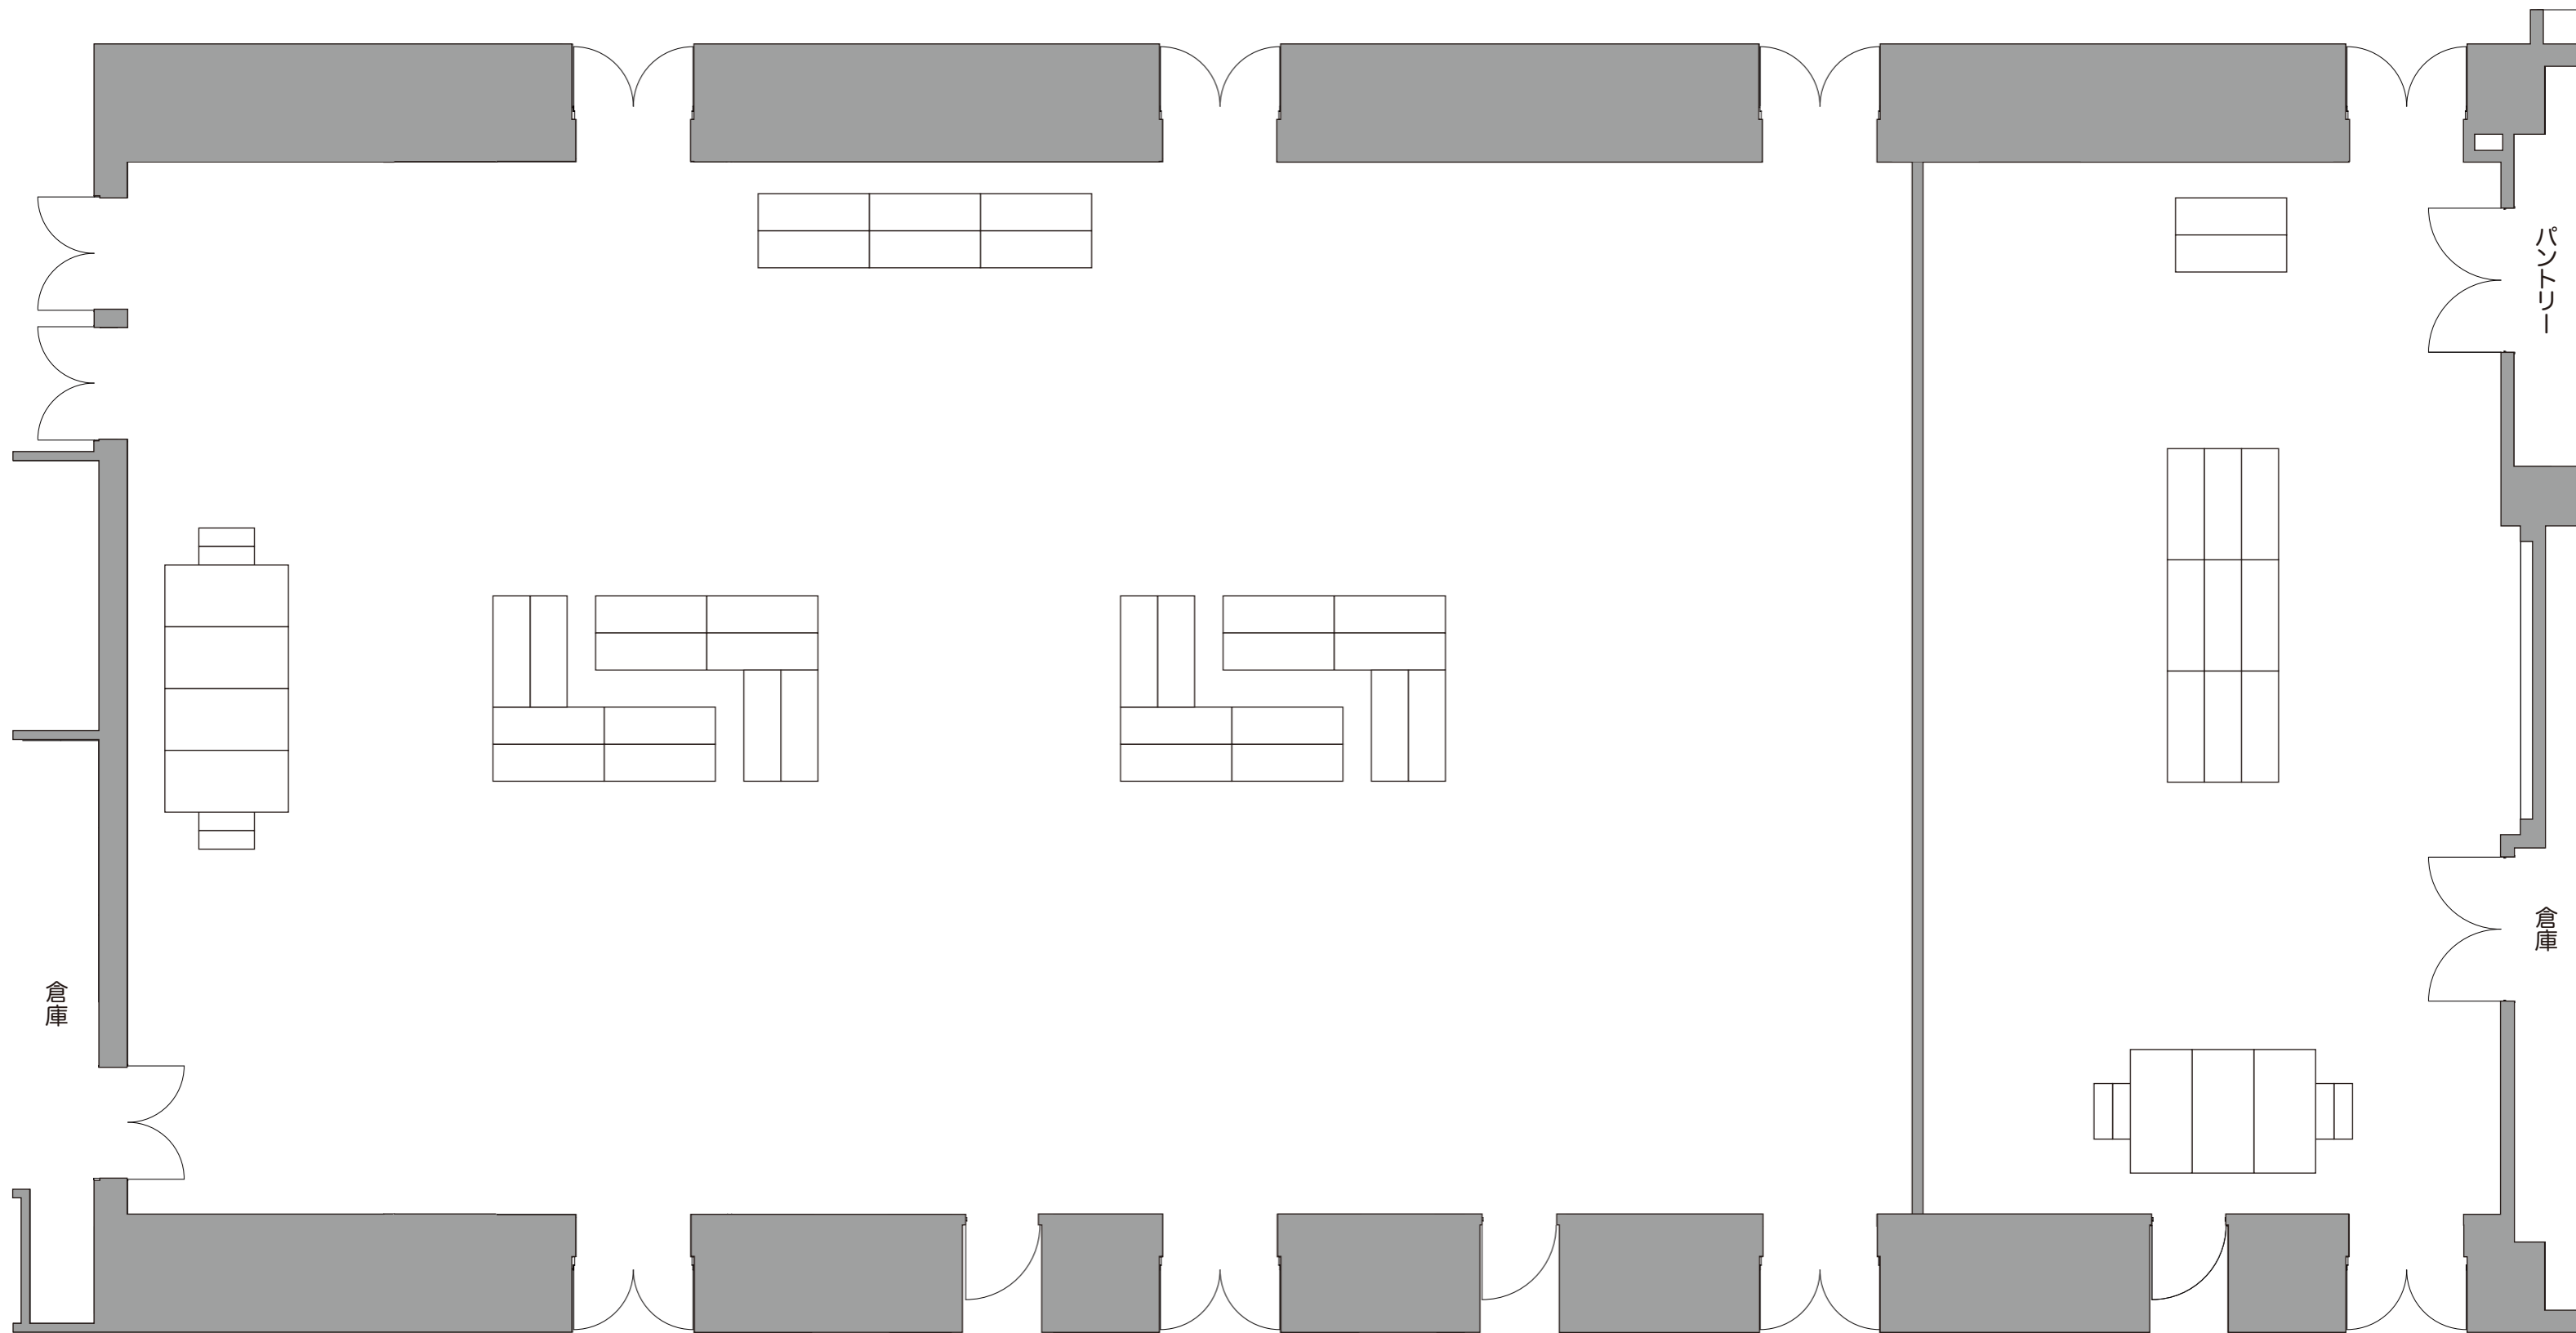

多目的ホールA・B・C

想定収容人数：300名

多目的ホールD

想定収容人数：100名

ウェスタ川越 1F
交流支援施設 多目的ホール

平面図 S: 1/100=A3