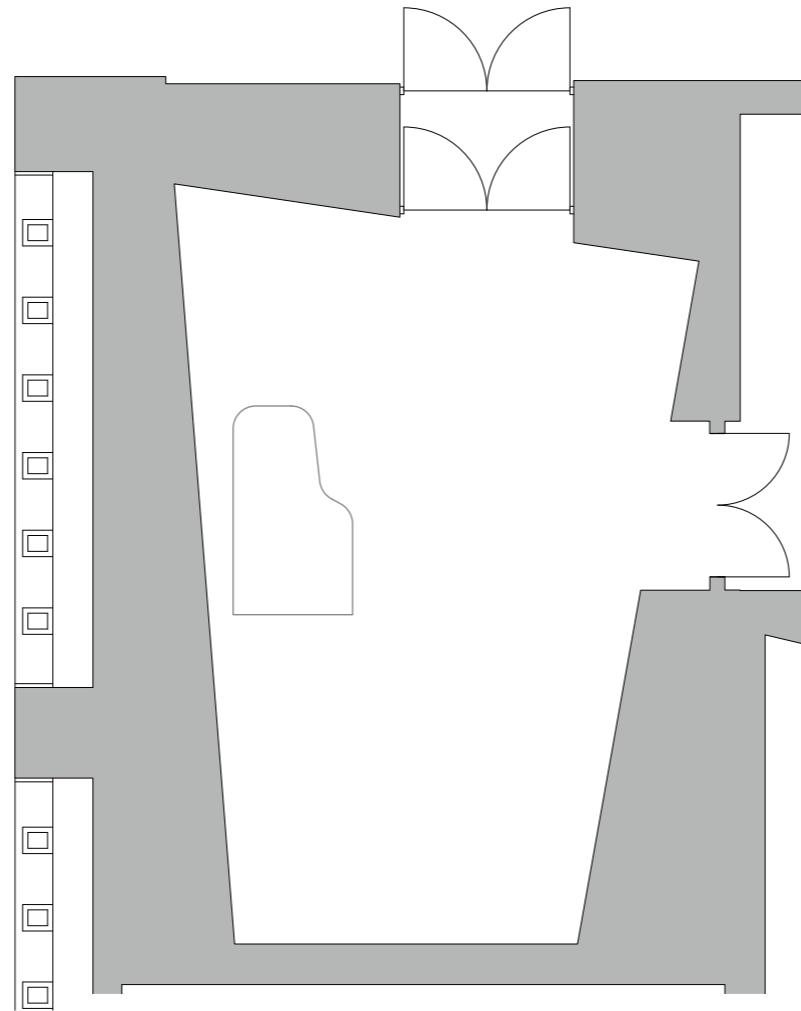

音楽室1

ウェスタ川越 2F
市民活動・生涯学習施設 音楽室1

平面図 S : 1/100=A3

音楽室2

ウエスト川越 2F
市民活動・生涯学習施設 音楽室2

平面図 S : 1/100=A3

音楽室3

ウェスタ川越 2F
市民活動・生涯学習施設 音楽室3

平面図 S: 1/100=A3