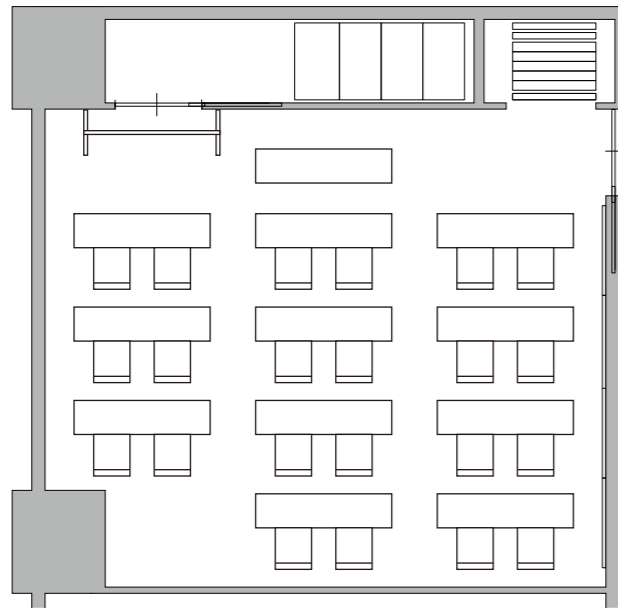

研修室2

スクール形式（2名掛け） 22席

研修室2

スクール形式（3名掛け） 33席

研修室2

口の字 24席

ウエスト川越 3F  
男女共同参画推進施設 研修室2

平面図 S : 1/100=A3