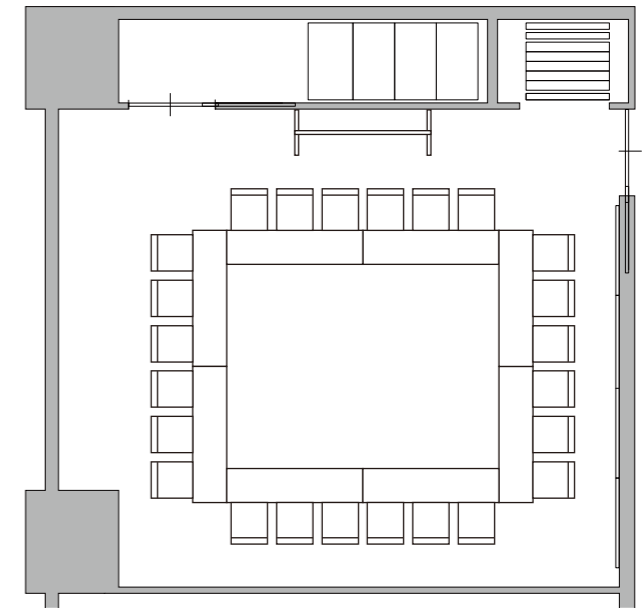

研修室2

スクール形式（2名掛け） 22席

研修室2

スクール形式（3名掛け） 33席

研修室2

口の字 24席

ウエスト川越 3F  
男女共同参画推進施設 研修室2

平面図 S : 1/100=A3