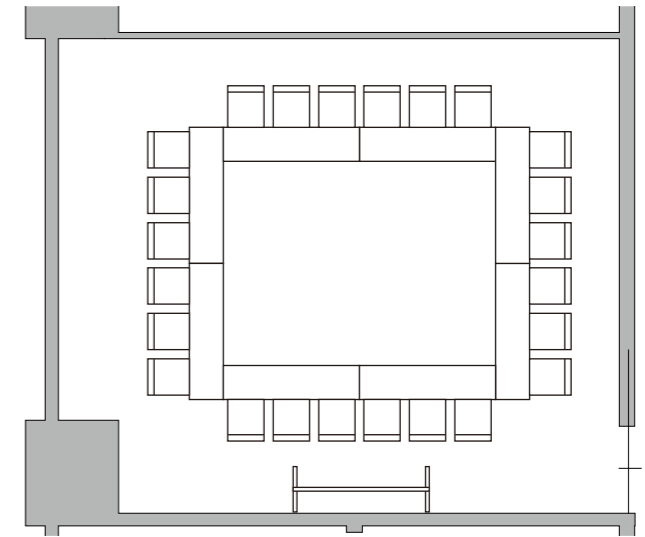

研修室3

スクール形式（2名掛け） 24席

研修室3

スクール形式（3名掛け） 36席

研修室3

□の字 24席

ウェスタ川越 3F  
男女共同参画推進施設 研修室3

平面図 S:1/100=A3