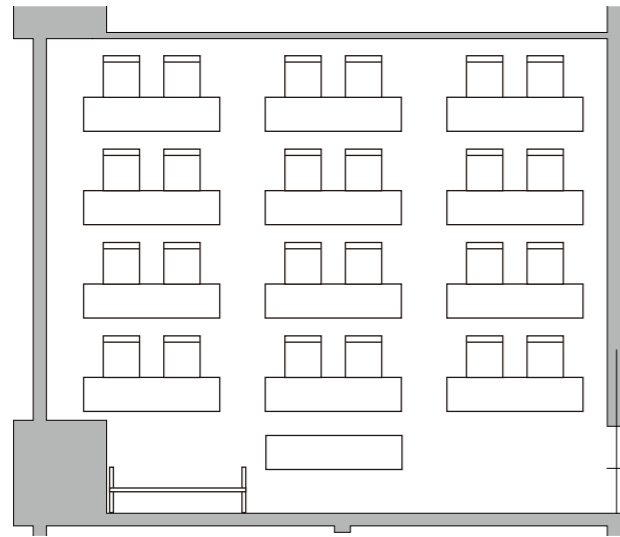

研修室3

スクール形式（2名掛け） 24席

研修室3

スクール形式（3名掛け） 36席

研修室3

□の字 24席

ウェスタ川越 3F  
男女共同参画推進施設 研修室3

平面図 S:1/100=A3