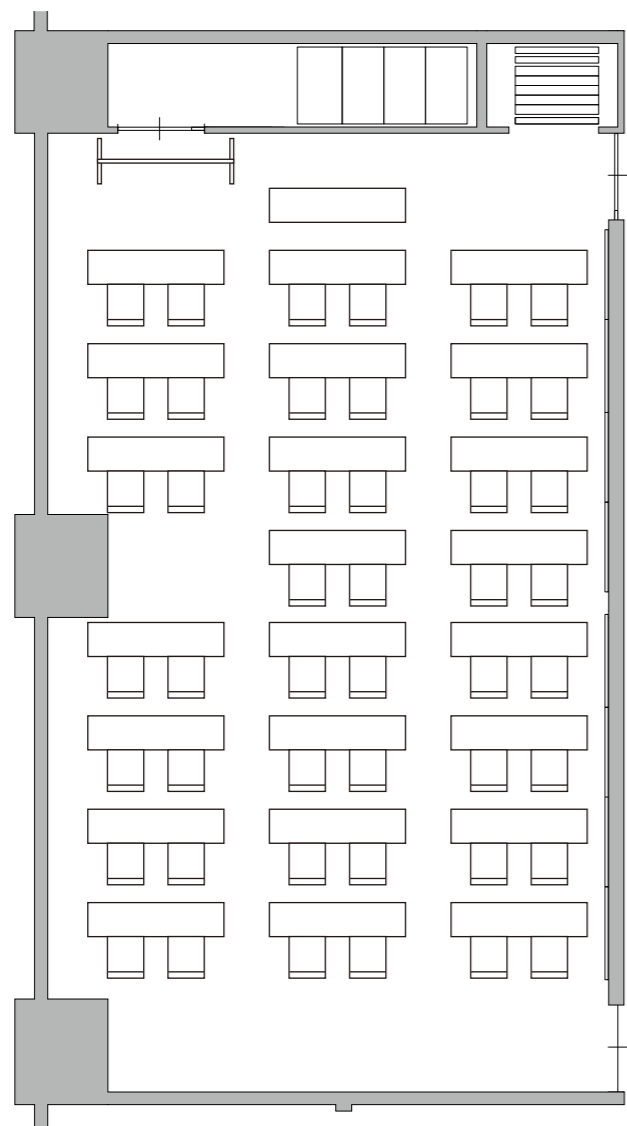

研修室2・3

スクール形式（2名掛け）46席

研修室2・3

スクール形式（3名掛け）69席

研修室2・3

口の字 42席

ウェスタ川越 3F
男女共同参画推進施設 研修室2・3

平面図 S: 1/100=A3