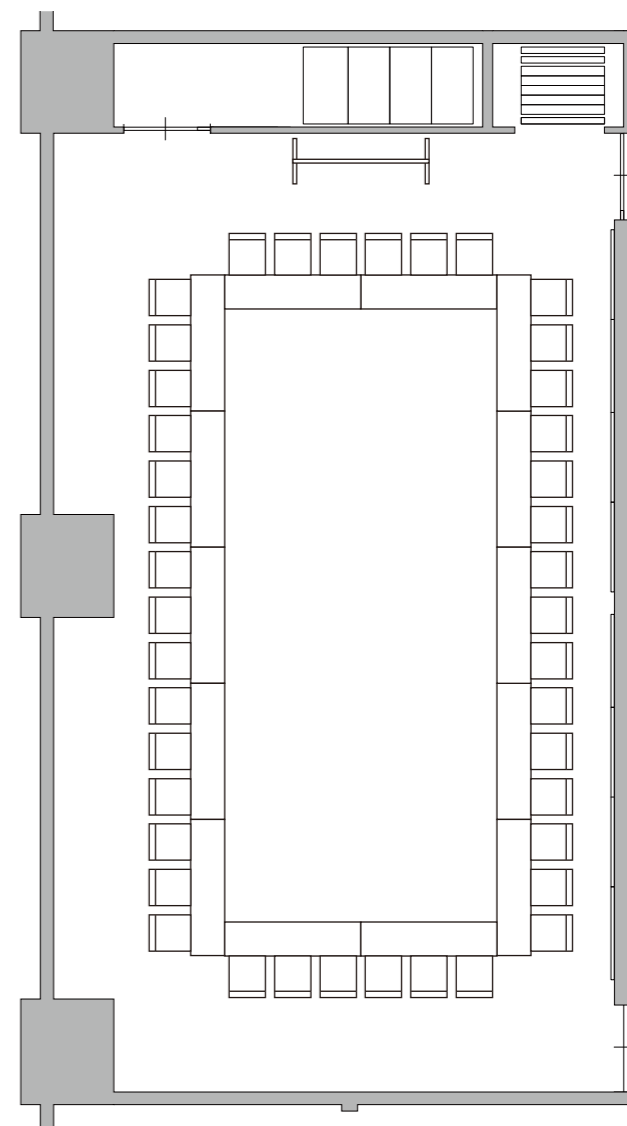

研修室2・3

スクール形式（2名掛け）46席

研修室2・3

スクール形式（3名掛け）69席

研修室2・3

口の字 42席

ウェスタ川越 3F
男女共同参画推進施設 研修室2・3

平面図 S: 1/100=A3