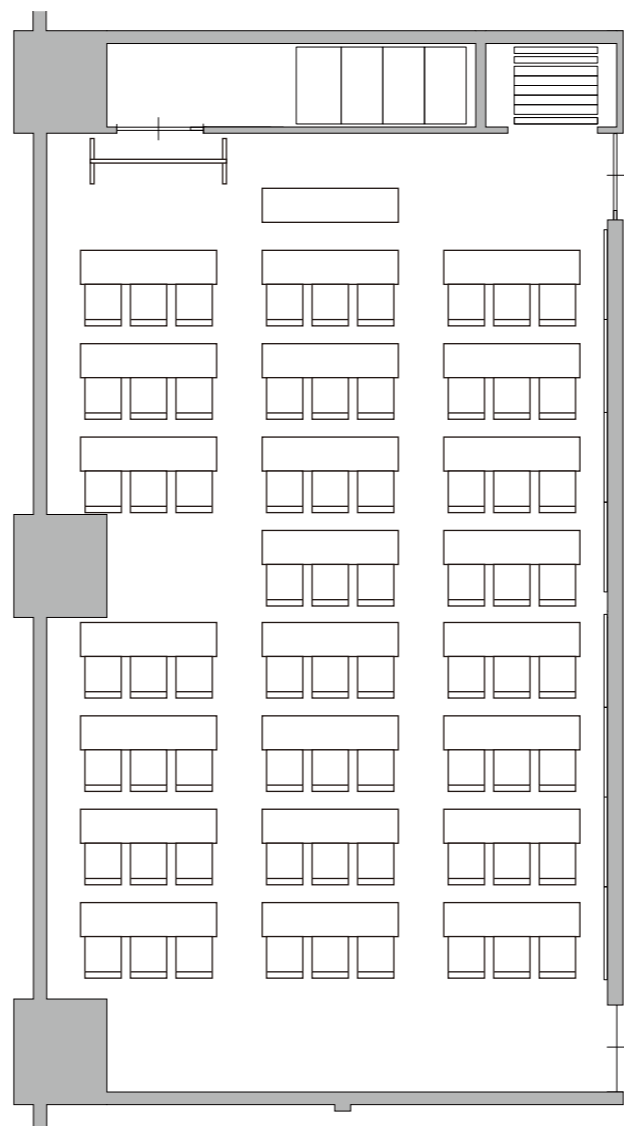

研修室2・3

スクール形式（2名掛け）46席

研修室2・3

スクール形式（3名掛け）69席

研修室2・3

口の字 42席

ウェスタ川越 3F
男女共同参画推進施設 研修室2・3

平面図 S: 1/100=A3