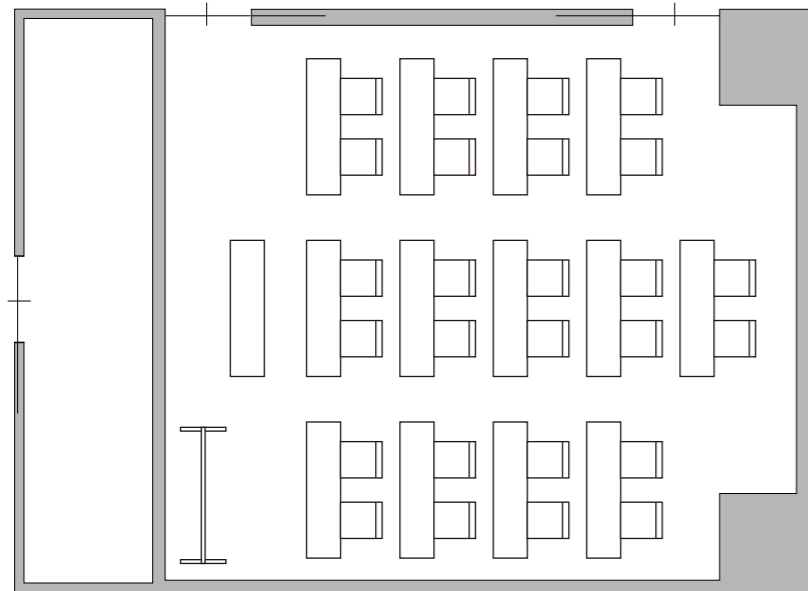

研修室4

スクール形式（2名掛け） 26席

研修室4

スクール形式（3名掛け） 39席

研修室4

口の字 24席

ウェスタ川越 3F  
男女共同参画推進施設 研修室4

平面図 S: 1/100=A3