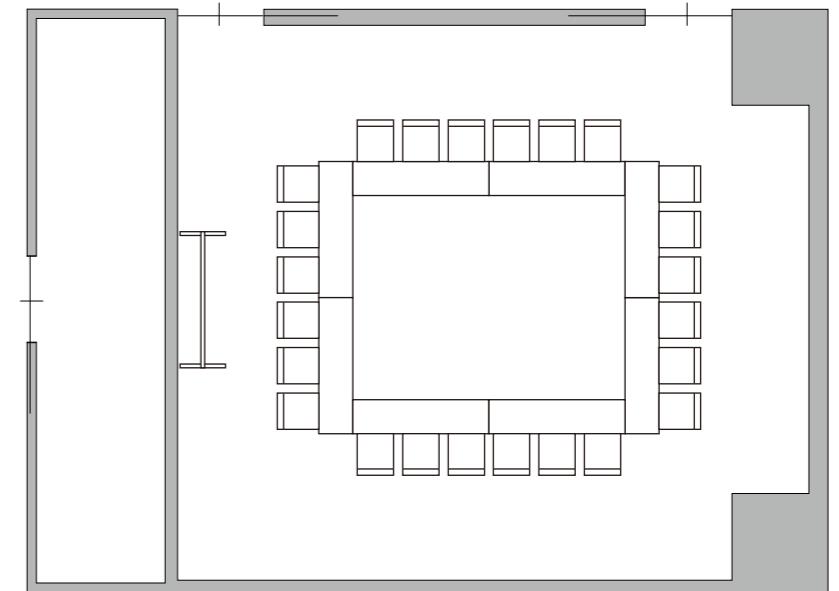

研修室4

スクール形式（2名掛け） 26席

研修室4

スクール形式（3名掛け） 39席

研修室4

口の字 24席

ウェスタ川越 3F  
男女共同参画推進施設 研修室4

平面図 S: 1/100=A3