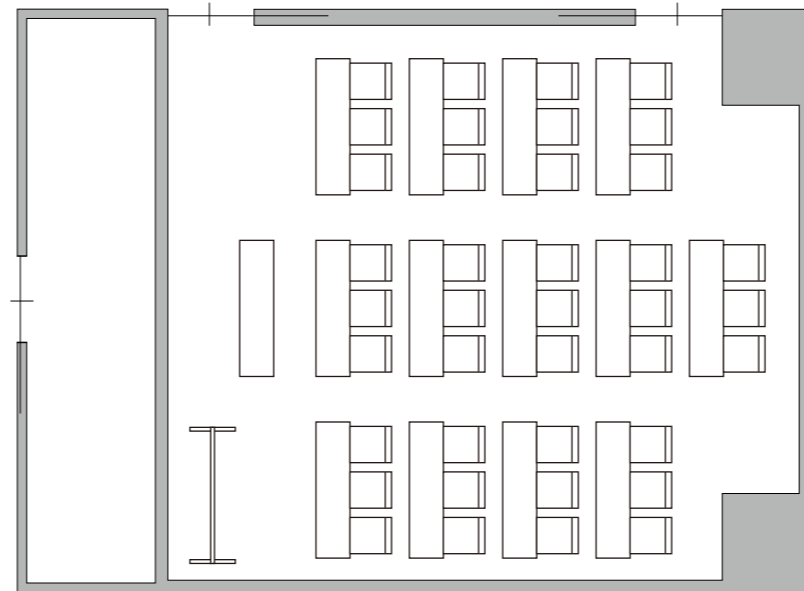

研修室4

スクール形式（2名掛け） 26席

研修室4

スクール形式（3名掛け） 39席

研修室4

口の字 24席

ウェスタ川越 3F  
男女共同参画推進施設 研修室4

平面図 S: 1/100=A3