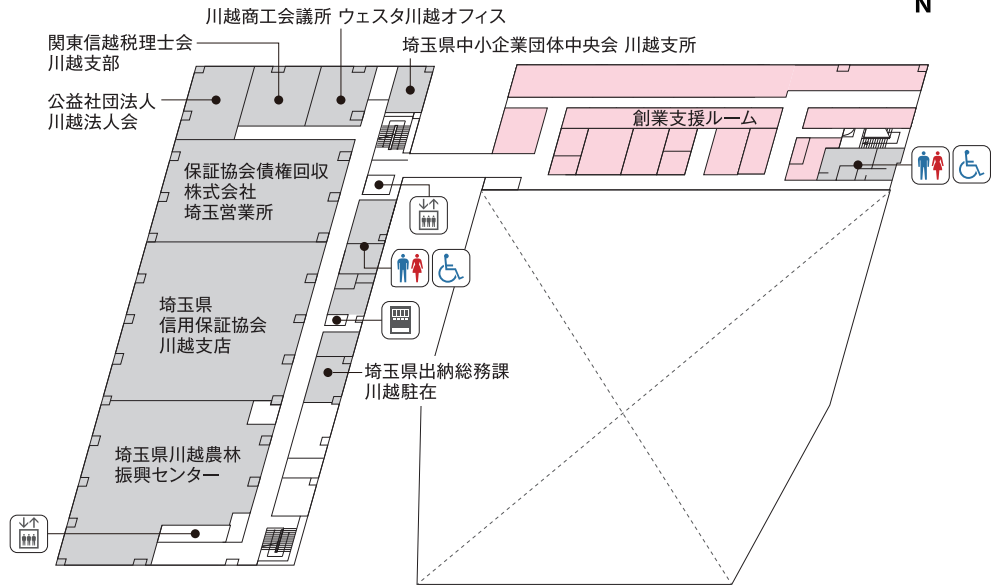

5F

創業支援ルーム
埼玉県川越地方庁舎

- 埼玉県川越農林振興センター
- 埼玉県出納総務課川越駐在

商工団体

- 川越商工会議所 ウェスタ川越オフィス
- 公益社団法人 川越法人会
- 関東信越税理士会 川越支部
- 埼玉県信用保証協会 川越支店
- 保証協会債権回収株式会社 埼玉営業所
- 埼玉県中小企業団体中央会 川越支所

4F

埼玉県川越地方庁舎

- 埼玉県川越比企地域振興センター
- 埼玉県パスポートセンター川越支所
- 埼玉県西部環境管理事務所
- 埼玉県川越建築安全センター
- 埼玉県西部教育事務所
- 写真撮影室 (公財)埼玉県国際交流協会
- 印紙・証紙販売
- 写真撮影室 (公財)埼玉県国際交流協会

3F

男女共同参画推進施設

- 研修室1~4
- 交流サロン
- 相談室A・B

- 川越市市民相談室

埼玉県川越地方庁舎

- 埼玉県川越県税事務所
- 埼玉県消費生活支援センター川越

2F

文化芸術振興施設

総合案内

お手洗い

多目的トイレ

ベビールーム

エレベーター

コインロッカー

自動体外式除細動器

公衆電話

シャワー室

カフェ

リフレッシュコーナー