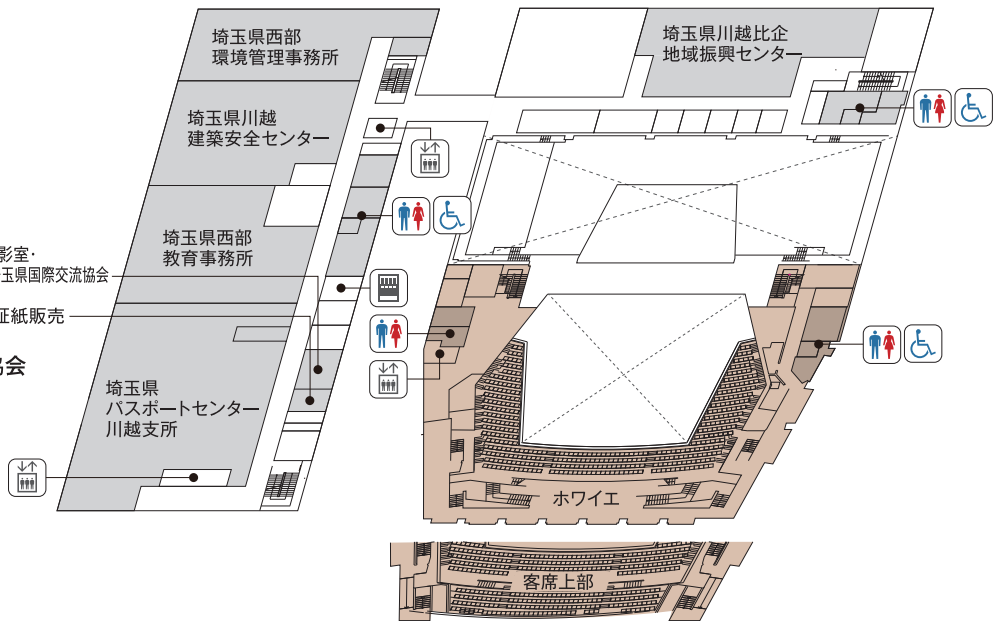

5F

創業支援ルーム
埼玉県川越地方庁舎

- 埼玉県川越農林振興センター
- 埼玉県出納総務課川越駐在

商工団体

- 川越商工会議所 ウェスタ川越オフィス
- 公益社団法人 川越法人会
- 関東信越税理士会 川越支部
- 埼玉県信用保証協会 川越支店
- 保証協会債権回収株式会社 埼玉営業所
- 埼玉県中小企業団体中央会 川越支所

4F

埼玉県川越地方庁舎

- 埼玉県川越比企地域振興センター
- 埼玉県パスポートセンター川越支所
- 埼玉県西部環境管理事務所
- 埼玉県川越建築安全センター
- 埼玉県西部教育事務所
- 写真撮影室 (公財)埼玉県国際交流協会
- 印紙・証紙販売
- 写真撮影室 (公財)埼玉県国際交流協会

3F

男女共同参画推進施設

- 研修室1~4
- 交流サロン
- 相談室A・B

- 川越市市民相談室

埼玉県川越地方庁舎

- 埼玉県川越県税事務所
- 埼玉県消費生活支援センター川越

2F

文化芸術振興施設

- 大ホール
- リハーサル室

市民活動・生涯学習施設

- 活動室1~5
- 会議室1~5
- 音楽室1~3
- 和室
- ワークショップ・情報コーナー
- 川越市子育て支援センター

1F

総合案内

交流支援施設

- 多目的ホールA~D
- 第1~3会議室
- 控室A・B
- バントリー（配膳室）

- 川越市南公民館
講座室1~5号 実習室 和室
- 川越市証明センター
- 県政情報コーナー
- 川越市産業観光コーナー
- カフェ&ベーカリー どんなときも

シャワー室

カフェ

リフレッシュコーナー