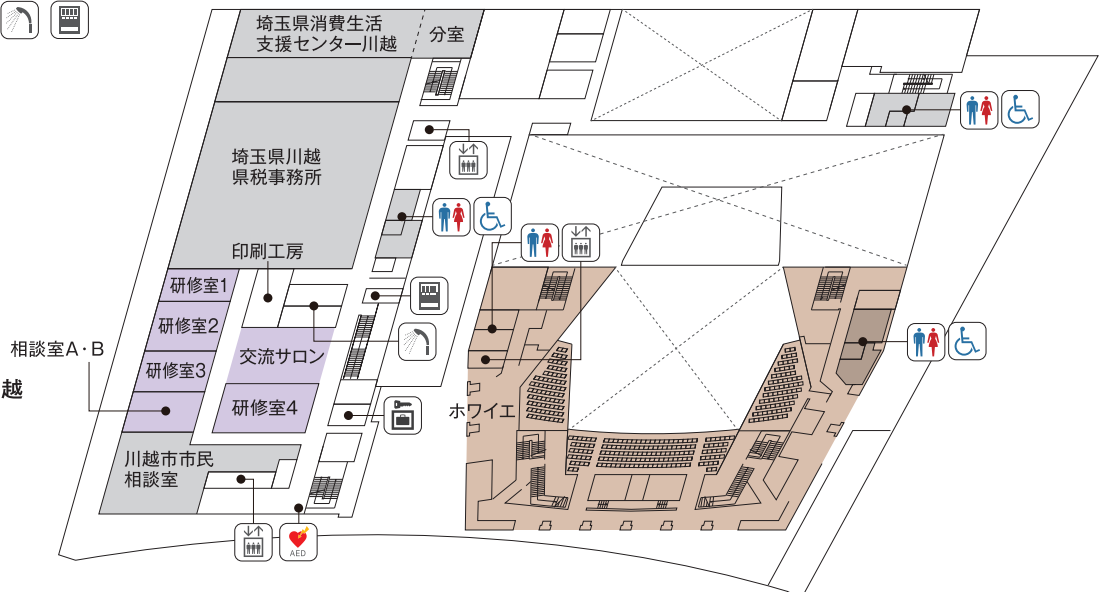

3F

男女共同参画推進施設

- 研修室1~4
- 交流サロン
- 相談室A・B

- 川越市市民相談室

埼玉県川越地方庁舎

- 埼玉県川越県税事務所
- 埼玉県消費生活支援センター川越

2F

文化芸術振興施設

- 大ホール
- リハーサル室

市民活動・生涯学習施設

- 活動室1~5
- 会議室1~5
- 音楽室1~3
- 和室
- ワークショップ・情報コーナー
- 川越市子育て支援センター

1F

総合案内

交流支援施設

- 多目的ホールA~D
- 第1~3会議室
- 控室A・B
- バントリー（配膳室）

- 川越市南公民館
講座室1~5号 実習室 和室
- 川越市証明センター
- 県政情報コーナー
- 川越市産業観光コーナー
- カフェ&ベーカリー どんなときも

総合案内

お手洗い

多目的トイレ

ベビールーム

エレベーター

コインロッカー

自動体外式除細動器

公衆電話

シャワー室

カフェ

リフレッシュコーナー