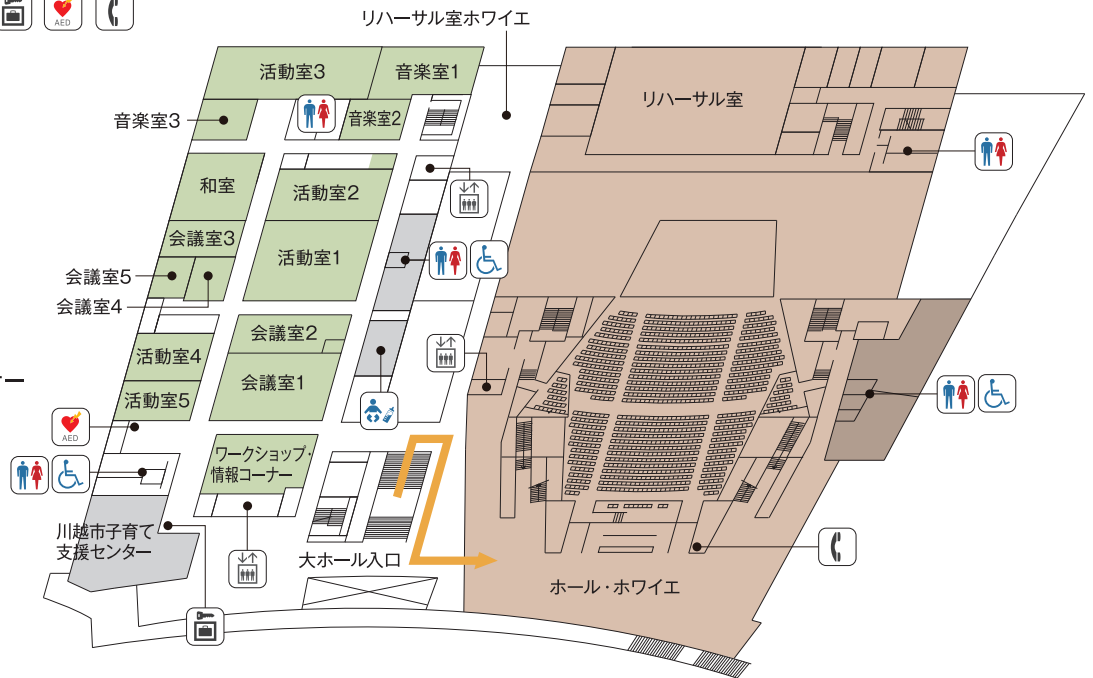

3F

男女共同参画推進施設

- 研修室1~4
- 交流サロン
- 相談室A・B

- 川越市市民相談室

埼玉県川越地方庁舎

- 埼玉県川越県税事務所
- 埼玉県消費生活支援センター川越

2F

文化芸術振興施設

- 大ホール
- リハーサル室

市民活動・生涯学習施設

- 活動室1~5
- 会議室1~5
- 音楽室1~3
- 和室
- ワークショップ・情報コーナー
- 川越市子育て支援センター

1F

総合案内

交流支援施設

- 多目的ホールA~D
- 第1~3会議室
- 控室A・B
- バントリー（配膳室）

- 川越市南公民館
講座室1~5号 実習室 和室
- 川越市証明センター
- 県政情報コーナー
- 川越市産業観光コーナー
- カフェ&ベーカリー どんなときも

総合案内

お手洗い

多目的トイレ

ベビールーム

エレベーター

コインロッカー

自動体外式除細動器

公衆電話

シャワー室

カフェ

リフレッシュコーナー