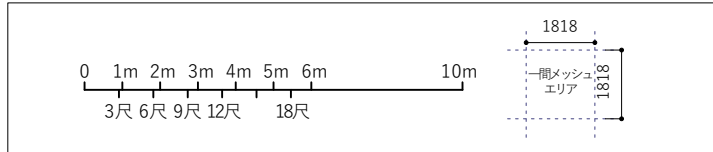

道具バトン長さ	
道具バトン	23400mm
1SL	12700mm
2SL	19200mm
3~5SL	18000mm

- 搬入ヤード
- 正面反射板(格納)
  - ホリゾント幕バトン
  - 大幕幕バトン
  - 道具バトン27
  - 天井反射板(格納)
  - アッパーホリゾントライト(一文字幕5)
  - 道具バトン26(袖幕3)
  - 道具バトン24
  - 道具バトン23
  - 道具バトン21
  - サスペンションライト3 (5SL)
  - 道具バトン20(一文字幕4)
  - 道具バトン18(中ホリゾント幕)
  - 道具バトン18(中前幕2)
  - 道具バトン17
  - 道具バトン16
  - 道具バトン15(松羽目ドロップ)
  - サスペンションライト2 (4SL)
  - 中アッパーホリゾントライト(一文字幕3)
  - 道具バトン14(袖幕2)
  - 道具バトン13
  - 道具バトン12
  - 道具バトン11
  - 道具バトン10
  - 道具バトン9
  - サスペンションライト (3SL)
  - スクリーニング
  - ガーダーライト (3BL) (一文字幕2)
  - 道具バトン8(中前幕1)
  - 道具バトン7
  - 道具バトン6
  - 道具バトン5
  - 道具バトン4
  - ライトブリッジ (2SL-2BL)
  - 道具バトン3(袖幕1)
  - 道具バトン2
  - 回転幕バトン
  - オペラカーテン
  - 絨毯
  - プロセニウムブリッジ (1SL-1BL)
  - 防火戸
  - 持込スピーカー用バトン
  - プロセニウムサスペンションライト
  - 前舞台バトン

舞台 開口：18m30 奥行：18m40 (ホリゾント)

幕方式 ウィング開状態

川越市 文化芸術振興施設  
ウェスタ川越 大ホール

舞台平面図 S：1/200=A3

舞台 開口：18m30 奥行：18m40 (水平ト)

幕方式 ウィング閉状態

川越市 文化芸術振興施設  
ウェスタ川越 大ホール

舞台平面図 S : 1/200 = A3

反射板方式

川越市 文化芸術振興施設  
ウェスタ川越 大ホール

舞台平面図 S : 1/200=A3