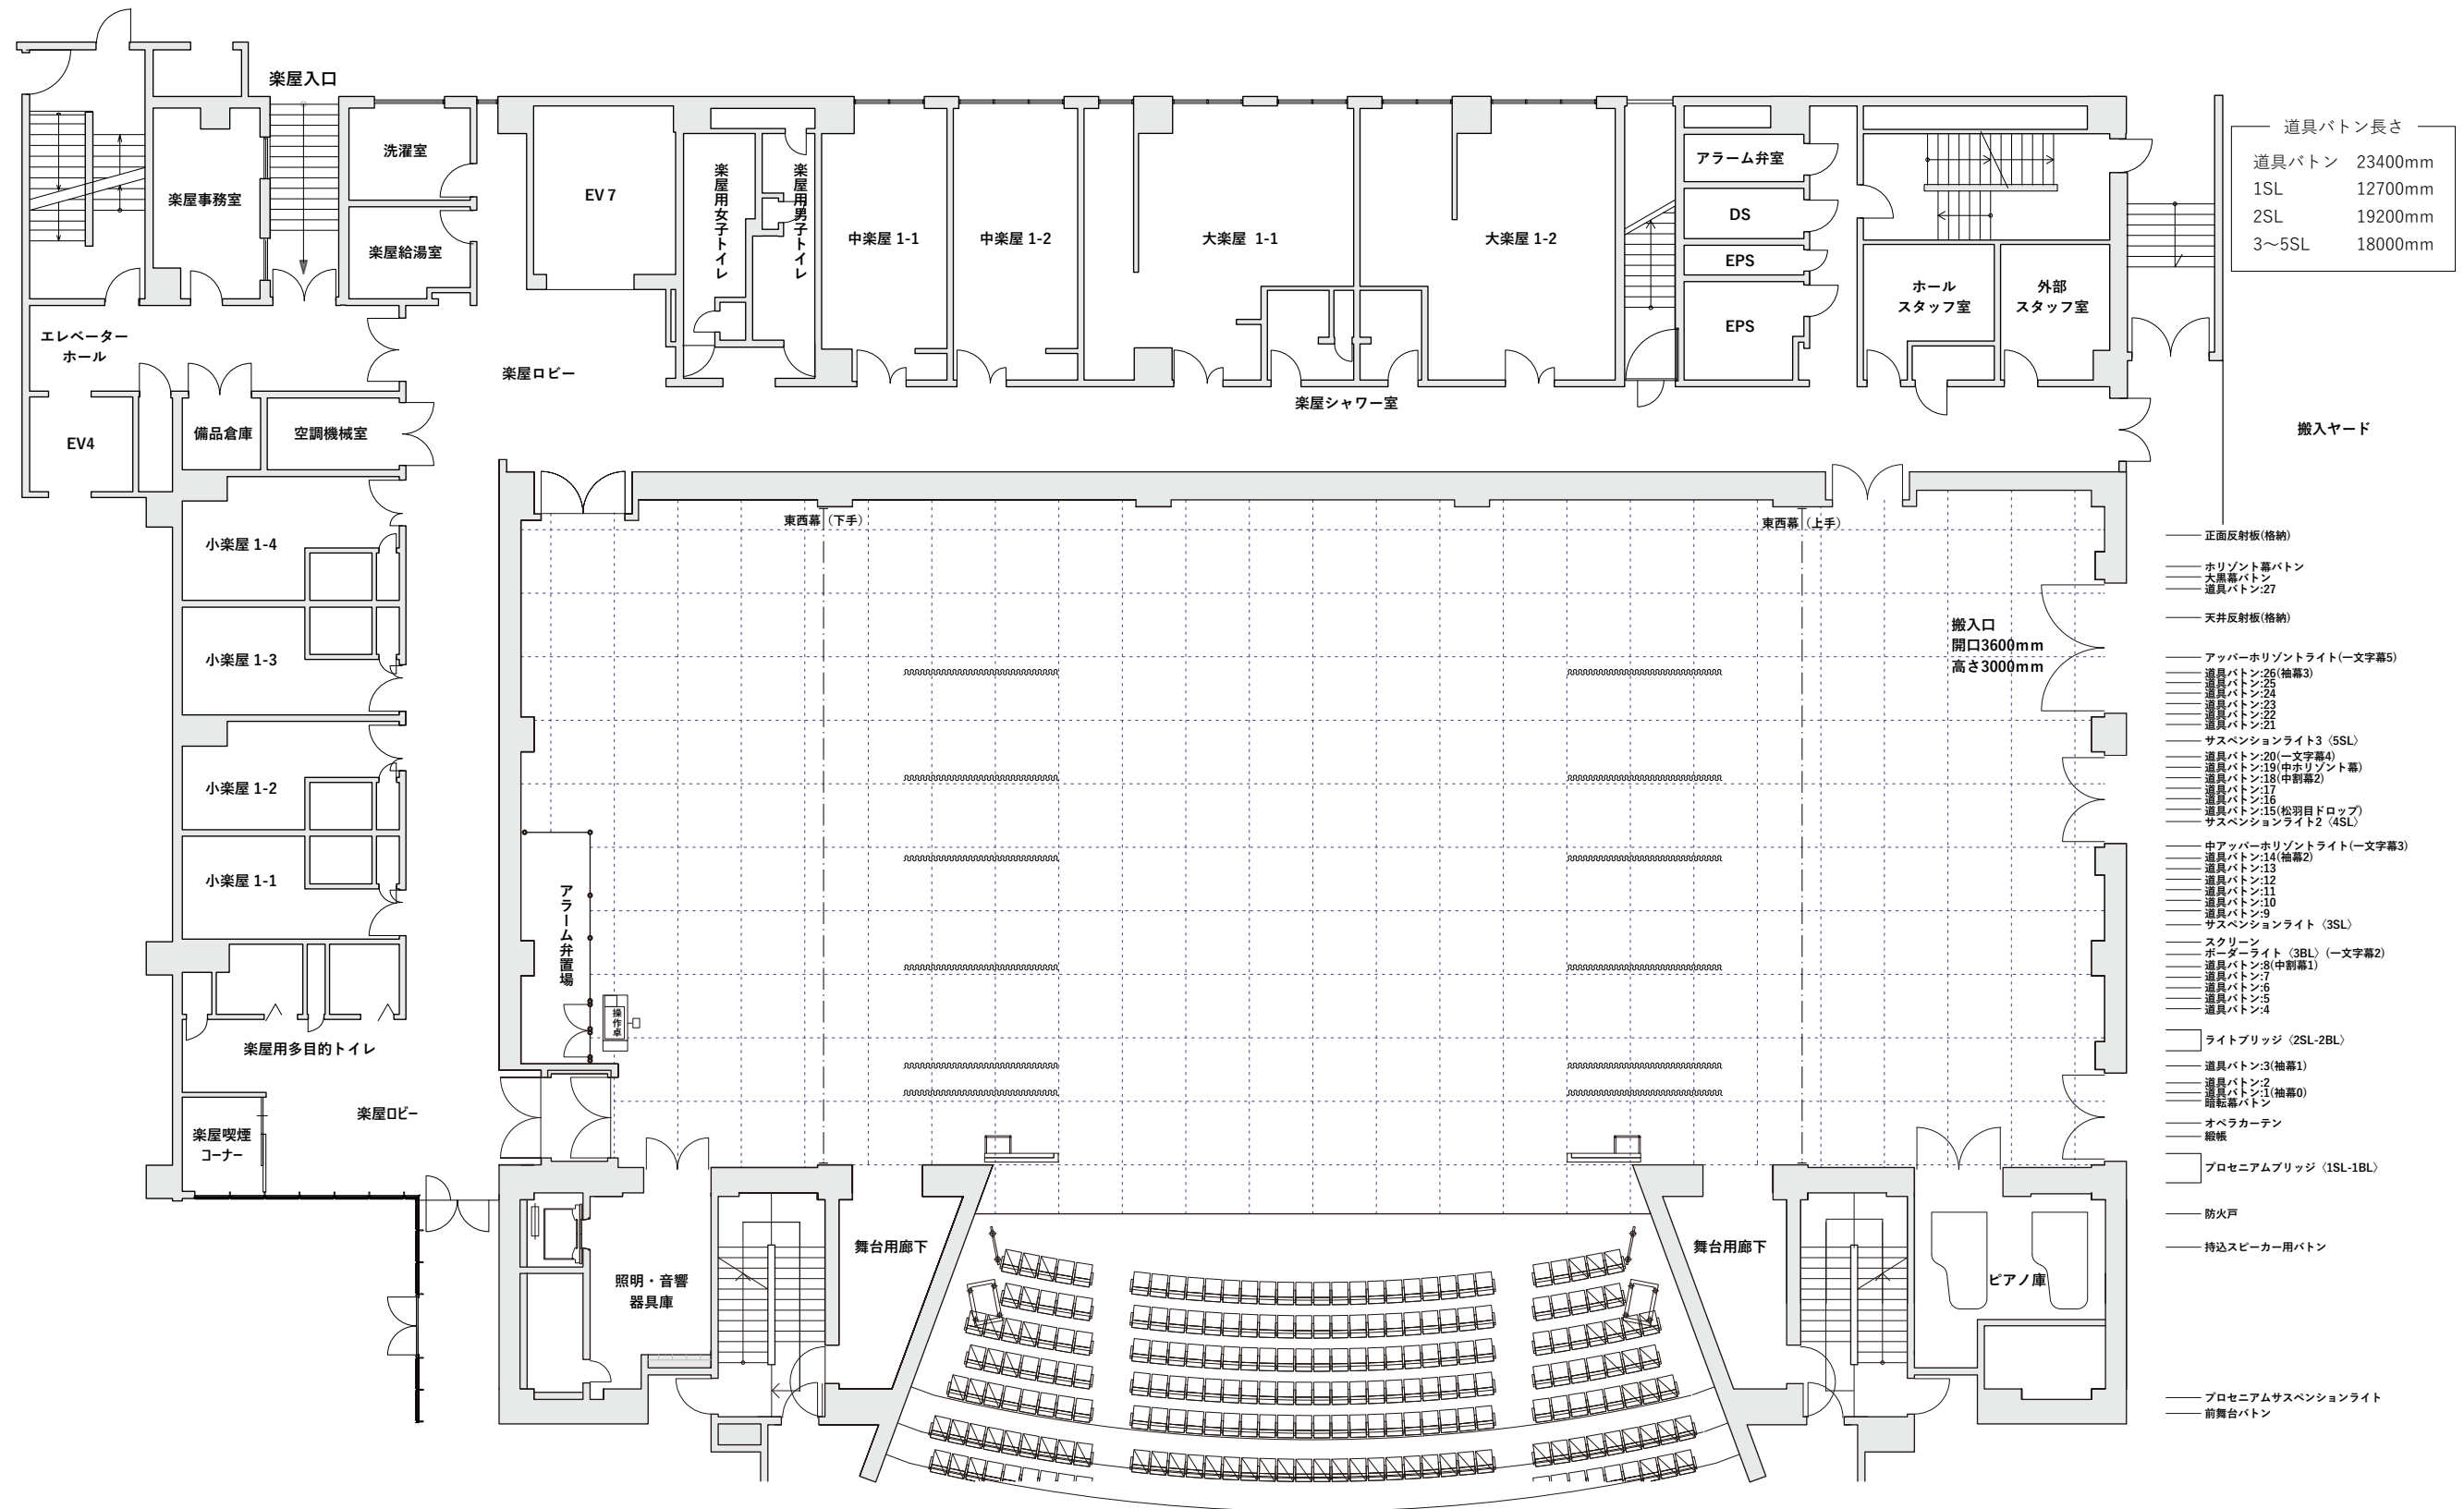

道具バトン長さ	
道具バトン	23400mm
1SL	12700mm
2SL	19200mm
3~5SL	18000mm

- 搬入ヤード
- 正面反射板(格納)
  - ホリゾント幕バトン
  - 大幕幕バトン
  - 道具バトン27
  - 天井反射板(格納)
  - アッパーホリゾントライト(一文字幕5)
  - 道具バトン26(袖幕3)
  - 道具バトン24
  - 道具バトン23
  - 道具バトン21
  - サスペンションライト3 (5SL)
  - 道具バトン20(一文字幕4)
  - 道具バトン18(中ホリゾント幕)
  - 道具バトン18(中前幕2)
  - 道具バトン17
  - 道具バトン16
  - 道具バトン15(松羽目ドロップ)
  - サスペンションライト2 (4SL)
  - 中アッパーホリゾントライト(一文字幕3)
  - 道具バトン14(袖幕2)
  - 道具バトン13
  - 道具バトン12
  - 道具バトン11
  - 道具バトン10
  - 道具バトン9
  - サスペンションライト (3SL)
  - スクリーニング
  - ガーダーライト (3BL) (一文字幕2)
  - 道具バトン8(中前幕1)
  - 道具バトン7
  - 道具バトン6
  - 道具バトン5
  - 道具バトン4
  - ライトブリッジ (2SL-2BL)
  - 道具バトン3(袖幕1)
  - 道具バトン2
  - 回転幕バトン
  - オペラカーテン
  - 絨毯
  - プロセニウムブリッジ (1SL-1BL)
  - 防火戸
  - 持込スピーカー用バトン
  - プロセニウムサスペンションライト
  - 前舞台バトン

舞台 開口：18m30 奥行：18m40 (ホリゾント)

幕方式 ウィング開状態

川越市 文化芸術振興施設  
ウェスタ川越 大ホール

舞台平面図 S：1/200=A3

舞台 開口：18m30 奥行：18m40 (水平ト)

幕方式 ウィング閉状態

川越市 文化芸術振興施設  
ウェスタ川越 大ホール

舞台平面図 S : 1/200 = A3

反射板方式

川越市 文化芸術振興施設  
ウェスタ川越 大ホール

舞台平面図 S : 1/200=A3