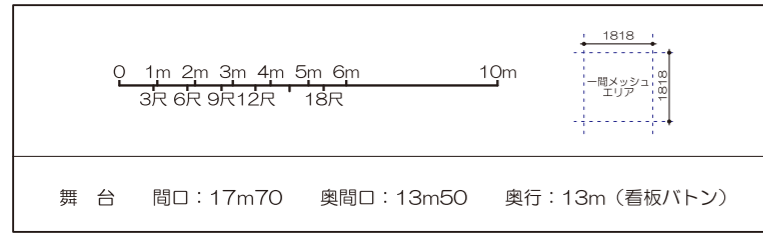

道具バトン長さ	
道具バトン	23400mm
1SL	12700mm
2SL	19200mm
3~5SL	18000mm

- 搬入ヤード
- 正面反射板(格納)
  - ホリゾント幕バトン
  - 大幕幕バトン
  - 道具バトン27
  - 天井反射板(格納)
  - アッパーホリゾントライト(一文字幕5)
  - 道具バトン26(袖幕3)
  - 道具バトン24
  - 道具バトン23
  - 道具バトン21
  - サスペンションライト3 (5SL)
  - 道具バトン20(一文字幕4)
  - 道具バトン18(中ホリゾント幕)
  - 道具バトン18(中前幕2)
  - 道具バトン17
  - 道具バトン16
  - 道具バトン15(松羽目ドロップ)
  - サスペンションライト2 (4SL)
  - 中アッパーホリゾントライト(一文字幕3)
  - 道具バトン14(袖幕2)
  - 道具バトン13
  - 道具バトン12
  - 道具バトン11
  - 道具バトン10
  - 道具バトン9
  - サスペンションライト (3SL)
  - スクリーニング
  - ガーダーライト (3BL) (一文字幕2)
  - 道具バトン8(中前幕1)
  - 道具バトン7
  - 道具バトン6
  - 道具バトン5
  - 道具バトン4
  - ライトブリッジ (2SL-2BL)
  - 道具バトン3(袖幕1)
  - 道具バトン2
  - 回転幕バトン
  - オペラカーテン
  - 絨毯
  - プロセニウムブリッジ (1SL-1BL)
  - 防火戸
  - 持込スピーカー用バトン
  - プロセニウムサスペンションライト
  - 前舞台バトン

舞台 開口：18m30 奥行：18m40 (ホリゾント)

幕方式 ウィング開状態

川越市 文化芸術振興施設  
ウェスタ川越 大ホール

舞台平面図 S：1/200=A3

舞台 開口：18m30 奥行：18m40 (水平ト)

幕方式 ウィング閉状態

川越市 文化芸術振興施設  
ウェスタ川越 大ホール

舞台平面図 S : 1/200 = A3

反射板方式

川越市 文化芸術振興施設  
ウェスタ川越 大ホール

舞台平面図 S : 1/200=A3