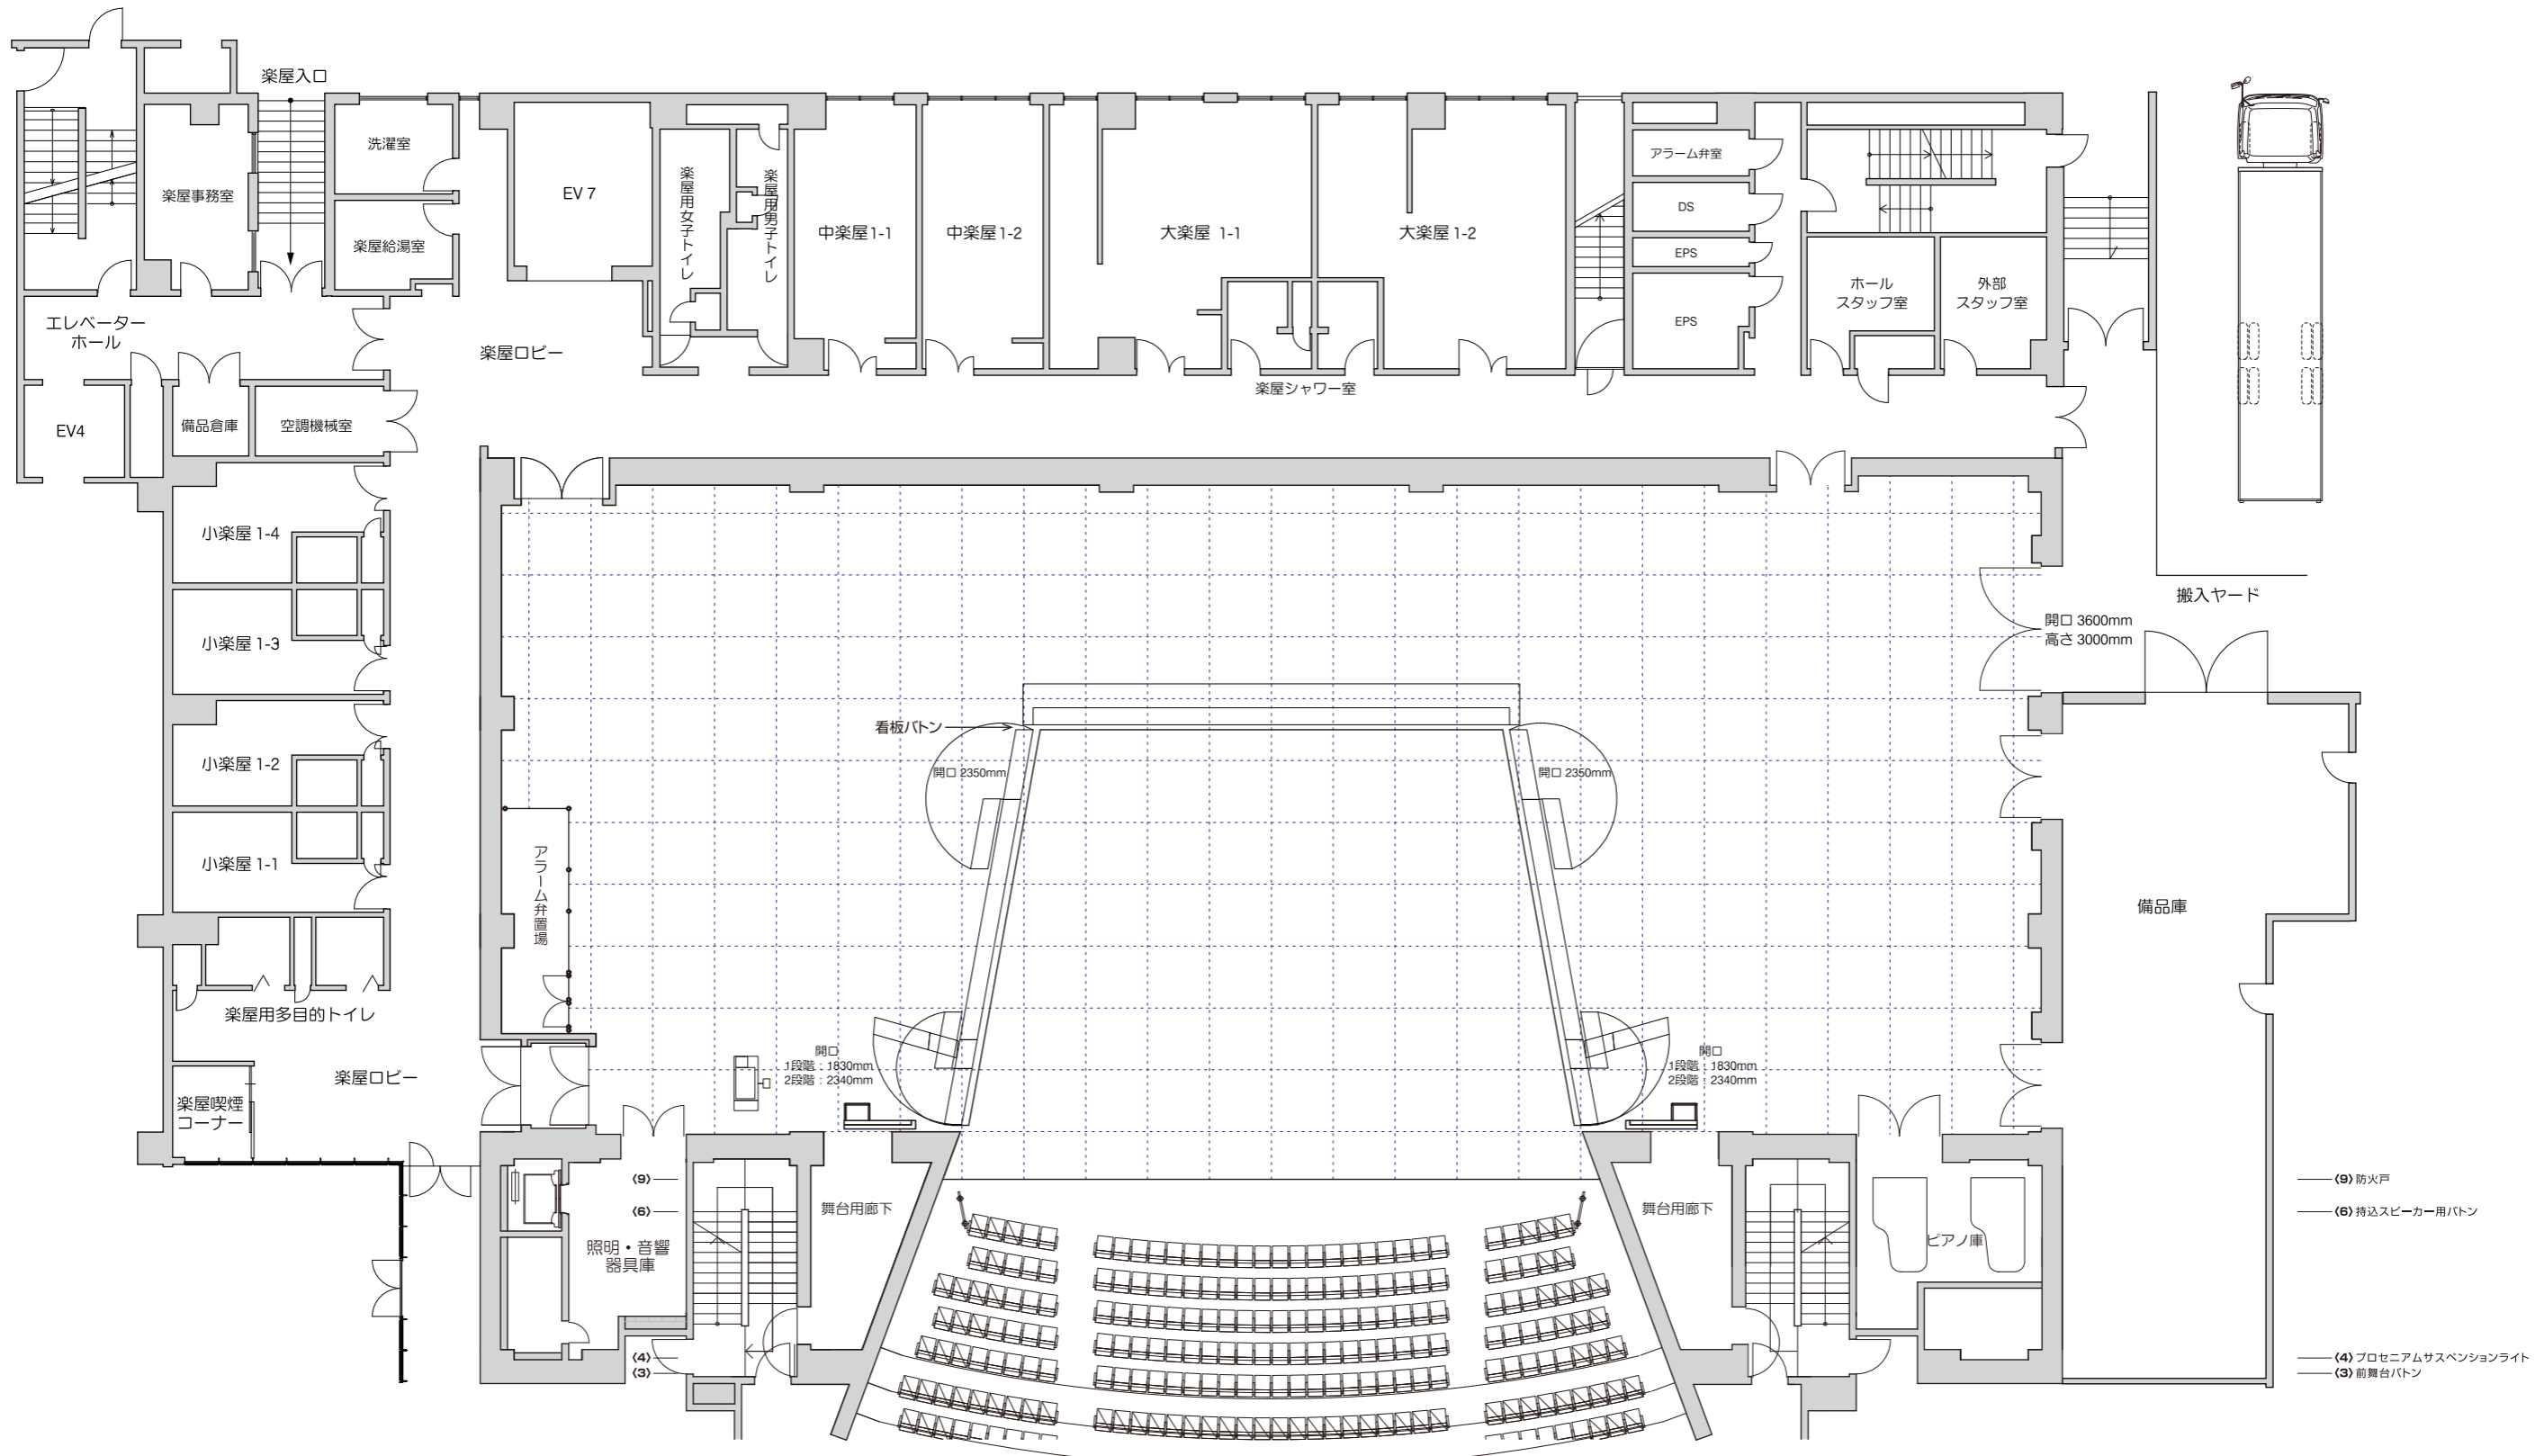

道具バトン長さ	
道具バトン	23400mm
1SL	12700mm
2SL	19200mm
3~5SL	18000mm

- 搬入ヤード
- 正面反射板(格納)
  - ホリゾント幕バトン
  - 大幕幕バトン
  - 道具バトン27
  - 天井反射板(格納)
  - アッパーホリゾントライト(一文字幕5)
  - 道具バトン26(袖幕3)
  - 道具バトン24
  - 道具バトン23
  - 道具バトン21
  - サスペンションライト3 (5SL)
  - 道具バトン20(一文字幕4)
  - 道具バトン18(中ホリゾント幕)
  - 道具バトン18(中前幕2)
  - 道具バトン17
  - 道具バトン16
  - 道具バトン15(松羽目ドロップ)
  - サスペンションライト2 (4SL)
  - 中アッパーホリゾントライト(一文字幕3)
  - 道具バトン14(袖幕2)
  - 道具バトン13
  - 道具バトン12
  - 道具バトン11
  - 道具バトン10
  - 道具バトン9
  - サスペンションライト (3SL)
  - スクリーニング
  - ガーダーライト (3BL) (一文字幕2)
  - 道具バトン8(中前幕1)
  - 道具バトン7
  - 道具バトン6
  - 道具バトン5
  - 道具バトン4
  - ライトブリッジ (2SL-2BL)
  - 道具バトン3(袖幕1)
  - 道具バトン2
  - 回転幕バトン
  - オペラカーテン
  - 絨毯
  - プロセニウムブリッジ (1SL-1BL)
  - 防火戸
  - 持込スピーカー用バトン
  - プロセニウムサスペンションライト
  - 前舞台バトン

舞台 開口：18m30 奥行：18m40 (ホリゾント)

幕方式 ウィング開状態

川越市 文化芸術振興施設  
ウェスタ川越 大ホール

舞台平面図 S：1/200=A3

舞台 開口：18m30 奥行：18m40 (水平ト)

幕方式 ウィング閉状態

川越市 文化芸術振興施設  
ウェスタ川越 大ホール

舞台平面図 S : 1/200 = A3

反射板方式

川越市 文化芸術振興施設  
ウェスタ川越 大ホール

舞台平面図 S : 1/200=A3