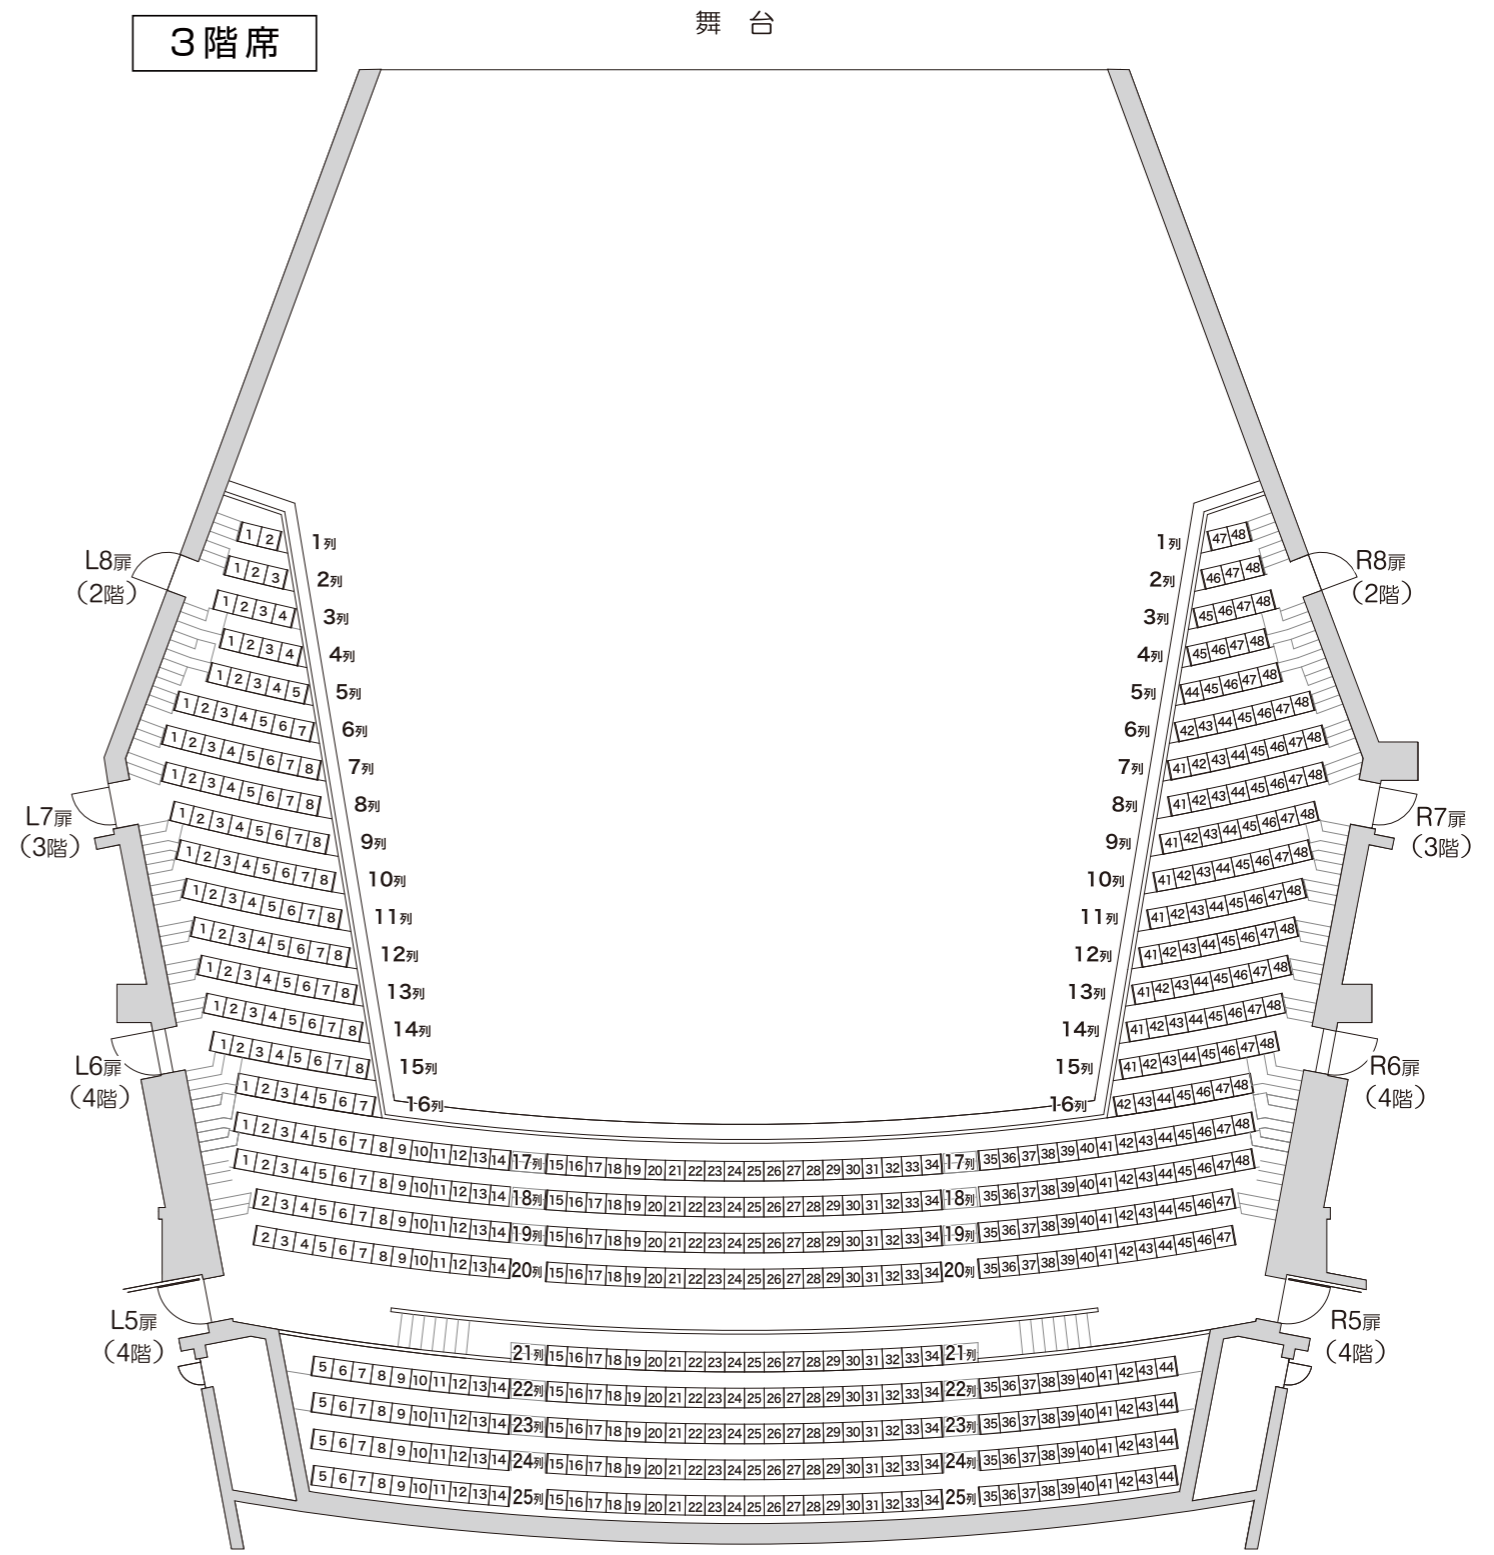

大ホール座席表 [通常時]

● 客席数 1,712 席 (複床式3層)
 1階席 982 席 (車椅子席 4 席含む。)
 2階席 154 席 / 3階席 576 席
 ※別途親子席 10 席あり

- **オーケストラピット使用時 1,510 席**
 1階席 780 席 (車椅子席 4 席含む。)
 2階席 154 席 / 3階席 576 席
 ※別途親子席 10 席あり
- **車椅子全席使用時 1,700 席**
 1階席 970 席 (車椅子席 20 席含む。)
 2階席 154 席 / 3階席 576 席
 ※別途親子席 10 席あり
- **仮設花道 (上手・下手) 使用時 1,648 席**
 1階席 918 席 (車椅子席 4 席含む。)
 2階席 154 席 / 3階席 576 席
 ※別途親子席 10 席あり
- **仮設花道 (下手) 使用時 1,680 席**
 1階席 950 席 (車椅子席 4 席含む。)
 2階席 154 席 / 3階席 576 席
 ※別途親子席 10 席あり

0 1m 2m 3m 4m 5m 6m 10m
 3R 6R 9R 12R 18R

大ホール座席表 [仮設花道 (上手・下手) 使用時]

● 仮設花道 (上手・下手) 使用時 1,648 席
 1階席 918 席 (車椅子席 4 席含む。)
 2階席 154 席 / 3階席 576 席
 ※別途親子席 10 席あり