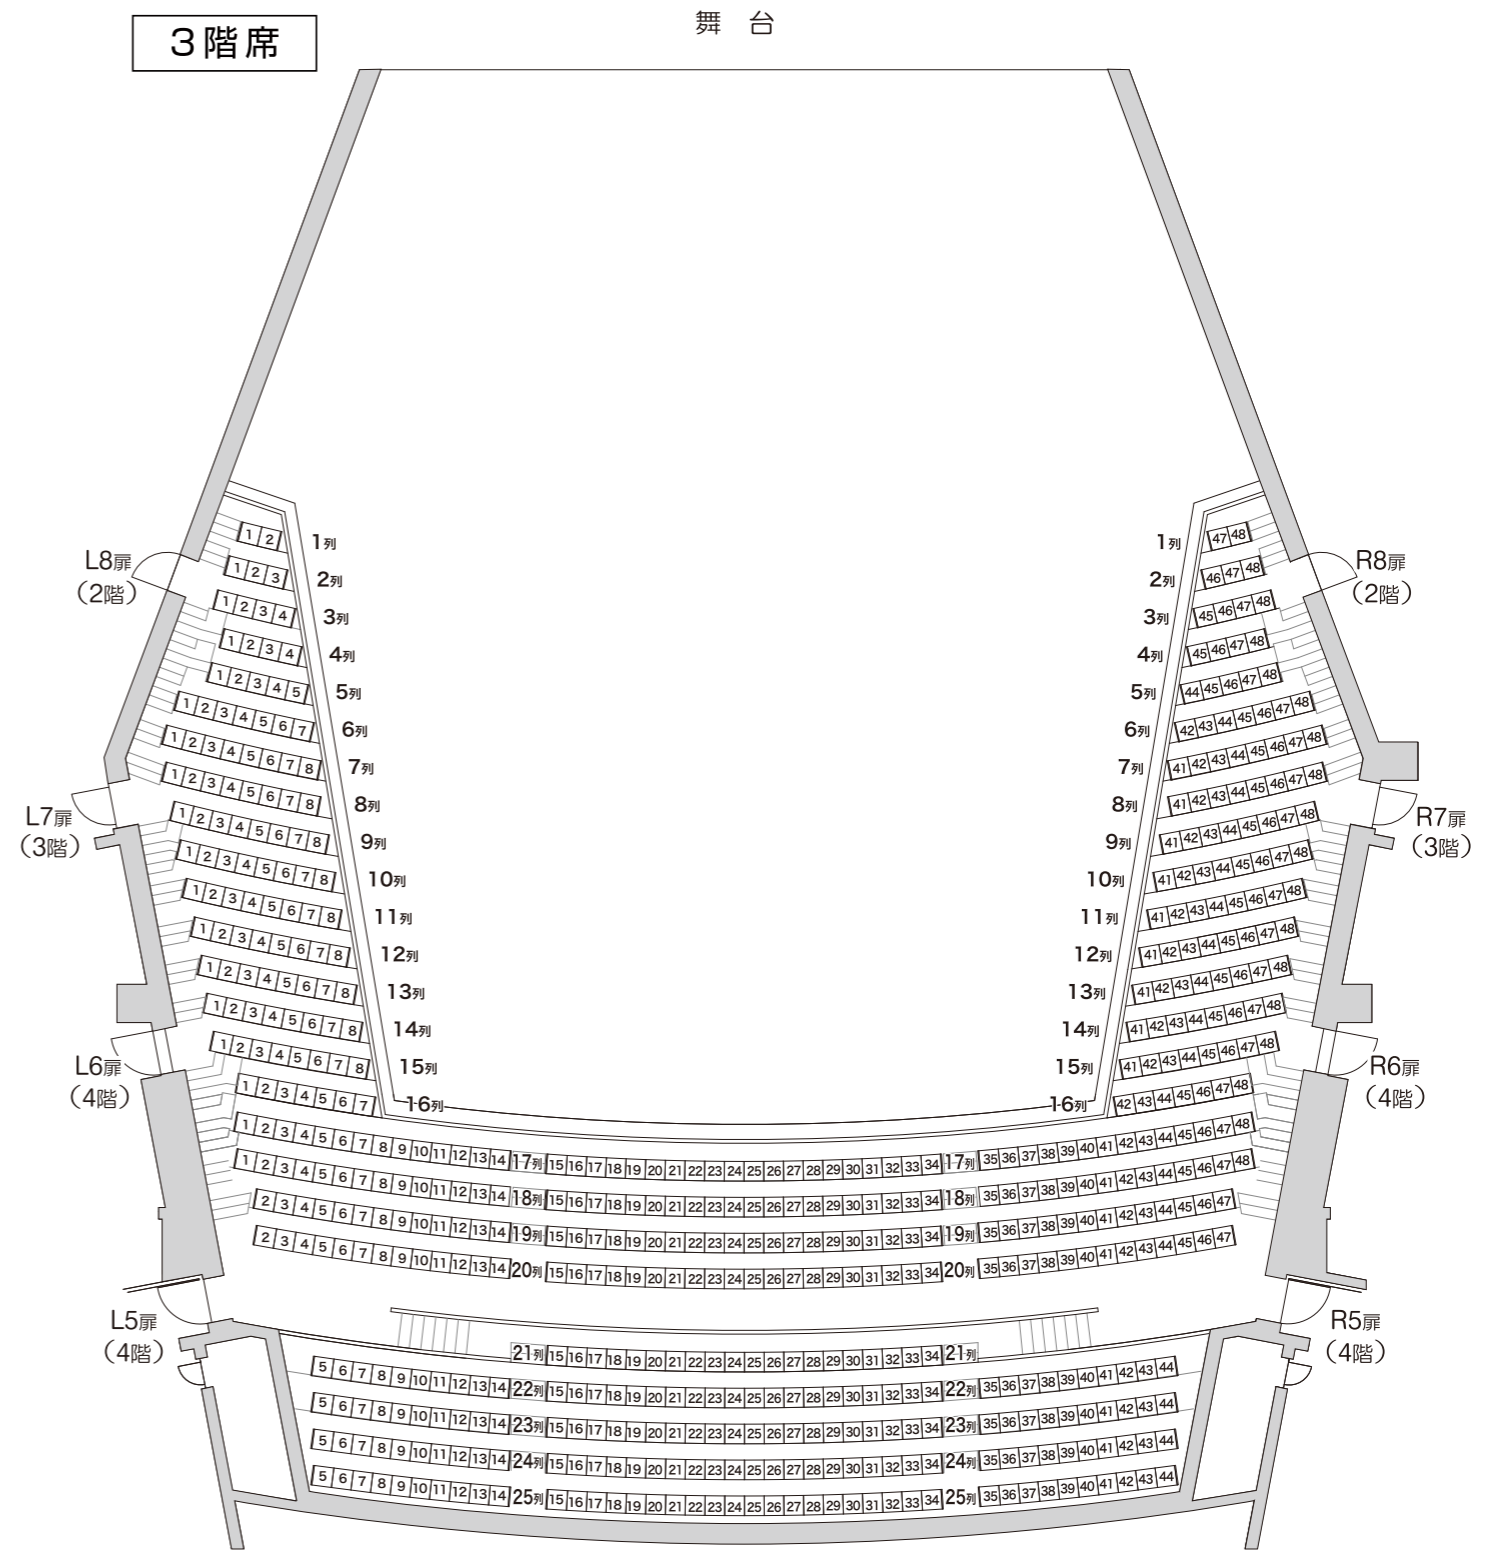

大ホール座席表 [通常時]

● 客席数 1,712 席 (複床式3層)
 1階席 982 席 (車椅子席 4 席含む。)
 2階席 154 席 / 3階席 576 席
 ※別途親子席 10 席あり

- **オーケストラピット使用時 1,510 席**
 1階席 780 席 (車椅子席 4 席含む。)
 2階席 154 席 / 3階席 576 席
 ※別途親子席 10 席あり
- **車椅子全席使用時 1,700 席**
 1階席 970 席 (車椅子席 20 席含む。)
 2階席 154 席 / 3階席 576 席
 ※別途親子席 10 席あり
- **仮設花道 (上手・下手) 使用時 1,648 席**
 1階席 918 席 (車椅子席 4 席含む。)
 2階席 154 席 / 3階席 576 席
 ※別途親子席 10 席あり
- **仮設花道 (下手) 使用時 1,680 席**
 1階席 950 席 (車椅子席 4 席含む。)
 2階席 154 席 / 3階席 576 席
 ※別途親子席 10 席あり

0 1m 2m 3m 4m 5m 6m 10m
 3R 6R 9R 12R 18R

大ホール座席表 [仮設花道 (上手・下手) 使用時]

● 仮設花道 (上手・下手) 使用時 1,648 席
 1階席 918 席 (車椅子席 4 席含む。)
 2階席 154 席 / 3階席 576 席
 ※別途親子席 10 席あり