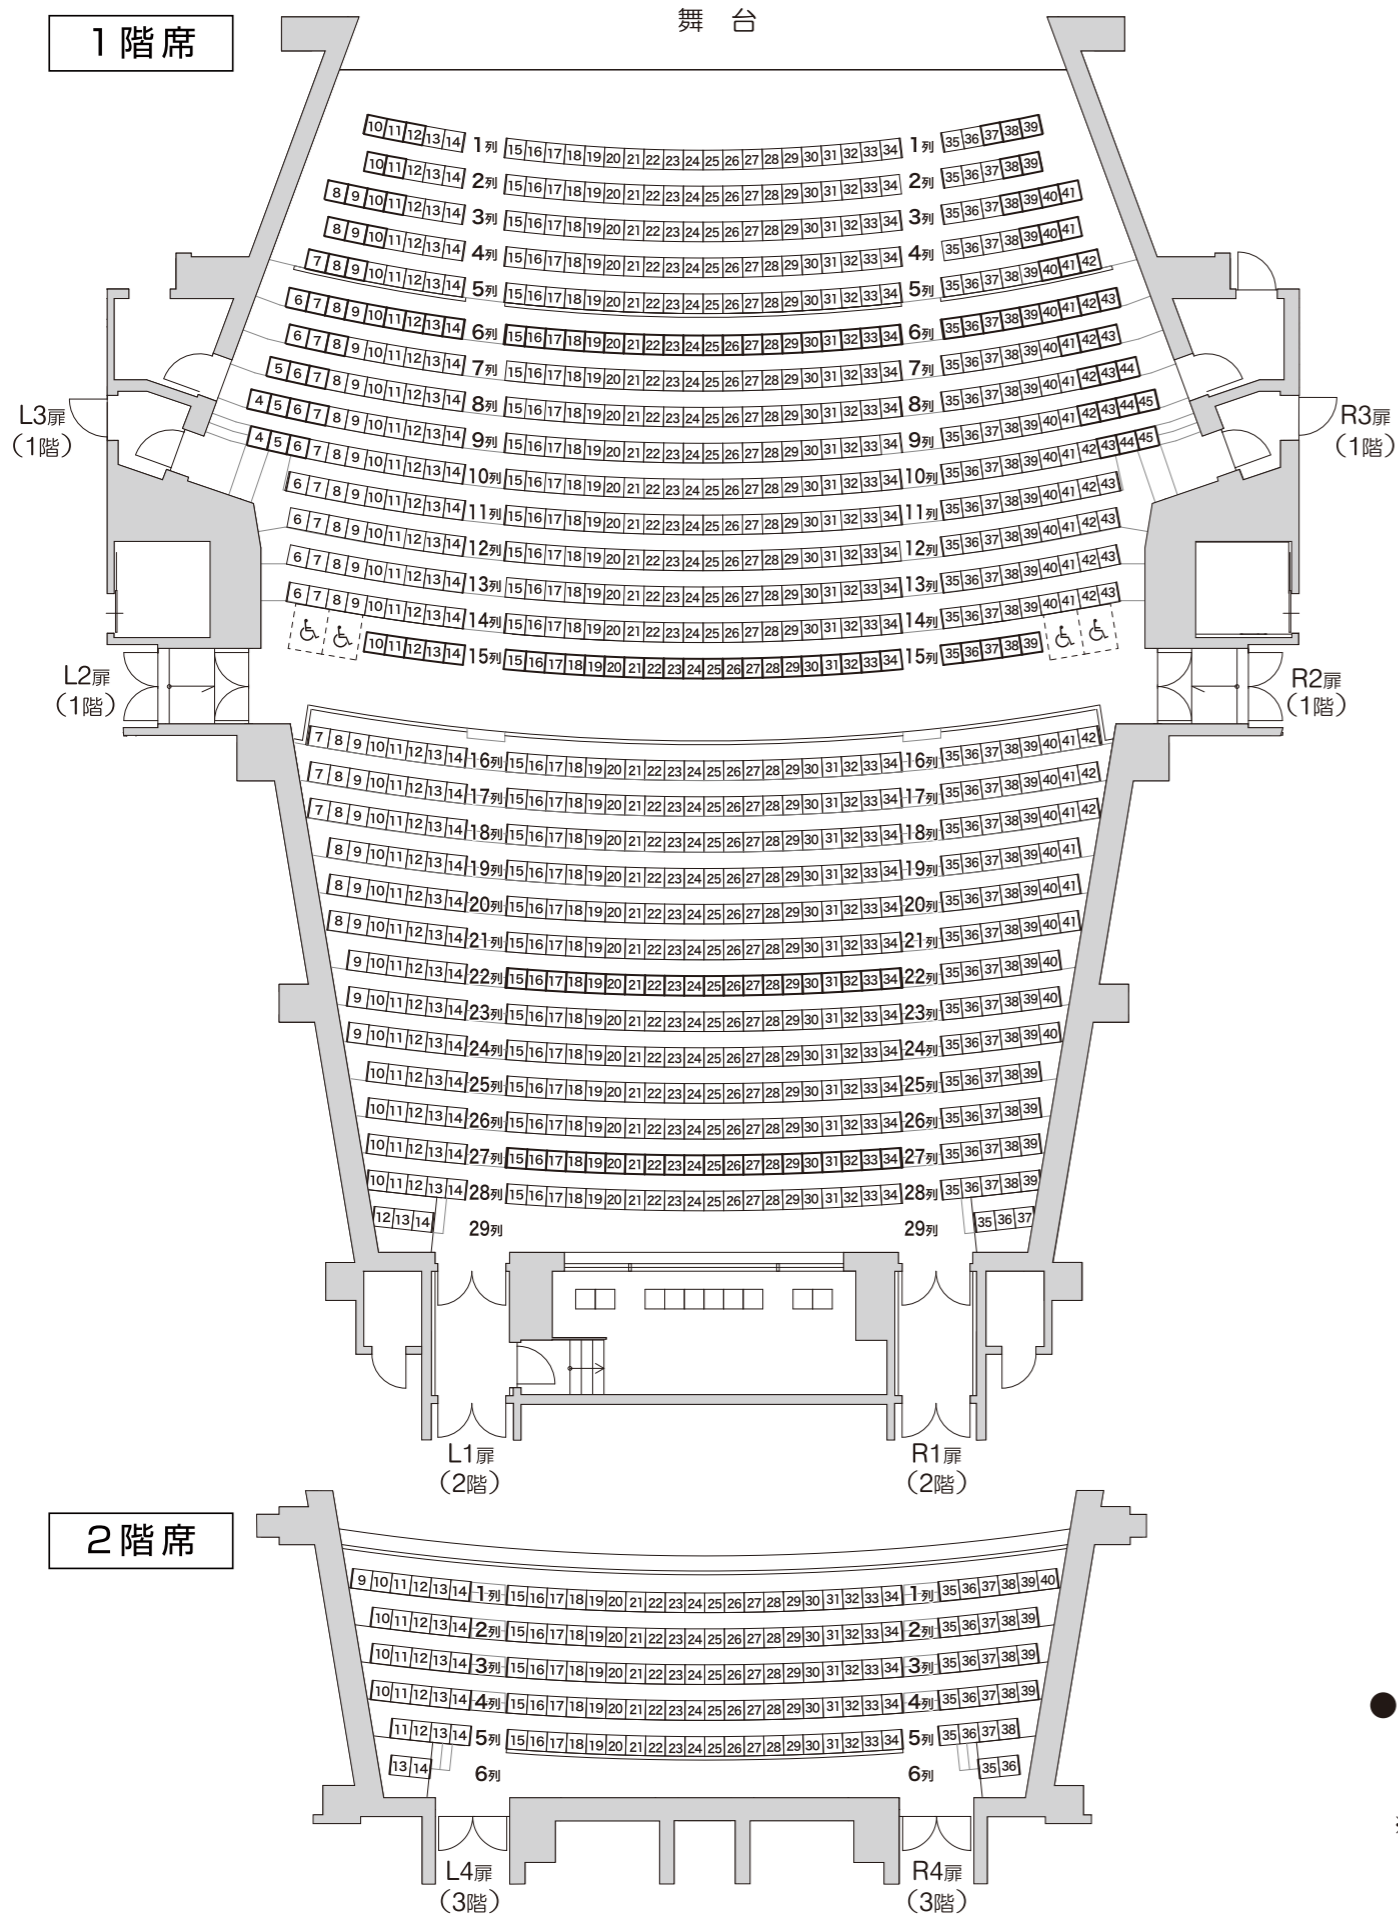

大ホール座席表 [通常時]

● 客席数 1,712 席 (複床式3層)
 1階席 982 席 (車椅子席 4 席含む。)
 2階席 154 席 / 3階席 576 席
 ※別途親子席 10 席あり

- **オーケストラピット使用時 1,510 席**
 1階席 780 席 (車椅子席 4 席含む。)
 2階席 154 席 / 3階席 576 席
 ※別途親子席 10 席あり
- **車椅子全席使用時 1,700 席**
 1階席 970 席 (車椅子席 20 席含む。)
 2階席 154 席 / 3階席 576 席
 ※別途親子席 10 席あり
- **仮設花道 (上手・下手) 使用時 1,648 席**
 1階席 918 席 (車椅子席 4 席含む。)
 2階席 154 席 / 3階席 576 席
 ※別途親子席 10 席あり
- **仮設花道 (下手) 使用時 1,680 席**
 1階席 950 席 (車椅子席 4 席含む。)
 2階席 154 席 / 3階席 576 席
 ※別途親子席 10 席あり

0 1m 2m 3m 4m 5m 6m 10m
 3R 6R 9R 12R 18R

大ホール座席表 [仮設花道 (上手・下手) 使用時]

● 仮設花道 (上手・下手) 使用時 1,648 席
 1階席 918 席 (車椅子席 4 席含む。)
 2階席 154 席 / 3階席 576 席
 ※別途親子席 10 席あり