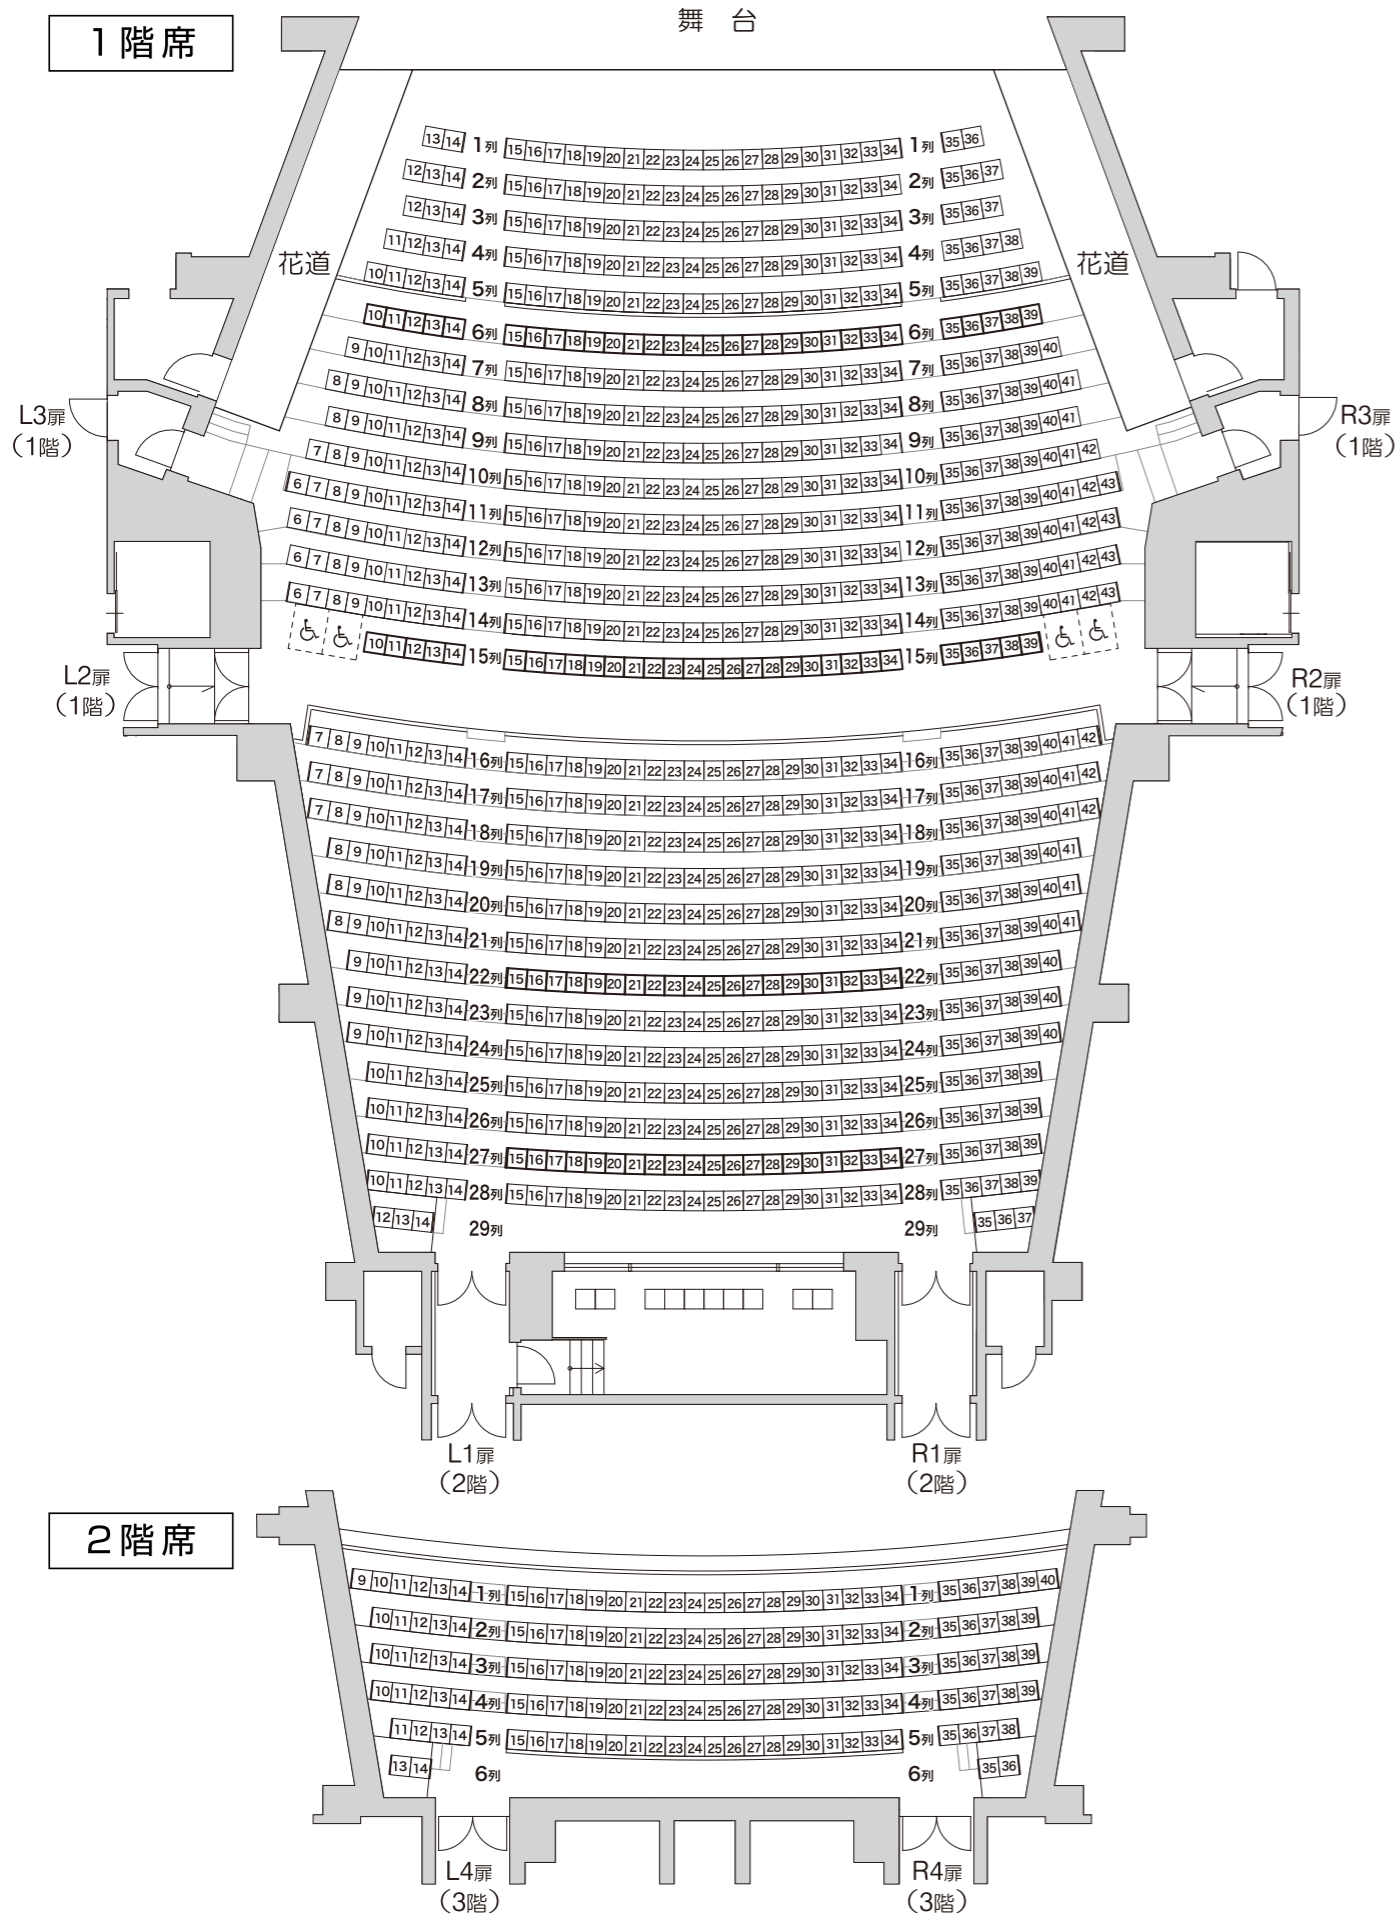

大ホール座席表 [通常時]

● 客席数 1,712 席 (複床式3層)
 1階席 982 席 (車椅子席 4 席含む。)
 2階席 154 席 / 3階席 576 席
 ※別途親子席 10 席あり

- **オーケストラピット使用時 1,510 席**
 1階席 780 席 (車椅子席 4 席含む。)
 2階席 154 席 / 3階席 576 席
 ※別途親子席 10 席あり
- **車椅子全席使用時 1,700 席**
 1階席 970 席 (車椅子席 20 席含む。)
 2階席 154 席 / 3階席 576 席
 ※別途親子席 10 席あり
- **仮設花道 (上手・下手) 使用時 1,648 席**
 1階席 918 席 (車椅子席 4 席含む。)
 2階席 154 席 / 3階席 576 席
 ※別途親子席 10 席あり
- **仮設花道 (下手) 使用時 1,680 席**
 1階席 950 席 (車椅子席 4 席含む。)
 2階席 154 席 / 3階席 576 席
 ※別途親子席 10 席あり

0 1m 2m 3m 4m 5m 6m 10m
 3R 6R 9R 12R 18R

大ホール座席表 [仮設花道 (上手・下手) 使用時]

● 仮設花道 (上手・下手) 使用時 1,648 席
 1階席 918 席 (車椅子席 4 席含む。)
 2階席 154 席 / 3階席 576 席
 ※別途親子席 10 席あり