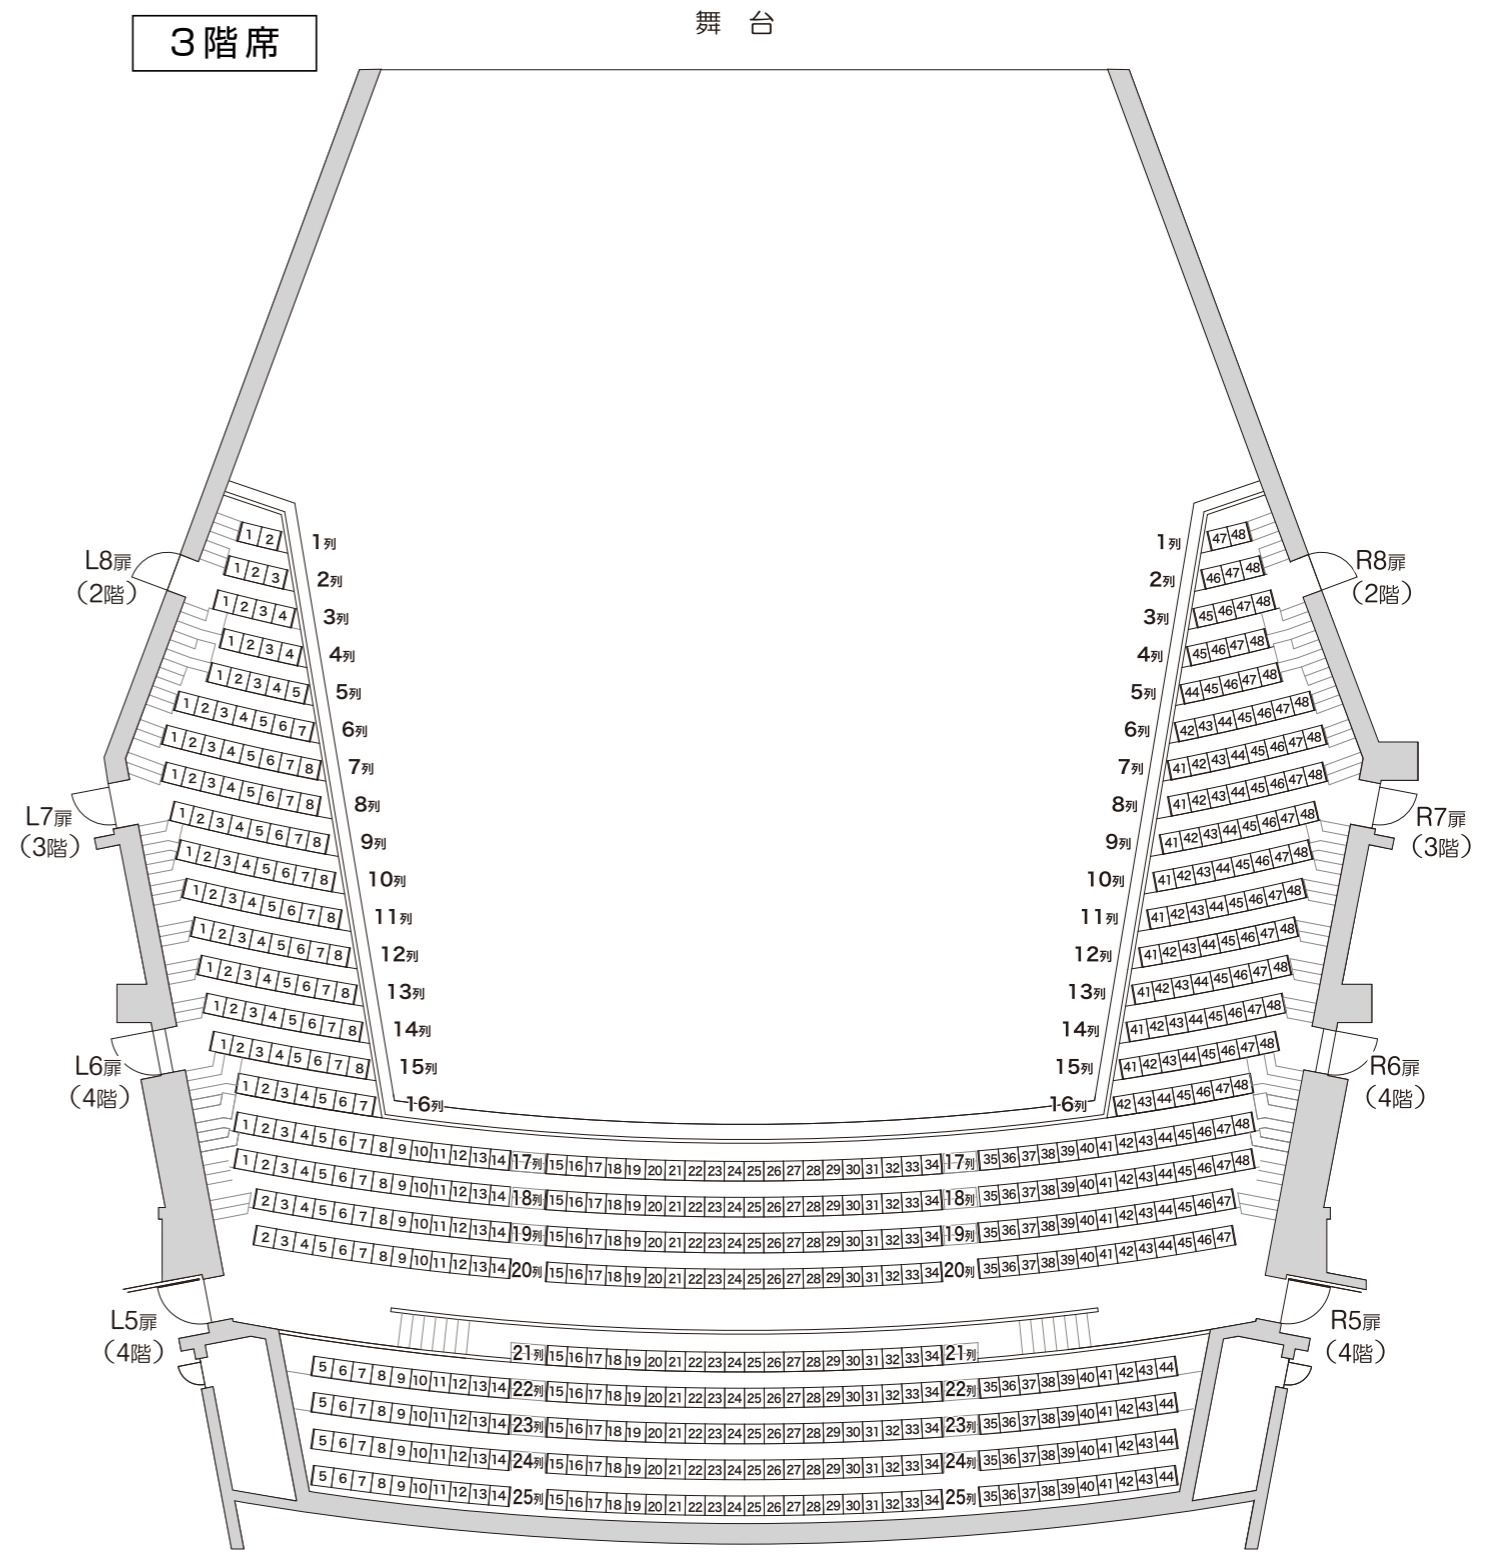

# 大ホール座席表 [仮設花道 (下手) 使用時]

● 仮設花道 (下手) 使用時 1,680 席  
 1階席 950 席 (車椅子席 4 席含む。)  
 2階席 154 席 / 3階席 576 席  
 ※別途親子席 10 席あり