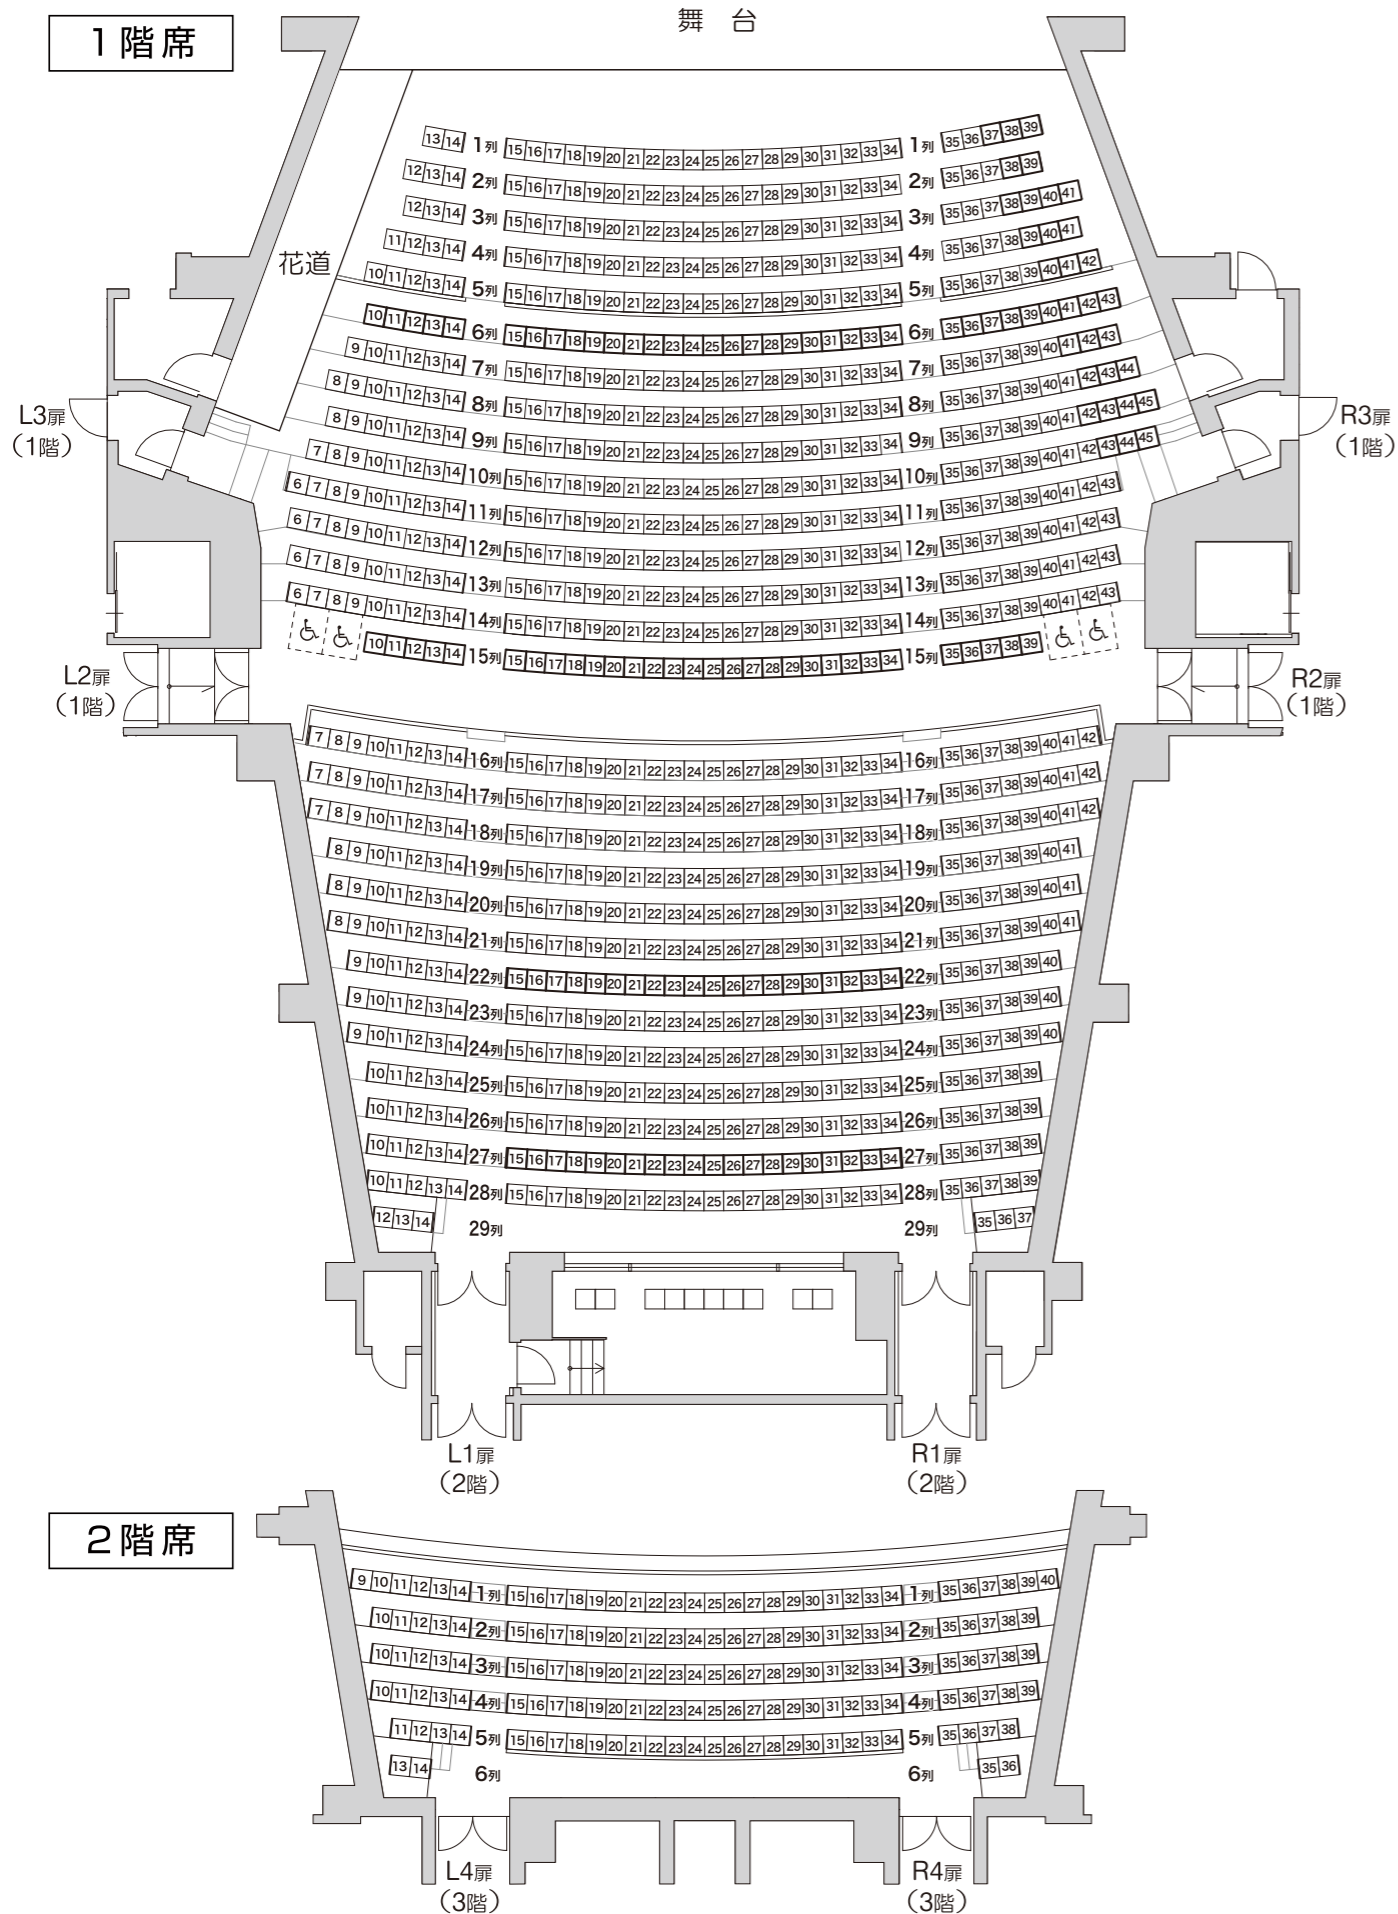

# 大ホール座席表 [仮設花道 (下手) 使用時]

● 仮設花道 (下手) 使用時 1,680 席  
 1階席 950 席 (車椅子席 4 席含む。)  
 2階席 154 席 / 3階席 576 席  
 ※別途親子席 10 席あり