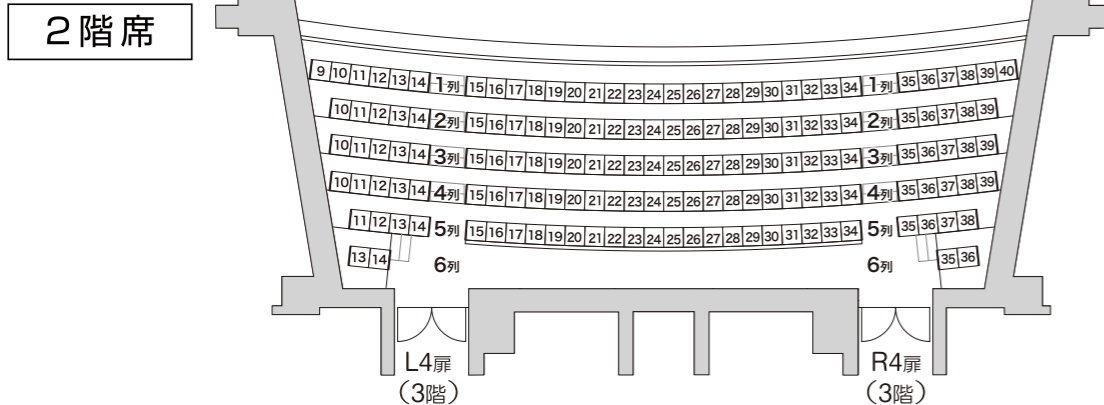

# 大ホール座席表 [仮設花道 (下手) 使用時]

● 仮設花道 (下手) 使用時 1,680 席  
 1階席 950 席 (車椅子席 4 席含む。)  
 2階席 154 席 / 3階席 576 席  
 ※別途親子席 10 席あり