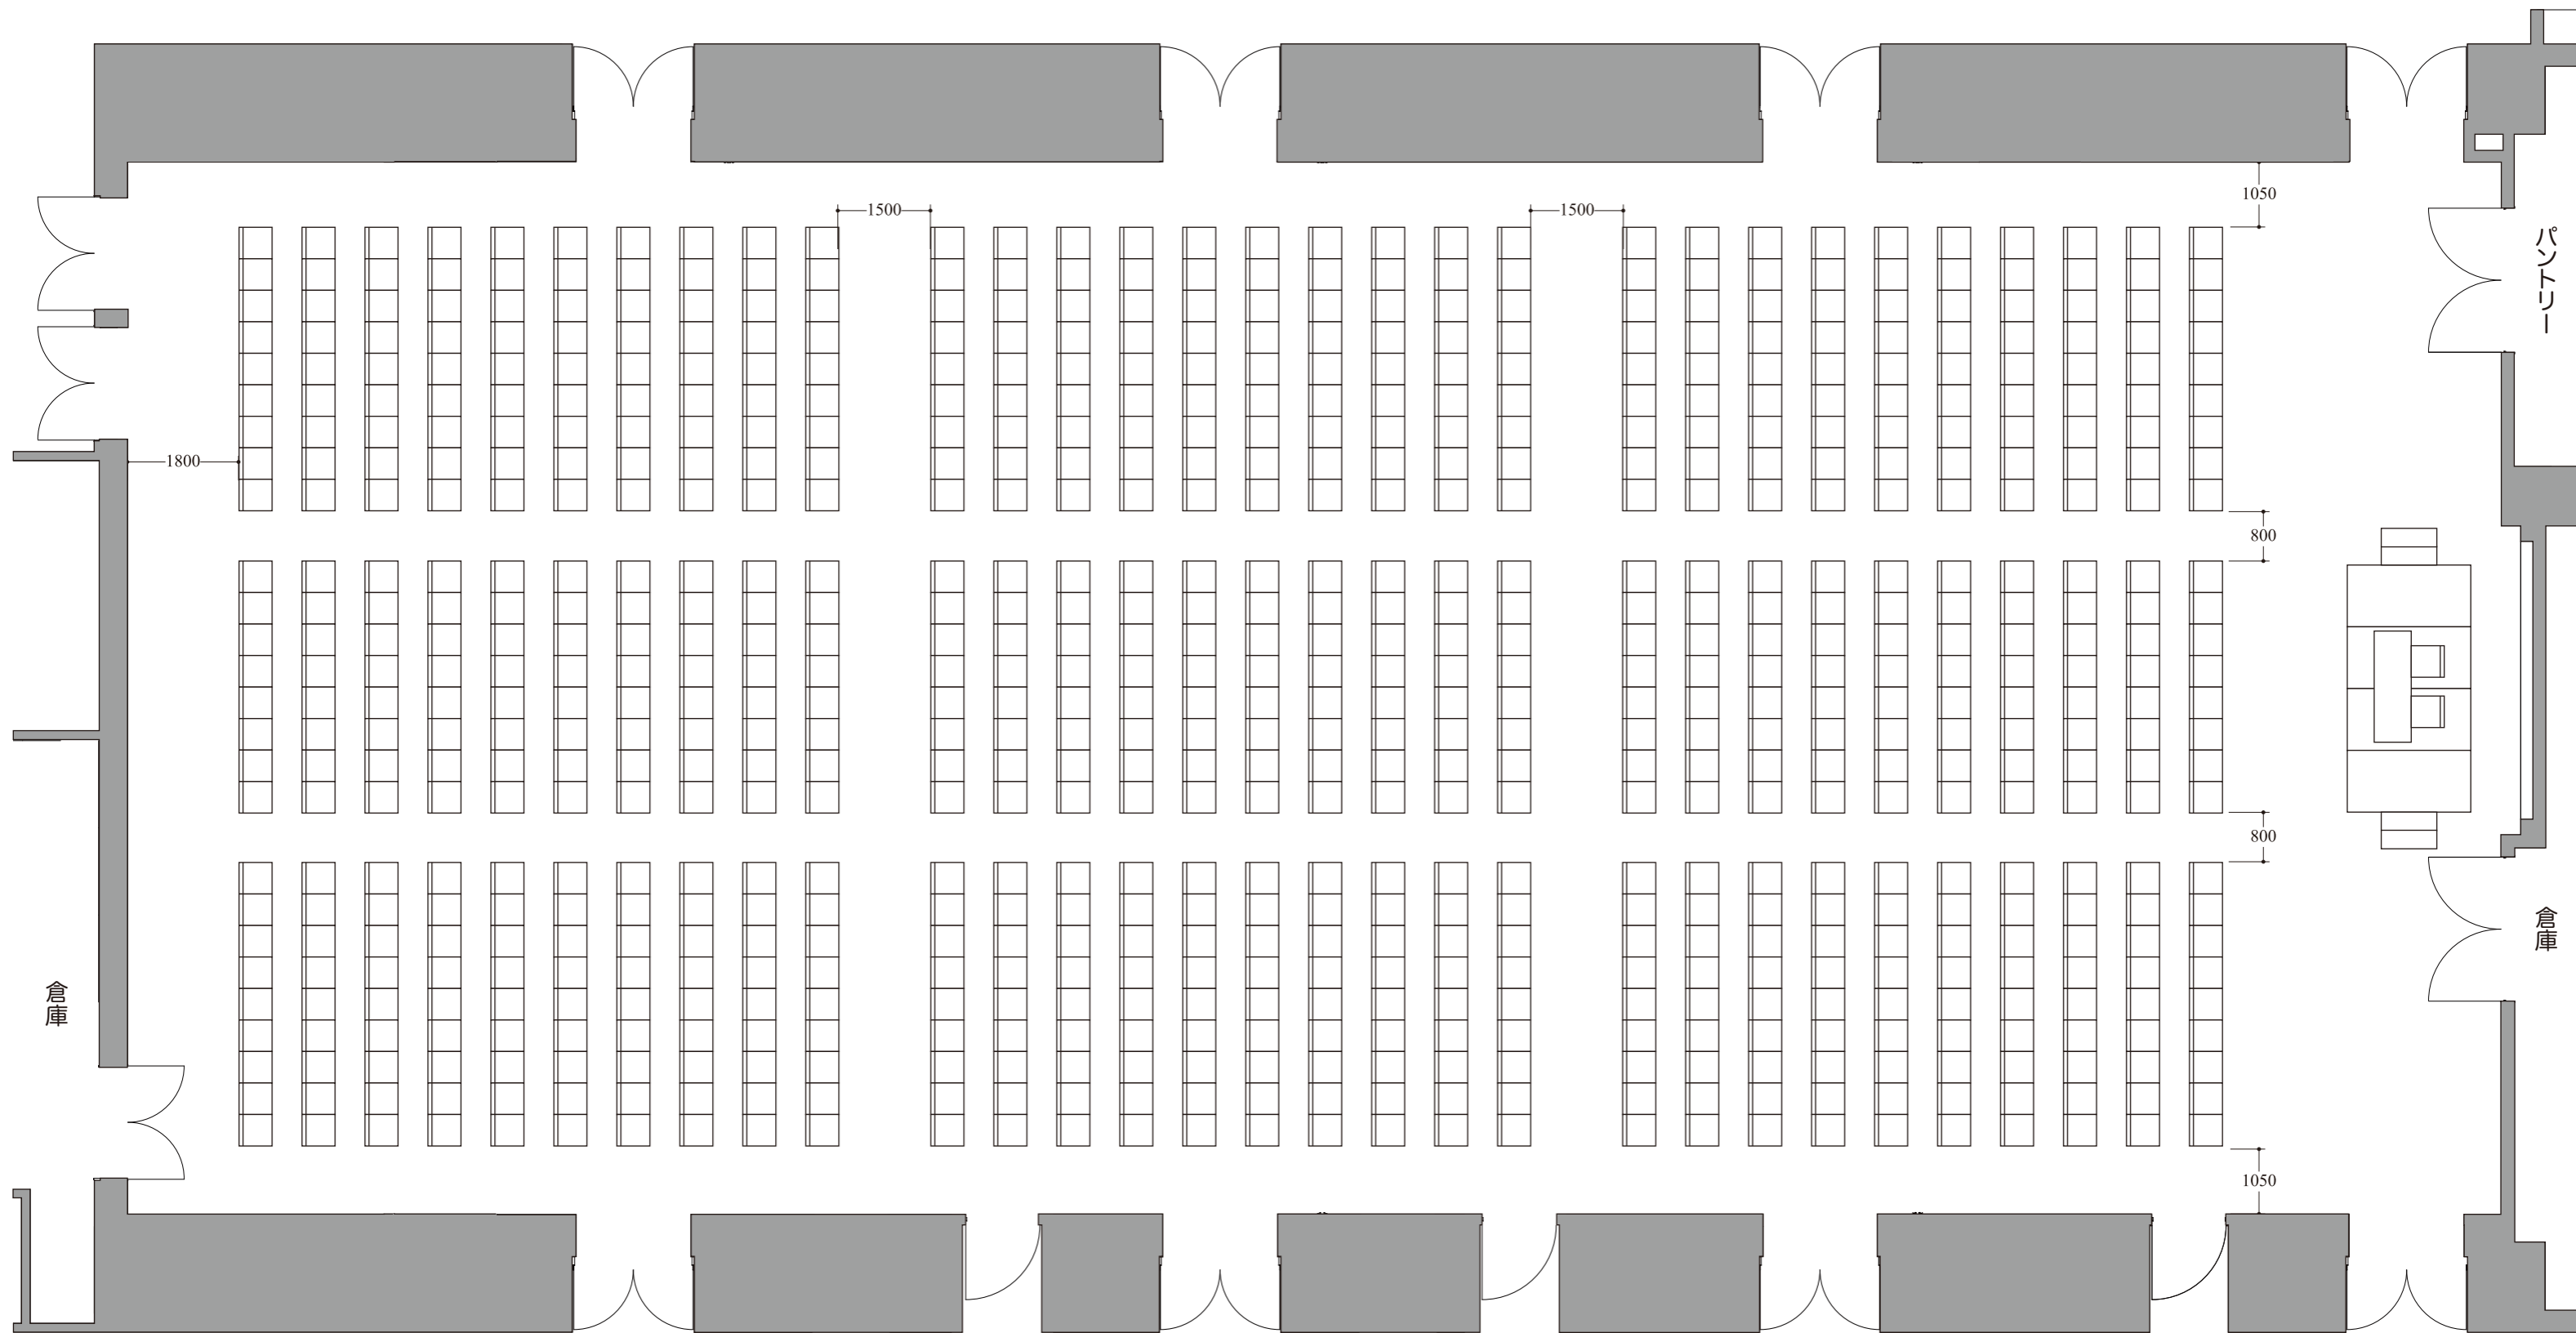

多目的ホールA・B・C・D

シアター形式：780席

ウェスタ川越 1F
交流支援施設 多目的ホール

平面図 S: 1/100=A3