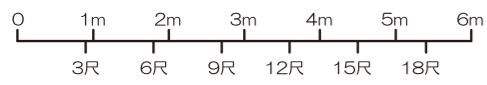

多目的ホールA・B・C・D

シアター形式：780席

ウェスタ川越 1F
交流支援施設 多目的ホール

平面図 S: 1/100=A3