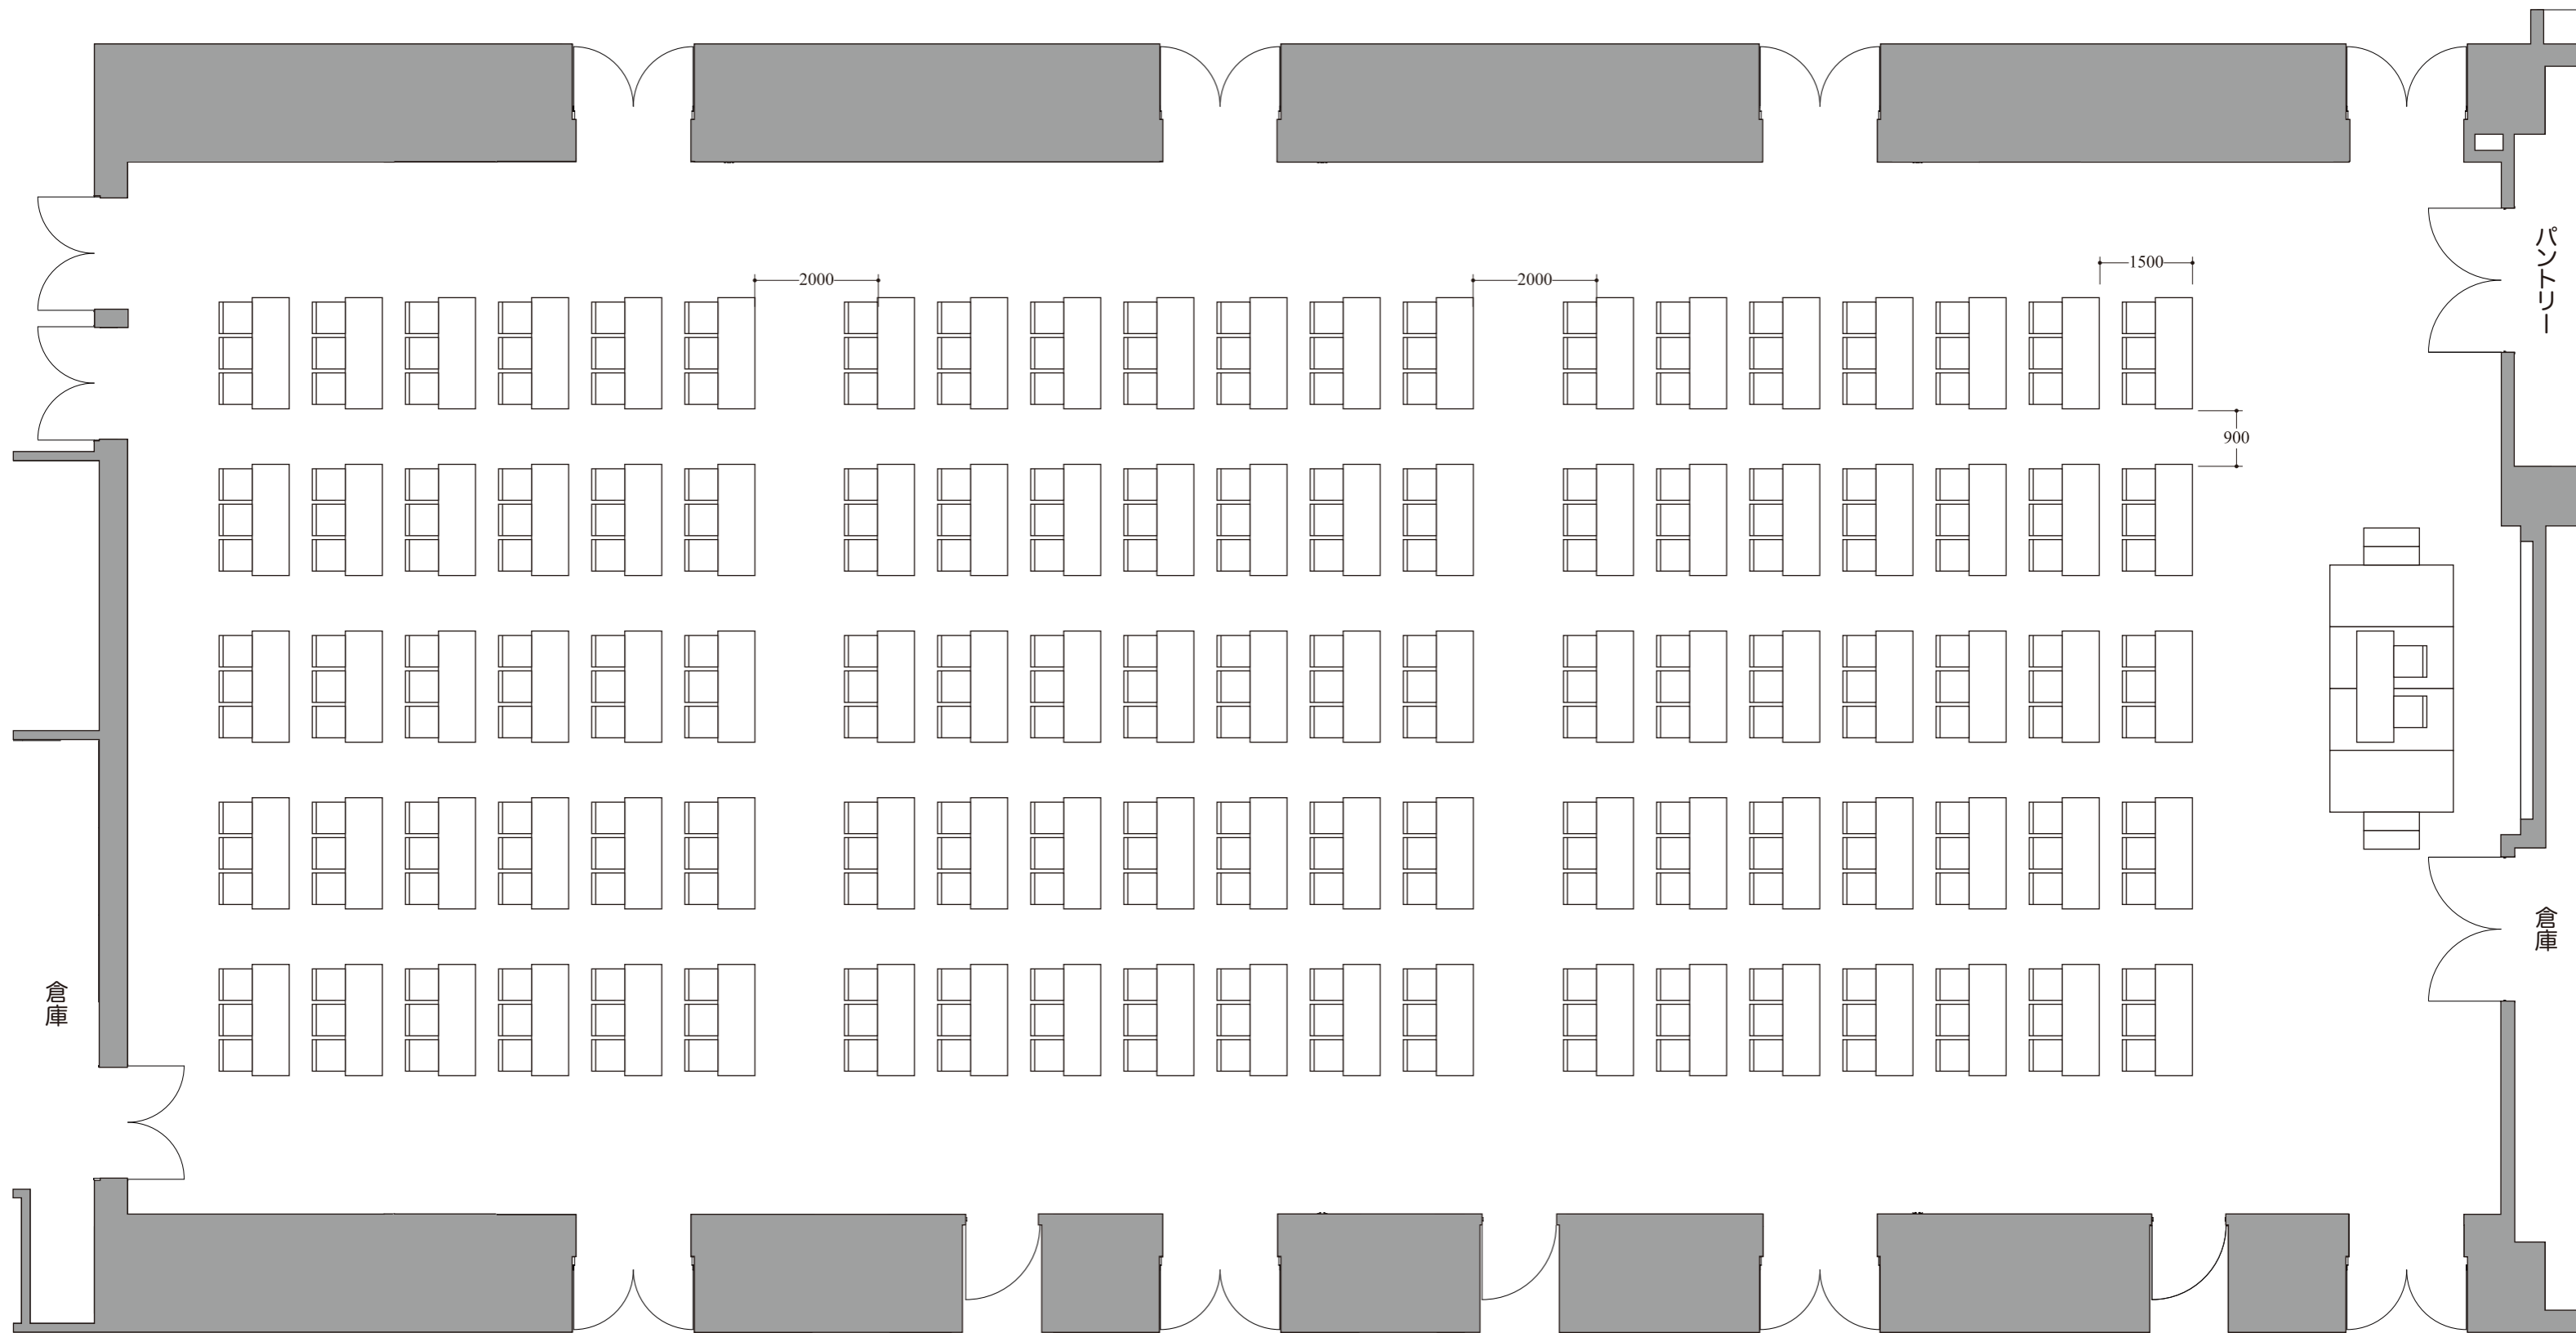

多目的ホールA・B・C・D

スクール形式：300席

ウェスタ川越 1F
交流支援施設 多目的ホール

平面図 S : 1/100=A3