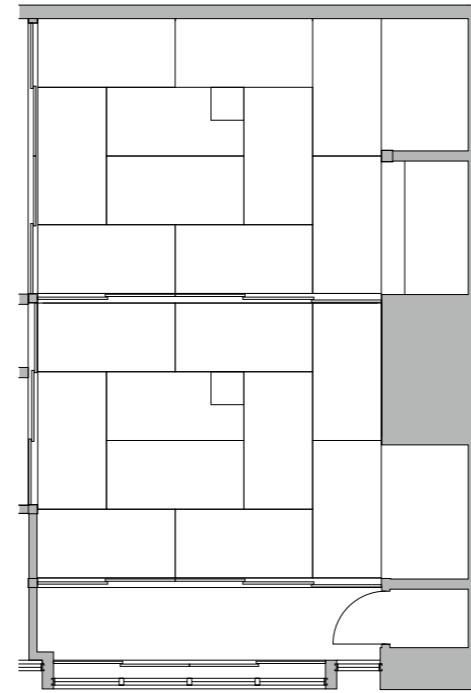

和室

ウェスタ川越 2F
市民活動・生涯学習施設 和室

平面図 S : 1/100=A3