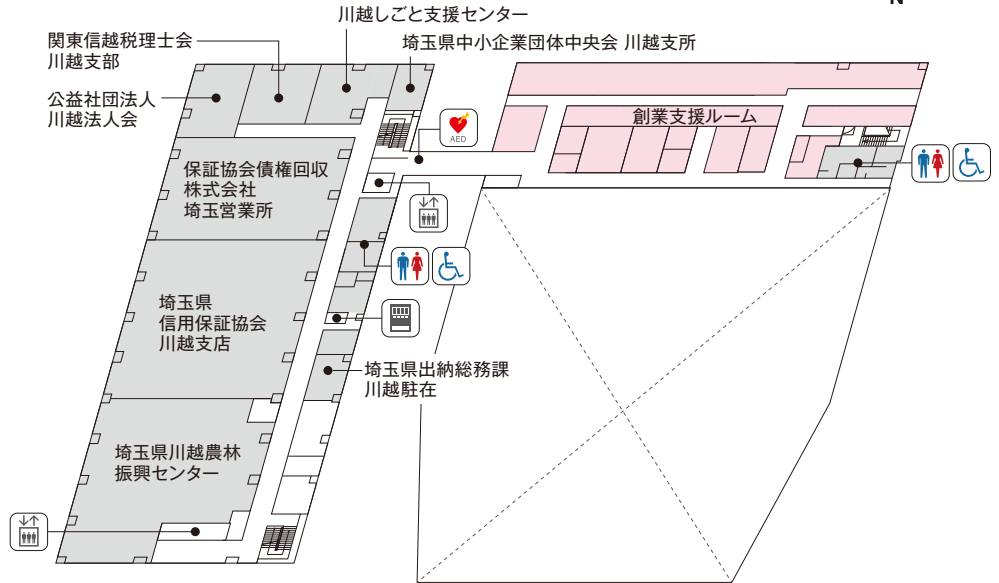

ウェスタ川越 フロアマップ ①

5F

■ 創業支援ルーム

- 埼玉県川越農林振興センター
- 埼玉県出納総務課川越駐在
- 川越しごと支援センター

商工団体

- 公益社団法人 川越法人会
- 関東信越税理士会 川越支部
- 埼玉県信用保証協会 川越支店
- 保証協会債権回収株式会社 埼玉営業所
- 埼玉県中小企業団体中央会 川越支所

4F

- 埼玉県川越比企地域振興センター
- 埼玉県パスポートセンター川越支所
- 埼玉県西部環境管理事務所
- 埼玉県川越建築安全センター
- 埼玉県西部教育事務所

- 印紙・証紙販売
- 写真撮影室 (公財)埼玉県国際交流協会
- 埼玉県企業人材サポートデスク川越
- 川越市雇用支援課

3F

男女共同参画推進施設

- 研修室1~4
- 交流サロン
- 相談室A・B

- 川越市市民相談室
- 埼玉県川越県税事務所
- 埼玉県消費生活支援センター川越

ウェスタ川越 フロアマップ ②

- 総合案内
- お手洗い
- 多目的トイレ
- ベビールーム
- エレベーター
- コインロッカー
- 自動体外式除細動器
- 公衆電話
- シャワー室
- カフェ
- リフレッシュコーナー