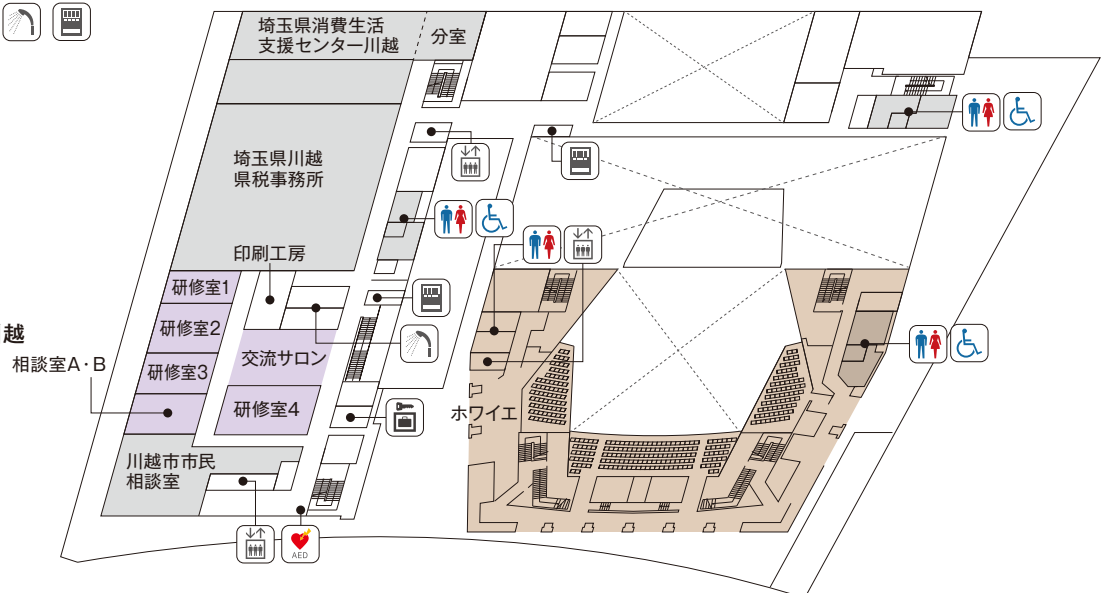

- 印紙・証紙販売
- 写真撮影室 (公財)埼玉県国際交流協会
- 埼玉県企業人材サポートデスク川越
- 川越市雇用支援課

3F

男女共同参画推進施設

- 研修室1~4
- 交流サロン
- 相談室A・B

- 川越市市民相談室
- 埼玉県川越県税事務所
- 埼玉県消費生活支援センター川越

ウェスタ川越 フロアマップ ②

- 総合案内
- お手洗い
- 多目的トイレ
- ベビールーム
- エレベーター
- コインロッカー
- 自動体外式除細動器
- 公衆電話
- シャワー室
- カフェ
- リフレッシュコーナー