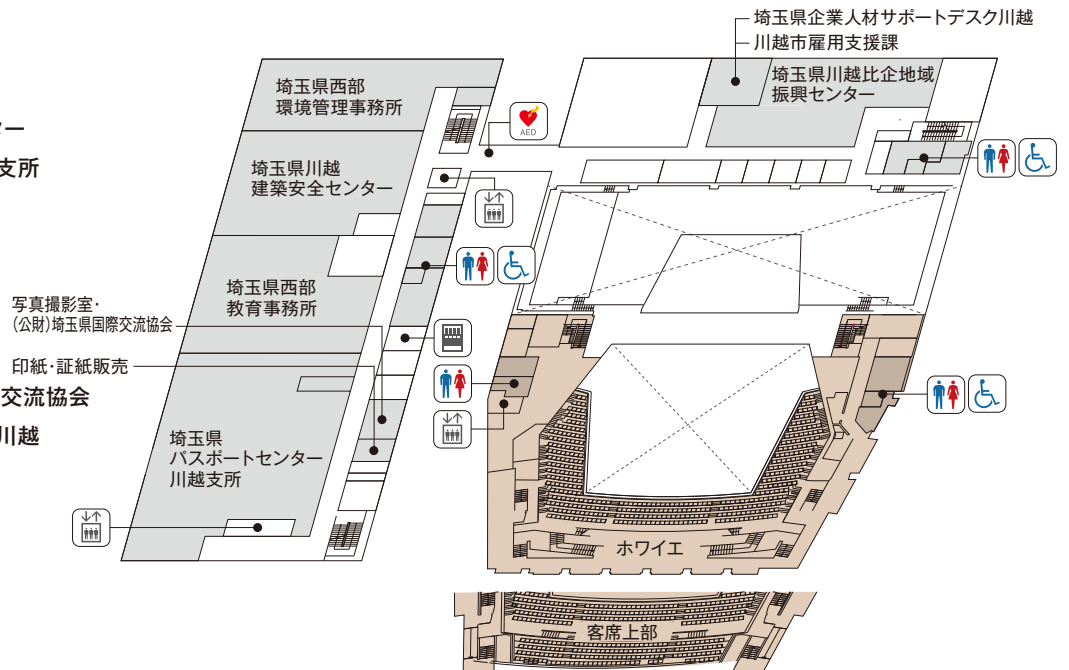

ウェスタ川越 フロアマップ ①

5F

■ 創業支援ルーム

- 埼玉県川越農林振興センター
- 埼玉県出納総務課川越駐在
- 川越しごと支援センター

商工団体

- 公益社団法人 川越法人会
- 関東信越税理士会 川越支部
- 埼玉県信用保証協会 川越支店
- 保証協会債権回収株式会社 埼玉営業所
- 埼玉県中小企業団体中央会 川越支所

4F

- 埼玉県川越比企地域振興センター
- 埼玉県パスポートセンター川越支所
- 埼玉県西部環境管理事務所
- 埼玉県川越建築安全センター
- 埼玉県西部教育事務所

- 印紙・証紙販売
- 写真撮影室 (公財)埼玉県国際交流協会
- 埼玉県企業人材サポートデスク川越
- 川越市雇用支援課

3F

男女共同参画推進施設

- 研修室1~4
- 交流サロン
- 相談室A・B

- 川越市市民相談室
- 埼玉県川越県税事務所
- 埼玉県消費生活支援センター川越

ウェスタ川越 フロアマップ ②

- 総合案内
- お手洗い
- 多目的トイレ
- ベビールーム
- エレベーター
- コインロッカー
- 自動体外式除細動器
- 公衆電話
- シャワー室
- カフェ
- リフレッシュコーナー