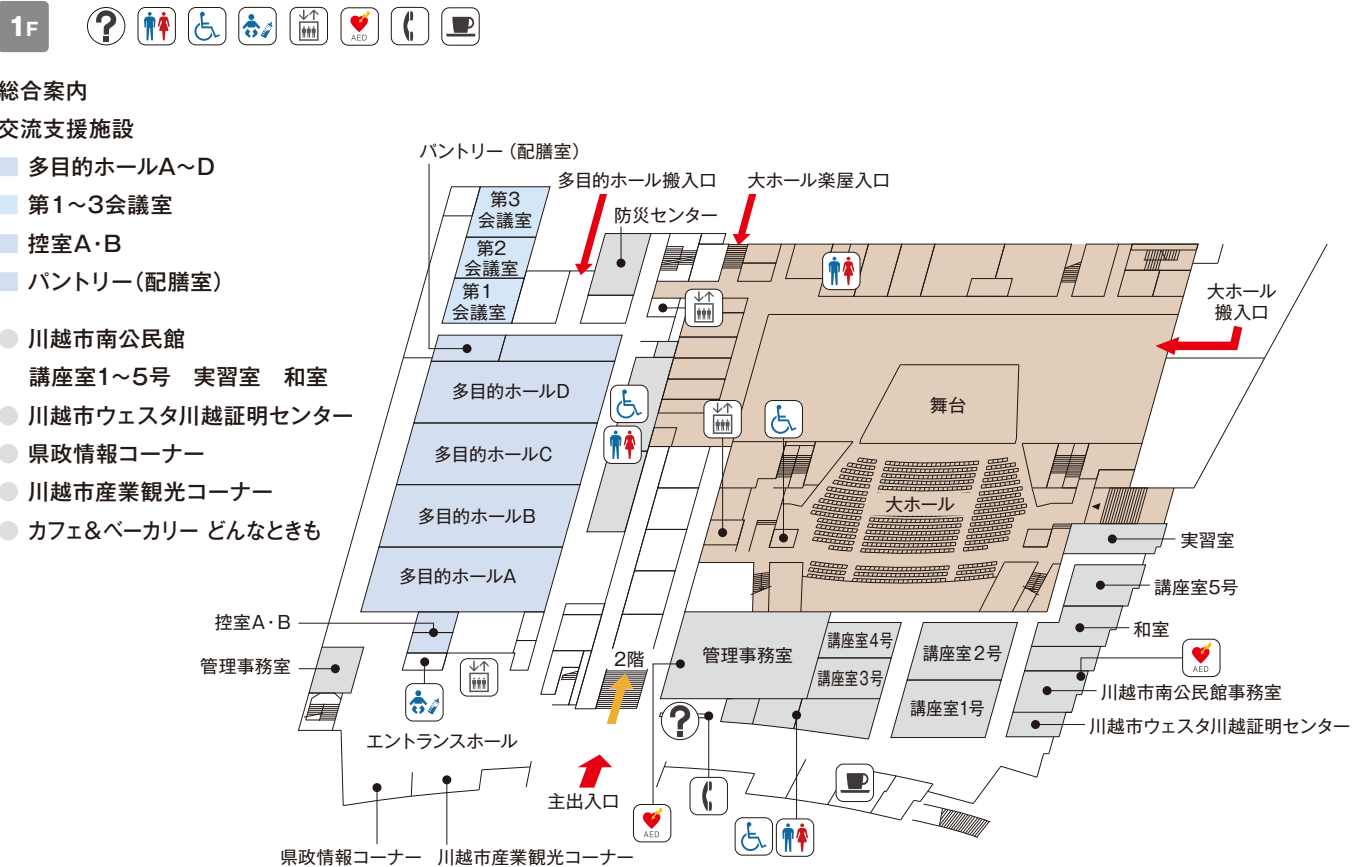

ウェスタ川越 フロアマップ ①

5F

■ 創業支援ルーム

- 埼玉県川越農林振興センター
- 埼玉県出納総務課川越駐在
- 川越しごと支援センター

商工団体

- 公益社団法人 川越法人会
- 関東信越税理士会 川越支部
- 埼玉県信用保証協会 川越支店
- 保証協会債権回収株式会社 埼玉営業所
- 埼玉県中小企業団体中央会 川越支所

4F

- 埼玉県川越比企地域振興センター
- 埼玉県パスポートセンター川越支所
- 埼玉県西部環境管理事務所
- 埼玉県川越建築安全センター
- 埼玉県西部教育事務所

- 印紙・証紙販売
- 写真撮影室 (公財)埼玉県国際交流協会
- 埼玉県企業人材サポートデスク川越
- 川越市雇用支援課

3F

男女共同参画推進施設

- 研修室1~4
- 交流サロン
- 相談室A・B

- 川越市市民相談室
- 埼玉県川越県税事務所
- 埼玉県消費生活支援センター川越

ウェスタ川越 フロアマップ ②

- 総合案内
- お手洗い
- 多目的トイレ
- ベビールーム
- エレベーター
- コインロッカー
- 自動体外式除細動器
- 公衆電話
- シャワー室
- カフェ
- リフレッシュコーナー